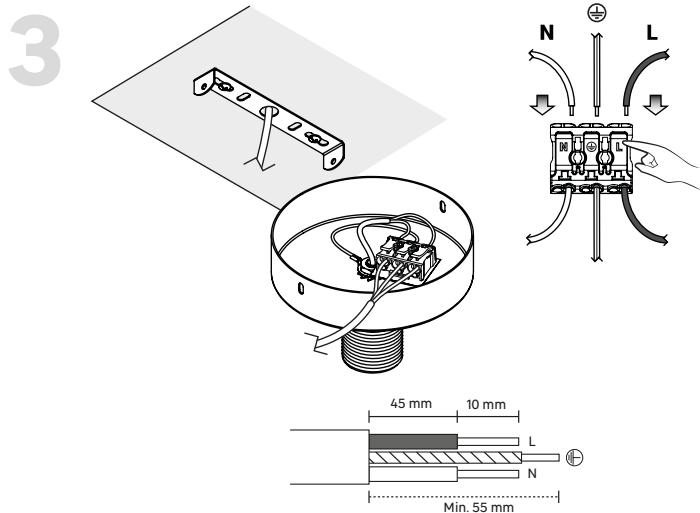

Utiliser des vis et des chevilles adaptées à votre support / Utilice tacos y tornillos adecuados al soporte / Utilize buchas e parafusos adequado ao seu suporte / Utilizzare viti e tasselli adatti per il retro / Χρησιμοποιήστε βίδες και βύσματα που ταιριάζουν στην επιφάνεια στήριξης / Należy użyć śrub i kotków odpowiednich dla podłoża / Використовуйте гвинти та шканти, призначені для задньої поверхні / Utilizați șuruburi și dibluri adecvate pentru suportul dvs. / Use parafusos e buchas adequados para seu suporte / Verwenden Sie für Ihre Unterlage geeignete Schrauben und Dübel / Use screws and dowels suited to your backing

N =Bleu/Azul/Azul/Blu/Μπλε/Niebieski/Синий/Albastru/Blau/**Blue**
⊕ =Vert et jaune/Verde y amarillo/Verde e giallo/
Πράσινο και κίτρινο / Zielony i żółty / Зелений і жовтий / Verde-galben/
Verde e amarelo/Grün und gelb/**Green and yellow**
L =Marron/Marrón/Castanho/Marrone/Καφέ/Brązowy/
Коричневий/Μαρο/Marrom/Braun/**Brown**