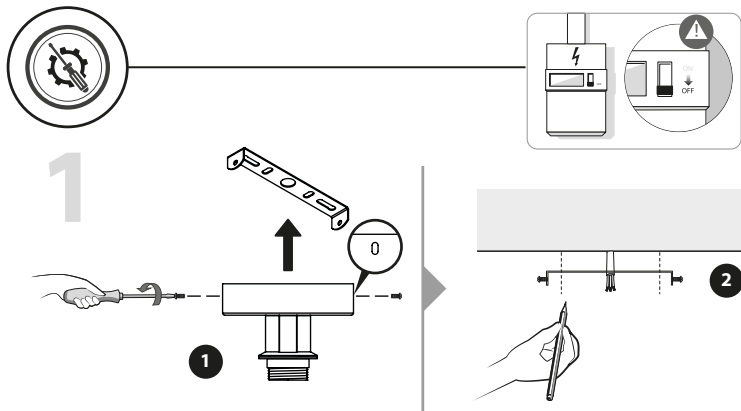

Utiliser des vis et des chevilles adaptées à votre support / Utilice tacos y tornillos adecuados al soporte / Utilize buchas e parafusos adequado ao seu suporte / Utilizzare viti e tasselli adatti per il retro / Χρησιμοποιήστε βίδες και βύσματα που ταιριάζουν στην επιφάνεια στήριξης / Należy użyć śrub i kotków odpowiednich dla podłoża / Використовуйте гвинти та шканти, призначені для задньої поверхні / Utilizați șuruburi și dibluri adecvate pentru suportul dvs. / Use parafusos e buchas adequados para seu suporte / Verwenden Sie für Ihre Unterlage geeignete Schrauben und Dübel / Use screws and dowels suited to your backing

N =Bleu/Azul/Azul/Blu/Μπλε/Niebieski/Синий/Albastru/Blau/**Blue**
⊕ =Vert et jaune/Verde y amarillo/Verde e giallo/
Πράσινο και κίτρινο / Zielony i żółty / Зелений і жовтий / Verde-galben/
Verde e amarelo/Grün und gelb/**Green and yellow**
L =Marron/Marrón/Castanho/Marrone/Καφέ/Brązowy/
Коричневий/Μαρο/Marrom/Braun/**Brown**