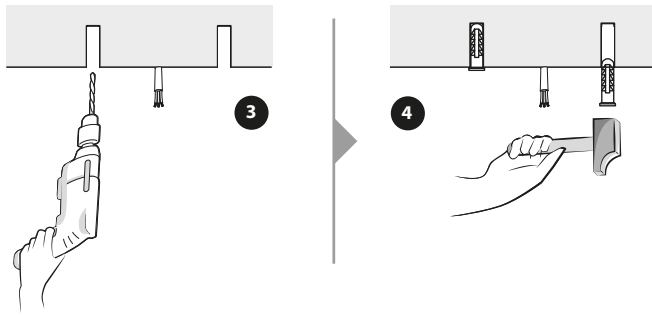

Utiliser des vis et des chevilles adaptées à votre support / Utilice tacos y tornillos adecuados al soporte / Utilize buchas e parafusos adequado ao seu suporte / Utilizzare viti e tasselli adatti per il retro / Χρησιμοποιήστε βίδες και βύσματα που ταιριάζουν στην επιφάνεια στήριξης / Należy użyć śrub i kotków odpowiednich dla podłoża / Використовуйте гвинти та шканти, призначені для задньої поверхні / Utilizați șuruburi și dibluri adecvate pentru suportul dvs. / Use parafusos e buchas adequados para seu suporte / Verwenden Sie für Ihre Unterlage geeignete Schrauben und Dübel / Use screws and dowels suited to your backing

N =Bleu/Azul/Azul/Blu/Μπλε/Niebieski/Синий/Albastru/Blau/**Blue**
⊕ =Vert et jaune/Verde y amarillo/Verde e giallo/
Πράσινο και κίτρινο / Zielony i żółty / Зелений і жовтий / Verde-galben/
Verde e amarelo/Grün und gelb/**Green and yellow**
L =Marron/Marrón/Castanho/Marrone/Καφέ/Brązowy/
Коричневий/Μαρο/Marrom/Braun/**Brown**