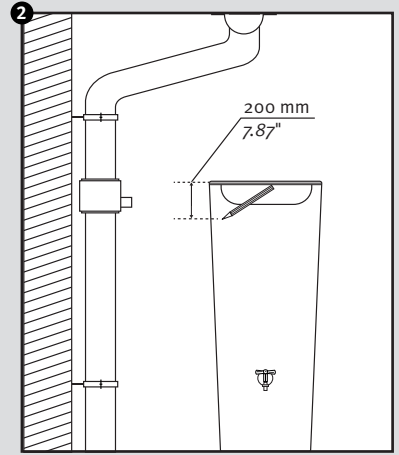

Linus 2in1

- DE Wasserbehälter mit Pflanzschale
- FR Réservoir d'eau avec bac à plantes
- EN Water collector with plant cup
- ES Depósito con macetero
- IT Deposito presso macetero

- DE Aufstellanleitung
- FR Notice de montage
- EN Installation manual
- ES Instrucciones de montaje
- IT Istruzioni per l'installazione

www.garantia.eu

Otto Graf GmbH Kunststoffzeugnisse
Carl-Zeiss-Straße 2-6
DE-79331 Teningen
Tel.: +49 7641 589-0

GRAF Distribution S.A.R.L.
45, route d'Ernolsheim
FR-67120 Dachstein-Gare
Tél.: +33 388 49-7310

GRAF IBERICA Tecnología del Plástico S.L.
Marquès Caldes de Montbui 114
ES-17003 Girona
Tel.: +34 972 913 767

Graf UK Ltd
Thorpe Way Industrial Estate
Banbury, Oxfordshire
UK-OX16 4SP
Tel.: +44 1608 661-500