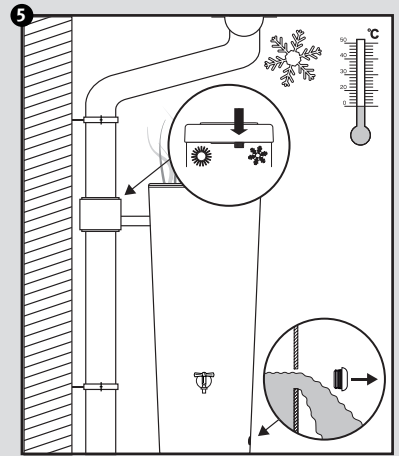

Linus 2in1

- DE Wasserbehälter mit Pflanzschale
- FR Réservoir d'eau avec bac à plantes
- EN Water collector with plant cup
- ES Depósito con macetero
- IT Deposito presso macetero

- DE Aufstellanleitung
- FR Notice de montage
- EN Installation manual
- ES Instrucciones de montaje
- IT Istruzioni per l'installazione

www.garantia.eu

Otto Graf GmbH Kunststoffzeugnisse
Carl-Zeiss-Straße 2-6
DE-79331 Teningen
Tel.: +49 7641 589-0

GRAF Distribution S.A.R.L.
45, route d'Ernolsheim
FR-67120 Dachstein-Gare
Tél.: +33 388 49-7310

GRAF IBERICA Tecnología del Plástico S.L.
Marquès Caldes de Montbui 114
ES-17003 Girona
Tel.: +34 972 913 767

Graf UK Ltd
Thorpe Way Industrial Estate
Banbury, Oxfordshire
UK-OX16 4SP
Tel.: +44 1608 661-500