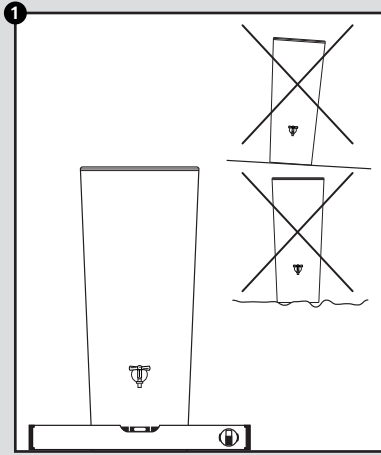

Linus 2in1

- DE Wasserbehälter mit Pflanzschale
- FR Réservoir d'eau avec bac à plantes
- EN Water collector with plant cup
- ES Depósito con macetero
- IT Deposito presso macetero

- DE Aufstellanleitung
- FR Notice de montage
- EN Installation manual
- ES Instrucciones de montaje
- IT Istruzioni per l'installazione

www.garantia.eu

Otto Graf GmbH Kunststoffzeugnisse
Carl-Zeiss-Straße 2-6
DE-79331 Teningen
Tel.: +49 7641 589-0

GRAF Distribution S.A.R.L.
45, route d'Ernolsheim
FR-67120 Dachstein-Gare
Tél.: +33 388 49-7310

GRAF IBERICA Tecnología del Plástico S.L.
Marquès Caldes de Montbui 114
ES-17003 Girona
Tel.: +34 972 913 767

Graf UK Ltd
Thorpe Way Industrial Estate
Banbury, Oxfordshire
UK-OX16 4SP
Tel.: +44 1608 661-500