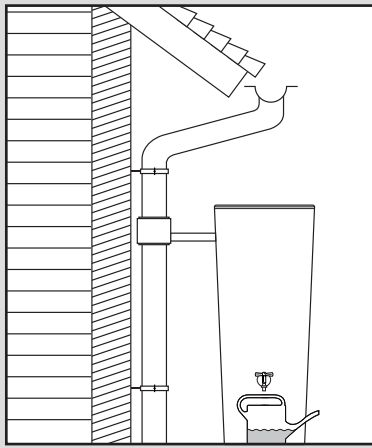

Linus 2in1

- DE Wasserbehälter mit Pflanzschale
- FR Réservoir d'eau avec bac à plantes
- EN Water collector with plant cup
- ES Depósito con macetero
- IT Deposito presso macetero

- DE Aufstellanleitung
- FR Notice de montage
- EN Installation manual
- ES Instrucciones de montaje
- IT Istruzioni per l'installazione

www.garantia.eu

Otto Graf GmbH Kunststoffzeugnisse
Carl-Zeiss-Straße 2-6
DE-79331 Teningen
Tel.: +49 7641 589-0

GRAF Distribution S.A.R.L.
45, route d'Ernolsheim
FR-67120 Dachstein-Gare
Tél.: +33 388 49-7310

GRAF IBERICA Tecnología del Plástico S.L.
Marquès Caldes de Montbui 114
ES-17003 Girona
Tel.: +34 972 913 767

Graf UK Ltd
Thorpe Way Industrial Estate
Banbury, Oxfordshire
UK-OX16 4SP
Tel.: +44 1608 661-500