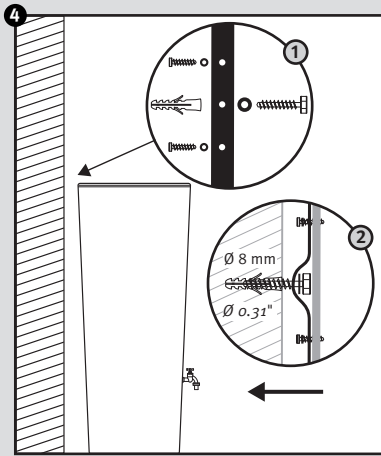

Linus 2in1

- DE Wasserbehälter mit Pflanzschale
- FR Réservoir d'eau avec bac à plantes
- EN Water collector with plant cup
- ES Depósito con macetero
- IT Deposito presso macetero

- DE Aufstellanleitung
- FR Notice de montage
- EN Installation manual
- ES Instrucciones de montaje
- IT Istruzioni per l'installazione

www.garantia.eu

Otto Graf GmbH Kunststoffzeugnisse
Carl-Zeiss-Straße 2-6
DE-79331 Teningen
Tel.: +49 7641 589-0

GRAF Distribution S.A.R.L.
45, route d'Ernolsheim
FR-67120 Dachstein-Gare
Tél.: +33 388 49-7310

GRAF IBERICA Tecnología del Plástico S.L.
Marquès Caldes de Montbui 114
ES-17003 Girona
Tel.: +34 972 913 767

Graf UK Ltd
Thorpe Way Industrial Estate
Banbury, Oxfordshire
UK-OX16 4SP
Tel.: +44 1608 661-500