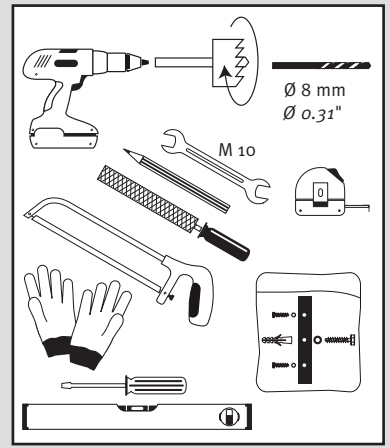

Linus 2in1

- DE Wasserbehälter mit Pflanzschale
- FR Réservoir d'eau avec bac à plantes
- EN Water collector with plant cup
- ES Depósito con macetero
- IT Deposito presso macetero

- DE Aufstellanleitung
- FR Notice de montage
- EN Installation manual
- ES Instrucciones de montaje
- IT Istruzioni per l'installazione

www.garantia.eu

Otto Graf GmbH Kunststoffzeugnisse
Carl-Zeiss-Straße 2-6
DE-79331 Teningen
Tel.: +49 7641 589-0

GRAF Distribution S.A.R.L.
45, route d'Ernolsheim
FR-67120 Dachstein-Gare
Tél.: +33 388 49-7310

GRAF IBERICA Tecnología del Plástico S.L.
Marquès Caldes de Montbui 114
ES-17003 Girona
Tel.: +34 972 913 767

Graf UK Ltd
Thorpe Way Industrial Estate
Banbury, Oxfordshire
UK-OX16 4SP
Tel.: +44 1608 661-500