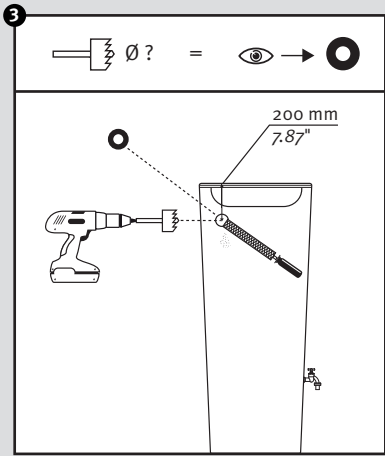

Linus 2in1

- DE Wasserbehälter mit Pflanzschale
- FR Réservoir d'eau avec bac à plantes
- EN Water collector with plant cup
- ES Depósito con macetero
- IT Deposito presso macetero

- DE Aufstellanleitung
- FR Notice de montage
- EN Installation manual
- ES Instrucciones de montaje
- IT Istruzioni per l'installazione

www.garantia.eu

Otto Graf GmbH Kunststoffzeugnisse
Carl-Zeiss-Straße 2-6
DE-79331 Teningen
Tel.: +49 7641 589-0

GRAF Distribution S.A.R.L.
45, route d'Ernolsheim
FR-67120 Dachstein-Gare
Tél.: +33 388 49-7310

GRAF IBERICA Tecnología del Plástico S.L.
Marquès Caldes de Montbui 114
ES-17003 Girona
Tel.: +34 972 913 767

Graf UK Ltd
Thorpe Way Industrial Estate
Banbury, Oxfordshire
UK-OX16 4SP
Tel.: +44 1608 661-500