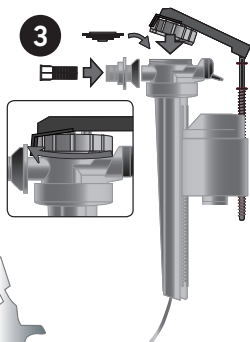

9

10

11A Ø 14→37 mm

11B Ø 38→46 mm

* Garantie 10 ans / Garanzia 10 Anni / Εγγύηση 10 ετών /
Gwarancja 10-letnia / Garanție 10 ani / 10-year guarantee

ADEO Services - 135 Rue Sadi Carnot - CS 00001
59790 RONCHIN - France