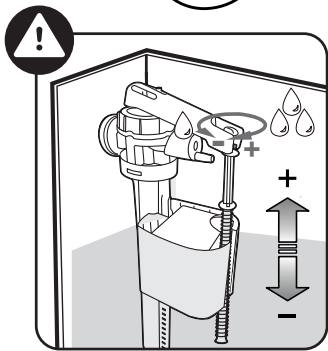

9

10

11A Ø 14→37 mm

11B Ø 38→46 mm

* Garantie 10 ans / Garanzia 10 Anni / Εγγύηση 10 ετών /
Gwarancja 10-letnia / Garanție 10 ani / 10-year guarantee

ADEO Services - 135 Rue Sadi Carnot - CS 00001
59790 RONCHIN - France