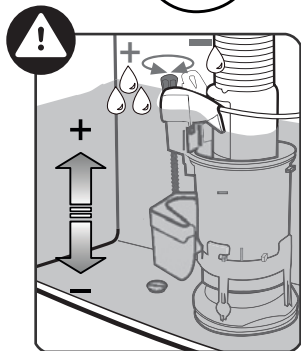

9

10

11A Ø 14→37 mm

11B Ø 38→46 mm

* Garantie 10 ans / Garanzia 10 Anni / Εγγύηση 10 ετών /
Gwarancja 10-letnia / Garanție 10 ani / 10-year guarantee

ADEO Services - 135 Rue Sadi Carnot - CS 00001
59790 RONCHIN - France