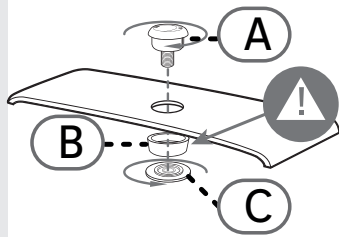

9

10

11A Ø 14→37 mm

11B Ø 38→46 mm

* Garantie 10 ans / Garanzia 10 Anni / Εγγύηση 10 ετών /
Gwarancja 10-letnia / Garanție 10 ani / 10-year guarantee

ADEO Services - 135 Rue Sadi Carnot - CS 00001
59790 RONCHIN - France