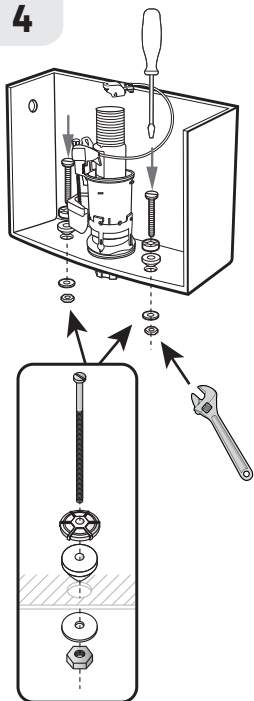

2

3

4

5

x2 x2 x2 x4 x2 x2

6

7

8

9

10

11A Ø 14→37 mm

11B Ø 38→46 mm

* Garantie 10 ans / Garanzia 10 Anni / Εγγύηση 10 ετών /
Gwarancja 10-letnia / Garanție 10 ani / 10-year guarantee

ADEO Services - 135 Rue Sadi Carnot - CS 00001
59790 RONCHIN - France