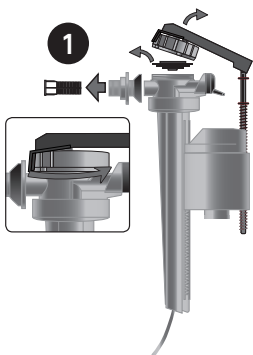

9

10

11A Ø 14→37 mm

11B Ø 38→46 mm

* Garantie 10 ans / Garanzia 10 Anni / Εγγύηση 10 ετών /
Gwarancja 10-letnia / Garanție 10 ani / 10-year guarantee

ADEO Services - 135 Rue Sadi Carnot - CS 00001
59790 RONCHIN - France