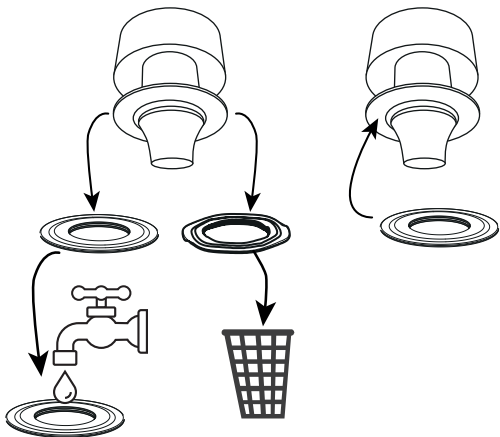

9

10

11A Ø 14→37 mm

11B Ø 38→46 mm

* Garantie 10 ans / Garanzia 10 Anni / Εγγύηση 10 ετών /
Gwarancja 10-letnia / Garanție 10 ani / 10-year guarantee

ADEO Services - 135 Rue Sadi Carnot - CS 00001
59790 RONCHIN - France