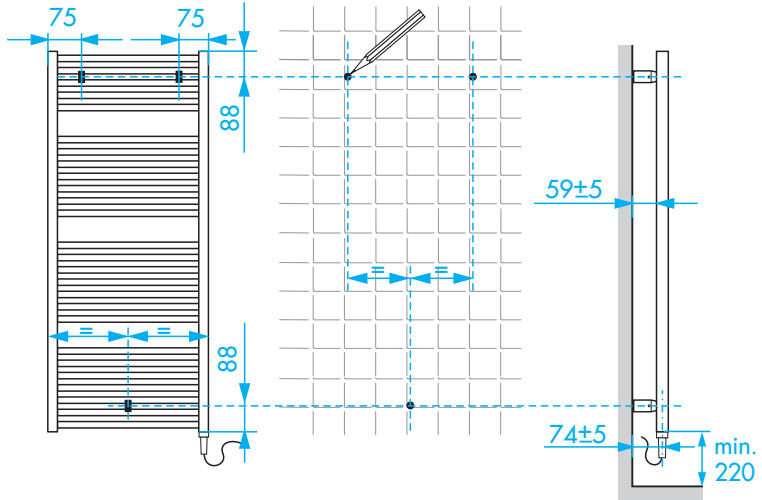

# Guide de pose des radiateurs

## Radiateur sèche-serviettes électrique à fluide TWEED

© Copyright by PBO 09/17 40017195

L	450	500	600	750	1000
---	-----	-----	-----	-----	------