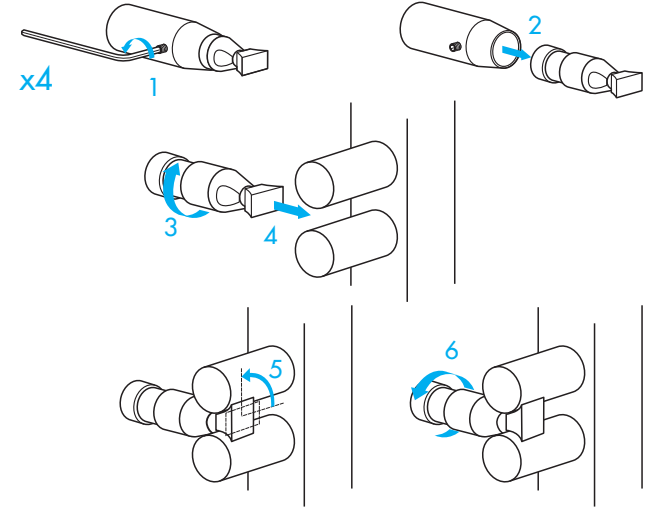

## Radiateur sèche-serviettes électrique à fluide TWEED

© Copyright by PBO 09/17 40017195

L	450	500	600	750	1000
---	-----	-----	-----	-----	------