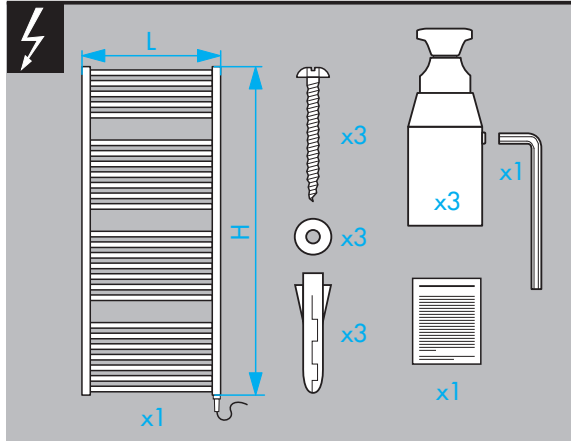

# Guide de pose des radiateurs

## Radiateur sèche-serviettes électrique à fluide TWEED

© Copyright by PBO 09/17 40017195

L	450	500	600	750	1000
---	-----	-----	-----	-----	------