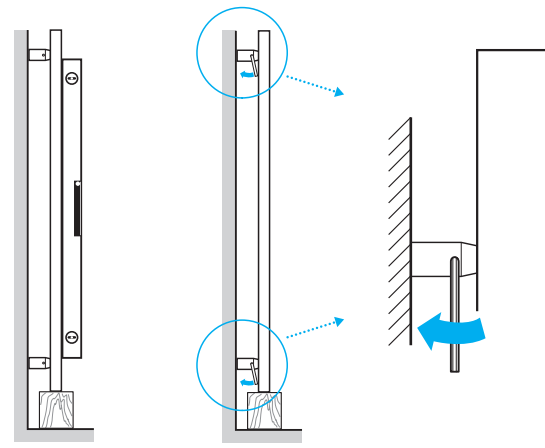

# Guide de pose des radiateurs

## Radiateur sèche-serviettes électrique à fluide TWEED

© Copyright by PBO 09/17 40017195

L	450	500	600	750	1000
---	-----	-----	-----	-----	------