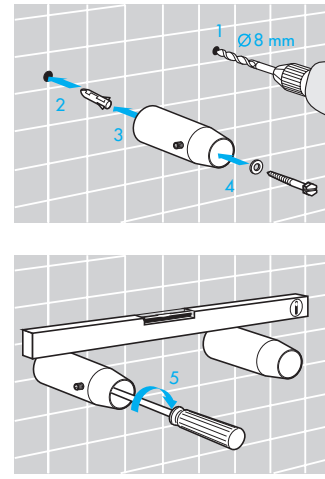

## Radiateur sèche-serviettes électrique à fluide TWEED

© Copyright by PBO 09/17 40017195

L	450	500	600	750	1000
---	-----	-----	-----	-----	------