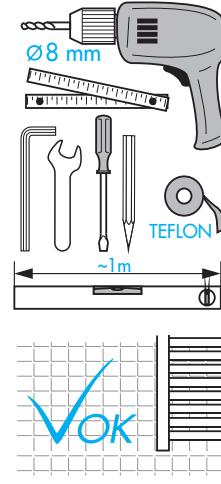

## Radiateur sèche-serviettes électrique à fluide TWEED

© Copyright by PBO 09/17 40017195

L	450	500	600	750	1000
---	-----	-----	-----	-----	------