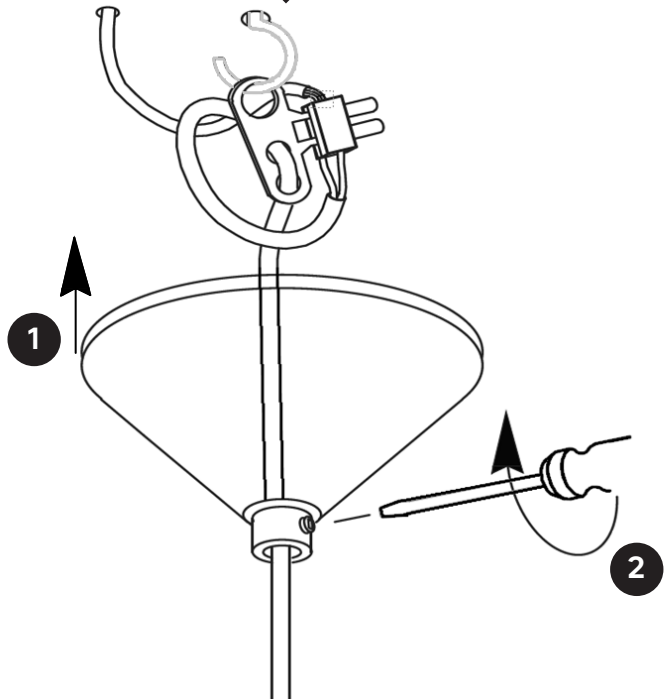

60 mm

Max 105 mm

E27

40W Max

1

- N** =Bleu/Azul/Azul/Blu/Μπλε/Niebieski/Синий/Albastru/Blau/**Blue**
L =Marron/Marrón/Castanho/Marrone/Καφέ/Brazowy/ Коричневий/
Maro/Marrom/Braun/Brown

2

3