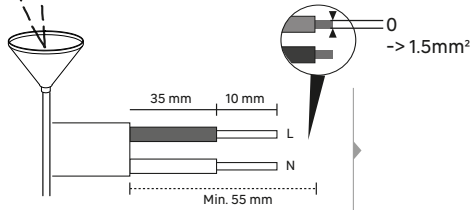

60 mm

Max 105 mm

E27

40W Max

1

- N** =Bleu/Azul/Azul/Blu/Μπλε/Niebieski/Синий/Albastru/Blau/**Blue**
L =Marron/Marrón/Castanho/Marrone/Καφέ/Brazowy/ Коричневий/
Maro/Marrom/Braun/Brown

2

3