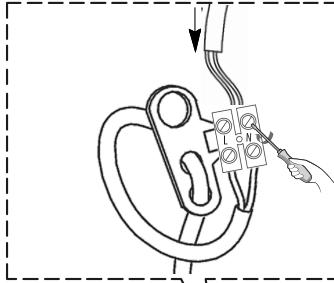

60 mm

Max 105 mm

E27

40W Max

1

- N** =Bleu/Azul/Azul/Blu/Μπλε/Niebieski/Синий/Albastru/Blau/**Blue**
L =Marron/Marrón/Castanho/Marrone/Καφέ/Brazowy/ Коричневий/
Maro/Marrom/Braun/Brown

2

3