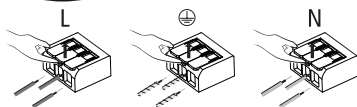

# 3

4

5

6

Cable: H05RN-F3X1.0mm<sup>2</sup>

N = Bleu/Azul/Azu/Blu/Μπλε/Niebieski/Синий/Albastru/Azul/Blau/Blue

⊕ = Vert et jaune/Verde y amarillo/Verde e amarelo/Verde e giallo/Πράσινο και κίτρινο / Zielony i żółty / Зелений і жовтий/Verde-galben/Grün und gelb/Green and yellow