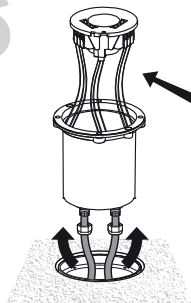

# 3

4

5

6

Cable: H05RN-F3X1.0mm<sup>2</sup>

N = Bleu/Azul/Azu/Blu/Μπλε/Niebieski/Синий/Albastru/Azul/Blau/Blue

⊕ = Vert et jaune/Verde y amarillo/Verde e amarelo/Verde e giallo/Πράσινο και κίτρινο / Zielony i żółty / Зелений і жовтий/Verde-galben/Grün und gelb/Green and yellow