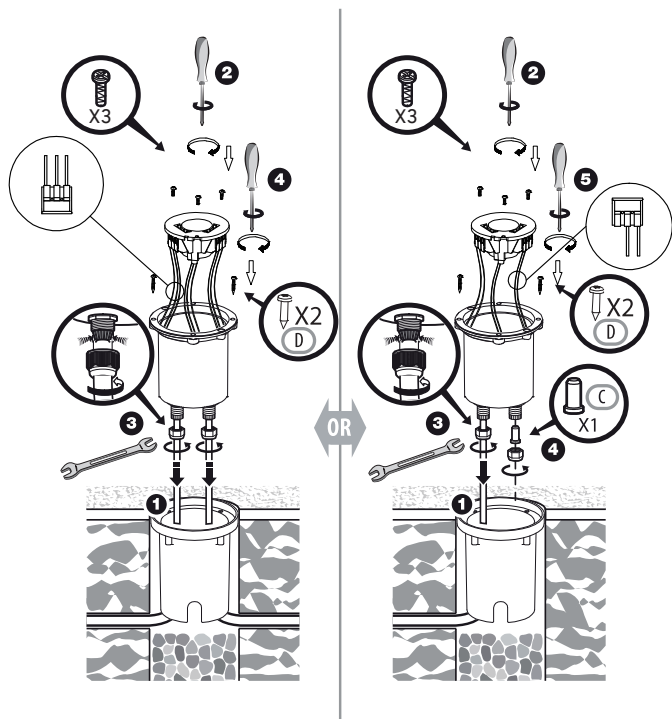

# 3

4

5

6

Cable: H05RN-F3X1.0mm<sup>2</sup>

N = Bleu/Azul/Azu/Blu/Μπλε/Niebieski/Синий/Albastru/Azul/Blau/Blue

⊕ = Vert et jaune/Verde y amarillo/Verde e amarelo/Verde e giallo/Πράσινο και κίτρινο / Zielony i żółty / Зелений і жовтий/Verde-galben/Grün und gelb/Green and yellow

L = Marron/Marrón/Castanho/Marrone/Καφέ/Brazowy/Коричневий/Μαρο/Marrom/Braun/Brown

7

100-240V-

Max 27pcs X LED GU10 Max 15W

- FR** Ce produit est recyclable. S'il ne peut plus être utilisé, veuillez l'apporter dans un centre de recyclage de déchets.
- ES** Este producto es reciclable. Si ya no se puede usar, llévelo a un centro de reciclaje de residuos.
- PT** Este produto é reciclável. Se deixar de o utilizar, entregue-o num centro de reciclagem de resíduos.
- IT** Questo prodotto può essere riciclato. Se deve essere smaltito, portalo presso un centro di riciclaggio.
- EL** Αυτό το προϊόν είναι ανακυκλώσιμο. Εάν δεν μπορεί πλέον να χρησιμοποιηθεί, μεταφέρετε την σε κάποιο κέντρο ανακύκλωσης απορριμμάτων.
- PL** Ten produkt poddawany jest recyklingowi, kiedy przestaje być użyteczny należy dostarczyć go do punktu zbiórki odpadów.
- UA** Цей продукт може перероблятися. Якщо воно більше не є придатне для використання, здайте його в утилізаційний центр.
- RO** Acest produs este reciclabil. Dacă nu mai poate fi folosit, vă rugăm să îl aduceți într-un centru de reciclare a deșeurilor.
- BR** Este produto é reciclável. Se não puder mais ser usado, descarte em um centro de reciclagem de resíduos.
- DE** Dieses Produkt ist recycelbar. Wenn es nicht mehr verwendet werden kann, bringen Sie es bitte zum Recycling-Center.
- EN** This product is recyclable. If it cannot be used anymore, please take it to waste recycling centre.