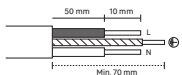

# 3

4

5

6

Cable: H05RN-F3X1.0mm<sup>2</sup>

N = Bleu/Azul/Azu/Blu/Μπλε/Niebieski/Синий/Albastru/Azul/Blau/Blue

⊕ = Vert et jaune/Verde y amarillo/Verde e amarelo/Verde e giallo/Πράσινο και κίτρινο / Zielony i żółty / Зелений і жовтий/Verde-galben/Grün und gelb/Green and yellow