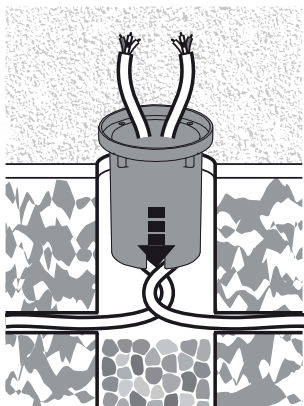

# 3

4

5

6

Cable: H05RN-F3X1.0mm<sup>2</sup>

N = Bleu/Azul/Azu/Blu/Μπλε/Niebieski/Синий/Albastru/Azul/Blau/Blue

⊕ = Vert et jaune/Verde y amarillo/Verde e amarelo/Verde e giallo/Πράσινο και κίτρινο / Zielony i żółty / Зелений і жовтий/Verde-galben/Grün und gelb/Green and yellow