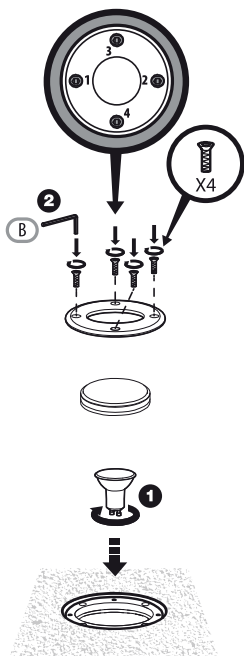

L = Marron/Marrón/Castanho/Marrone/Καφέ/Brazowy/Коричневий/Μαρο/Marrom/Braun/Brown

7

100-240V-

Max 27pcs X LED GU10 Max 15W

- FR** Ce produit est recyclable. S'il ne peut plus être utilisé, veuillez l'apporter dans un centre de recyclage de déchets.
- ES** Este producto es reciclable. Si ya no se puede usar, llévelo a un centro de reciclaje de residuos.
- PT** Este produto é reciclável. Se deixar de o utilizar, entregue-o num centro de reciclagem de resíduos.
- IT** Questo prodotto può essere riciclato. Se deve essere smaltito, portalo presso un centro di riciclaggio.
- EL** Αυτό το προϊόν είναι ανακυκλώσιμο. Εάν δεν μπορεί πλέον να χρησιμοποιηθεί, μεταφέρετε την σε κάποιο κέντρο ανακύκλωσης απορριμμάτων.
- PL** Ten produkt poddawany jest recyklingowi, kiedy przestaje być użyteczny należy dostarczyć go do punktu zbiórki odpadów.
- UA** Цей продукт може перероблятися. Якщо воно більше не є придатне для використання, здайте його в утилізаційний центр.
- RO** Acest produs este reciclabil. Dacă nu mai poate fi folosit, vă rugăm să îl aduceți într-un centru de reciclare a deșeurilor.
- BR** Este produto é reciclável. Se não puder mais ser usado, descarte em um centro de reciclagem de resíduos.
- DE** Dieses Produkt ist recycelbar. Wenn es nicht mehr verwendet werden kann, bringen Sie es bitte zum Recycling-Center.
- EN** This product is recyclable. If it cannot be used anymore, please take it to waste recycling centre.