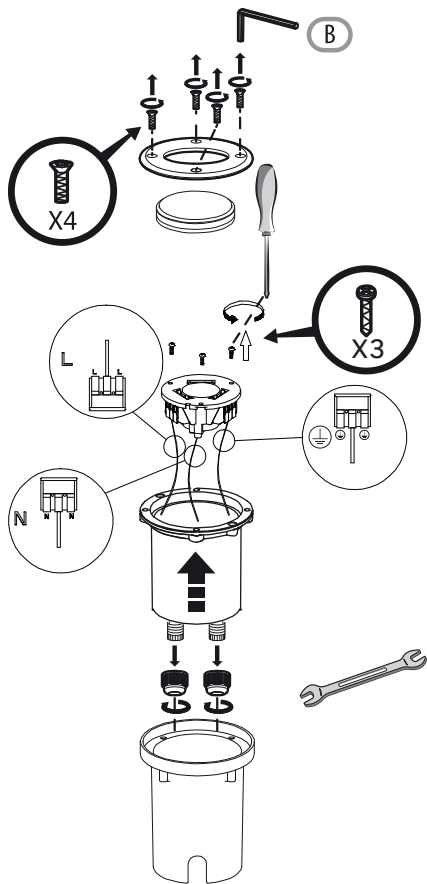

# 3

4

5

6

Cable: H05RN-F3X1.0mm<sup>2</sup>

N = Bleu/Azul/Azu/Blu/Μπλε/Niebieski/Синий/Albastru/Azul/Blau/Blue

⊕ = Vert et jaune/Verde y amarillo/Verde e amarelo/Verde e giallo/Πράσινο και κίτρινο / Zielony i żółty / Зелений і жовтий/Verde-galben/Grün und gelb/Green and yellow