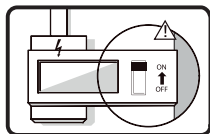

L = Marron/Marrón/Castanho/Marrone/Καφέ/Brazowy/Коричневий/Μαρο/Marrom/Braun/Brown

7

100-240V-

Max 27pcs X LED GU10 Max 15W

- FR** Ce produit est recyclable. S'il ne peut plus être utilisé, veuillez l'apporter dans un centre de recyclage de déchets.
- ES** Este producto es reciclable. Si ya no se puede usar, llévelo a un centro de reciclaje de residuos.
- PT** Este produto é reciclável. Se deixar de o utilizar, entregue-o num centro de reciclagem de resíduos.
- IT** Questo prodotto può essere riciclato. Se deve essere smaltito, portalo presso un centro di riciclaggio.
- EL** Αυτό το προϊόν είναι ανακυκλώσιμο. Εάν δεν μπορεί πλέον να χρησιμοποιηθεί, μεταφέρετε την σε κάποιο κέντρο ανακύκλωσης απορριμμάτων.
- PL** Ten produkt poddawany jest recyklingowi, kiedy przestaje być użyteczny należy dostarczyć go do punktu zbiórki odpadów.
- UA** Цей продукт може перероблятися. Якщо воно більше не є придатне для використання, здайте його в утилізаційний центр.
- RO** Acest produs este reciclabil. Dacă nu mai poate fi folosit, vă rugăm să îl aduceți într-un centru de reciclare a deșeurilor.
- BR** Este produto é reciclável. Se não puder mais ser usado, descarte em um centro de reciclagem de resíduos.
- DE** Dieses Produkt ist recycelbar. Wenn es nicht mehr verwendet werden kann, bringen Sie es bitte zum Recycling-Center.
- EN** This product is recyclable. If it cannot be used anymore, please take it to waste recycling centre.