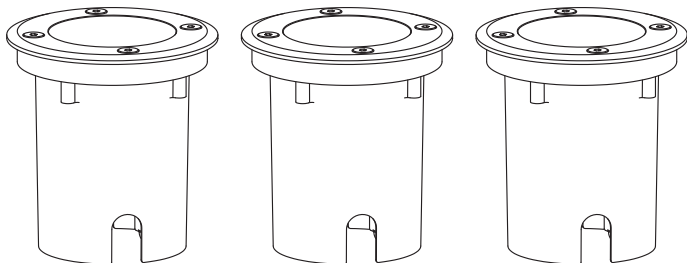

EAN : 3276007632644
Ref : OS-FOG-RX3