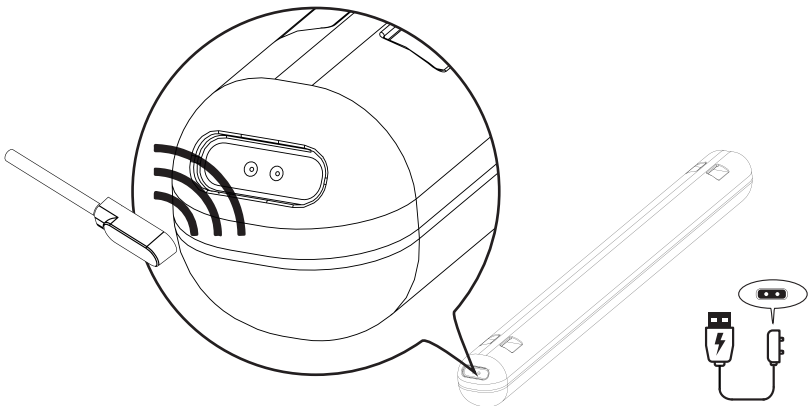

1

1

2

3

Type C USB
DC 5V, MAX 2A

2

1000LM	300LM	150LM	OFF
1	2	3	4
1s	1s	1s	1s

- FR** Ce produit est recyclable. S'il ne peut plus être utilisé, veuillez l'apporter dans un centre de recyclage de déchets.
- ES** Este producto es reciclable. Si ya no se puede usar, llévalo a un centro de reciclaje de residuos.
- PT** Este produto é reciclável. Se deixar de o utilizar, entregue-o num centro de reciclagem de resíduos.
- IT** Questo prodotto può essere riciclato. Se deve essere smaltito, portalo presso un centro di riciclaggio.
- EL** Αυτό το προϊόν είναι ανακυκλώσιμο. Εάν δεν μπορεί πλέον να χρησιμοποιηθεί, μεταφέρετε την σε κάποιο κέντρο ανακύκλωσης απορριμμάτων.
- PL** Ten produkt poddawany jest recyklingowi, kiedy przestaje być użyteczny należy dostarczyć go do punktu zbiórki odpadów.
- UA** Цей продукт може перероблятися. Якщо воно більше не є придатне для використання, здайте його в утилізаційний центр.
- RO** Aceast produs este reciclabil. Dacă nu mai poate fi folosit, vă rugăm să îl aduceți într-un centru de reciclare a deșeurilor.
- BR** Este produto é reciclável. Se não puder mais ser usado, descarte em um centro de reciclagem de resíduos.
- DE** Dieses Produkt ist recycelbar. Wenn es nicht mehr verwendet werden kann, bringen Sie es bitte zum Recycling-Center.
- EN** This product is recyclable. If it cannot be used anymore, please take it to waste recycling centre.