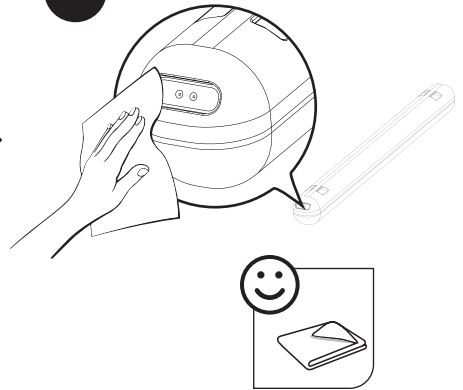

1

1

2

3

Type C USB
DC 5V, MAX 2A

2

1000LM	300LM	150LM	OFF
1	2	3	4
1s	1s	1s	1s

- FR** Ce produit est recyclable. S'il ne peut plus être utilisé, veuillez l'apporter dans un centre de recyclage de déchets.
- ES** Este producto es reciclable. Si ya no se puede usar, llévalo a un centro de reciclaje de residuos.
- PT** Este produto é reciclável. Se deixar de o utilizar, entregue-o num centro de reciclagem de resíduos.
- IT** Questo prodotto può essere riciclato. Se deve essere smaltito, portalo presso un centro di riciclaggio.
- EL** Αυτό το προϊόν είναι ανακυκλώσιμο. Εάν δεν μπορεί πλέον να χρησιμοποιηθεί, μεταφέρετε την σε κάποιο κέντρο ανακύκλωσης απορριμμάτων.
- PL** Ten produkt poddawany jest recyklingowi, kiedy przestaje być użyteczny należy dostarczyć go do punktu zbiórki odpadów.
- UA** Цей продукт може перероблятися. Якщо воно більше не є придатне для використання, здайте його в утилізаційний центр.
- RO** Aceast produs este reciclabil. Dacă nu mai poate fi folosit, vă rugăm să îl aduceți într-un centru de reciclare a deșeurilor.
- BR** Este produto é reciclável. Se não puder mais ser usado, descarte em um centro de reciclagem de resíduos.
- DE** Dieses Produkt ist recycelbar. Wenn es nicht mehr verwendet werden kann, bringen Sie es bitte zum Recycling-Center.
- EN** This product is recyclable. If it cannot be used anymore, please take it to waste recycling centre.