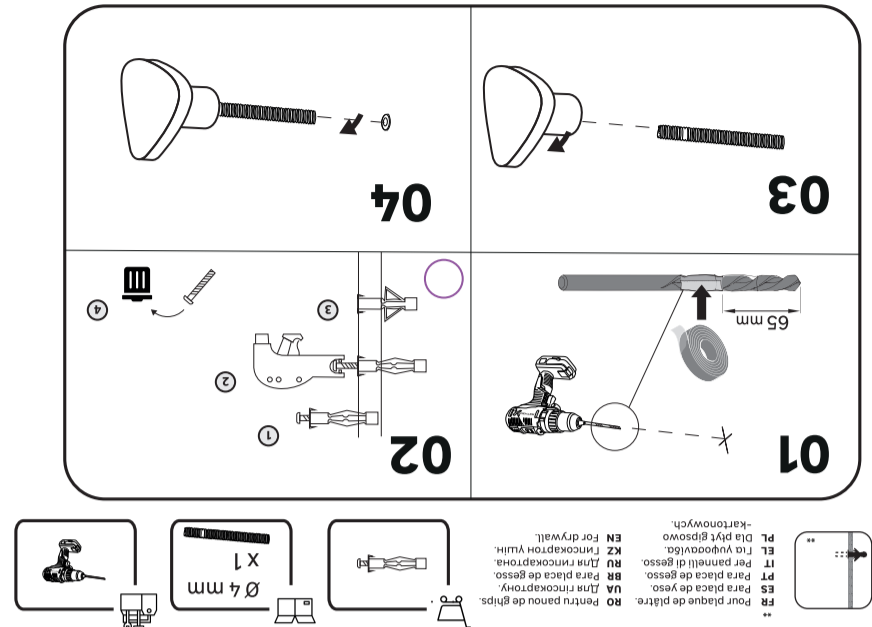

Spaceo

SMILE

SA - Imported by Adeo South Africa (PTY) LTD T/A Leroy Merlin, Hosted in Leroy Merlin Fourways Store, 35 Roos Street, Witkoppen Ext 97, Sandton, 2191 Johannesburg, Gauteng, South Africa
Tel: +27 10 493 8000 / Email: contact@leroymerlin.co.za

BR - LEROY MERLIN COMPANHIA BRASILEIRA DE BRICOLAGEM CNPJ: 01.438.784/0001-05
Rua Pascoal Pais, n.º 525, 6.º andar cj 61 a 64, Vila Cordeiro, São Paulo - SP, CEP: 04581-060
CALM (Central de Atendimento Leroy Merlin) Capitais 4020-5376 Demais Regiões 0800-0205376
Prazo de validade: Indeterminada.
Produto não perível.

- Garantie 5 ans
- Garantie 5 años
- Garantie 5 ani
- Garantie 5 років
- Warrantia 5 lat
- Etyvõnon 5 etõv
- Garantie 5 ani
- Garantie 5 años
- Garantie 5 ans