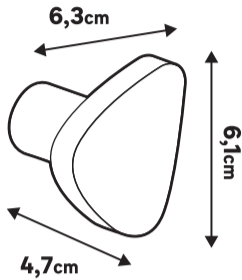

Spaceo

SMILE

SA - Imported by Adeo South Africa (PTY) LTD T/A Leroy Merlin, Hosted in Leroy Merlin Fourways Store, 35 Roos Street, Witkoppen Ext 97, Sandton, 2191 Johannesburg, Gauteng, South Africa
Tel: +27 10 493 8000 / Email: contact@leroymerlin.co.za

BR - LEROY MERLIN COMPANHIA BRASILEIRA DE BRICOLAGEM CNPJ: 01.438.784/0001-05
Rua Pascoal Pais, n.º 525, 6.º andar cj 61 a 64, Vila Cordeiro, São Paulo - SP, CEP: 04581-060
CALM (Central de Atendimento Leroy Merlin) Capitais 4020-5376 Demais Regiões 0800-0205376
Prazo de validade: Indeterminada.
Produto não perível.