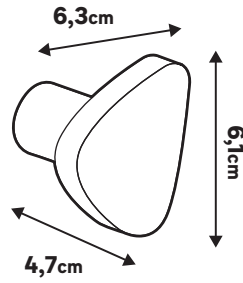

120mm

Spaceo

110mm

SMILE

5 YEAR Guarantee

12mm

110mm

FR IT EL CY PL RO  
 PFP  
 FE

4 x 70mm  
 4 x 67mm  
 4 x 67mm  
 6 x 40,5mm

120mm

110mm

12mm

110mm

03 04 02 01

FR Pour plaque de plâtre. Rendre perou de 615s.  
 ES Para placa de yeso. Para placa de yeso.  
 BR Para placa de gesso. Para placa de gesso.  
 RU Для монтажа. Для монтажа.  
 EN For drywall. For drywall.  
 PL Dla płyt gipsowo-kartonowych.  
 KZ Для монтажа. Для монтажа.