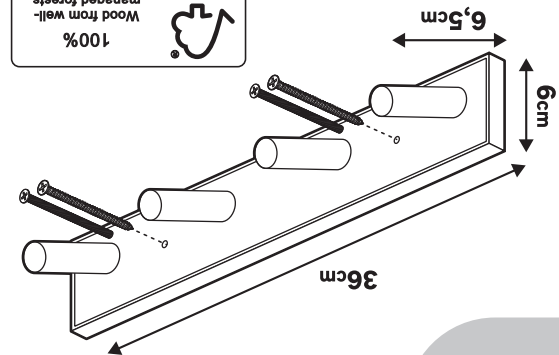

ADEO Services
135 Rue Sadi Carnot - CS00001
59790 RONCHIN - FRANCE

UA - Матеріали: Деревина.
Країна походження: Китай.
Імпортер: ТОВ "Леруа Мерлен Україна",
04201 Україна, м.Київ, вул. Полярна 17А,
+380 44 498 46 00.
Імпортер приймає претензії від
споживачів щодо товару, а також
проводить його ремонт, технічне і
гарантійне обслуговування.
Дата виготовлення:
див. на виробі або на упаковці.
Строк придатності: необмежений.

BR - LEROY MERLIN COMPANHIA BRASILEIRA
DE BRICOLAGEM CNPJ: 01.438.784/0001-05
Rua Pascoal Pais, nº. 525, 6º andar cj 61 a 64,
Vila Cordeiro, São Paulo -SP. CEP: 04581-060
CALM (Central de Atendimento Leroy Merlin)
Capitais 4020-5376 Demais Regiões
0800-0205376
Prazo de validade: Indeterminada. Produto
não perecível.

SA - Imported by Adeo South Africa (PTY)
LTD T/A Leroy Merlin, Hosted in Leroy Merlin
Fourways Store, 35 Roos Street,
Witkoppen Ext 97, Sandton, 2191
Johannesburg, Gauteng, South Africa
Tel: +27 10 493 8000
Email: contact@leroymerlin.co.za

Made in China
Batch n°: XXXXXX

5
YEAR
Guarantee

1. *Garantie 5 ans **FR**
   *Garantía 5 años **ES**
   *Garantia 5 anos **PT**
   *Garanzia 5 anni **IT**
   *Εγγύηση 5 ετών **EL**
   *Gwarancja 5 lat **PL**
   *Гарантія 5 років **UA**
   *Garantie 5 ani **RO**
   *Garantia 5 anos **BR**
   *Guarantee 5 years **EN**

5
YEAR
Guarantee

spaceo

EMMA

26 rue du Maréchal Leclerc
59128 Flers-en-Escrebieux
Port. +33 (0)7 82 35 94 53
eric.lacroix@dkgroup.fr

FILE NAME :
EMMA_0034_YIKAI_
3276007645118

EAN13 :
3276007645118

CUSTOMER :
ADEO

DIE CUT :
2024R14P02-0033-0034.pdf

STEP
01 - 05/09/23
02 - 06/09/23

SEND
07/09/23

PRINTING COLOR
● Black

This file is not ready to print.
Trapping and overprinting will be done by the reprohouse.

● DieCut ● To complet