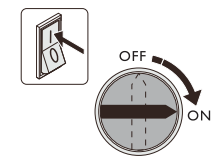

Inspire

OKNA

EAN : 3276007662535
3276007662306
3276007662467
3276007662658
Ref: TP12-2206 W
TP12-2206 B
TP12-3208
TP12-4211

2/2

2023-06-V01

- **FR** Manuel d'Instructions
- **ES** Manual de Instrucciones
- **PT** Manual de Instruções
- **IT** Manuale di Istruzioni
- **EL** Εγχειρίδιο Οδηγιών
- **PL** Instrukcja Obsługi
- **UA** Інструкція з Експлуатації
- **RO** Manual de Instrucțiuni
- **BR** Manual de Instrução
- **DE** Anleitung Handbuch
- **EN** Instructions Manual

FR: Montage / ES: Montaje / PT: Montagem / IT: Montaggio / EL: Συναρμολόγηση / PL: Montaż / UA: Збірка / RO: Montaj / BR: Montagem / DE: Montage / EN: Assembly

FR: Utilisation / ES: Utilización / PT: Utilização / IT: Uso / EL: Χρήση / PL: Użytkowanie / UA: Використання / RO: Utilizare / BR: Utilização / DE: Verwenden Sie / EN: Use

FR: CARACTÉRISTIQUES TECHNIQUES / ES: CARACTERÍSTICAS TÉCNICAS / PT: CARACTERÍSTICAS TÉCNICAS / IT: CARATTERISTICHE TECNICHE / EL: ΤΕΧΝΙΚΑ ΧΑΡΑΚΤΗΡΙΣΤΙΚΑ / PL: DANE TECHNICZNE / UA: ТЕХНІЧНІ ХАРАКТЕРИСТИКИ / RO: CARACTERISTICI TEHNICE / BR: CARACTERÍSTICAS TÉCNICAS / DE: TECHNISCHE CHARAKTERISTIKA / EN: TECHNICAL CHARACTERISTICS

EAN	Ref	Light source	Input
3276007662535	TP12-2206 W	TP12 2206 LS	0.11A
3276007662306	TP12-2206 B	TP12 2206 LS	0.11A
3276007662467	TP12-3208	TP12 3208 LS	0.15A
3276007662658	TP12-4211	TP12 4211 LS	0.19A