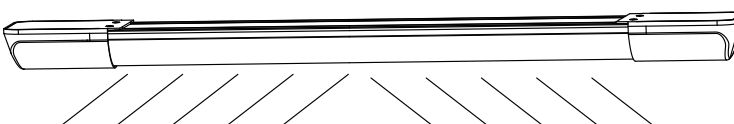

Inspire

OKNA

EAN : 3276007662535
3276007662306
3276007662467
3276007662658
Ref: TP12-2206 W
TP12-2206 B
TP12-3208
TP12-4211

2/2

2023-06-V01

- **FR** Manuel d'Instructions
- **ES** Manual de Instrucciones
- **PT** Manual de Instruções
- **IT** Manuale di Istruzioni
- **EL** Εγχειρίδιο Οδηγιών
- **PL** Instrukcja Obsługi
- **UA** Інструкція з Експлуатації
- **RO** Manual de Instrucțiuni
- **BR** Manual de Instrução
- **DE** Anleitung Handbuch
- **EN** Instructions Manual

FR: Montage / ES: Montaje / PT: Montagem / IT: Montaggio / EL: Συναρμολόγηση / PL: Montaż / UA: Збірка / RO: Montaj / BR: Montagem / DE: Montage / EN: Assembly

FR: Utilisation / ES: Utilización / PT: Utilização / IT: Uso / EL: Χρήση / PL: Użytkowanie / UA: Використання / RO: Utilizare / BR: Utilização / DE: Verwenden Sie / EN: Use

FR: CARACTÉRISTIQUES TECHNIQUES / ES: CARACTERÍSTICAS TÉCNICAS / PT: CARACTERÍSTICAS TÉCNICAS / IT: CARATTERISTICHE TECNICHE / EL: ΤΕΧΝΙΚΑ ΧΑΡΑΚΤΗΡΙΣΤΙΚΑ / PL: DANE TECHNICZNE / UA: ТЕХНІЧНІ ХАРАКТЕРИСТИКИ / RO: CARACTERISTICI TEHNICE / BR: CARACTERÍSTICAS TÉCNICAS / DE: TECHNISCHE CHARAKTERISTIKA / EN: TECHNICAL CHARACTERISTICS

EAN	Ref	Light source	Input
3276007662535	TP12-2206 W	TP12 2206 LS	0.11A
3276007662306	TP12-2206 B	TP12 2206 LS	0.11A
3276007662467	TP12-3208	TP12 3208 LS	0.15A
3276007662658	TP12-4211	TP12 4211 LS	0.19A