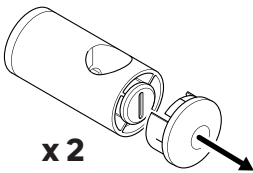

A x2

B x2

C x1

D x2

i

1

EAN CODE : 3276007663211
3276007662955

Країна походження: Китай / País de Origen: China / Made in China.
Garantie 10 ans / Garantia 10 anos / Garanzia 10 anni / Εγγύηση 10 ετών / Gwarancja 10 lat / Гарантія 10 років / Garantje 10 ani / Garantie 10 anos / 10-year guarantee.