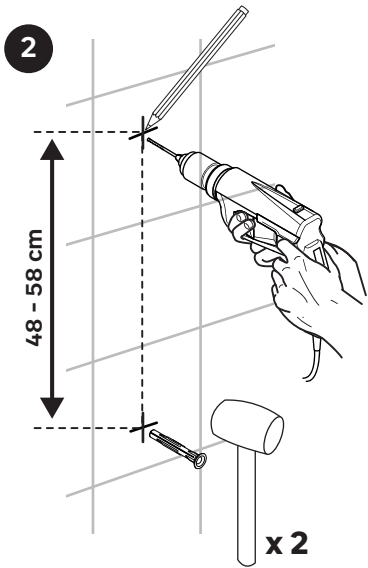

A x2

B x2

C x1

D x2

i

1

EAN CODE : 3276007663211
3276007662955

Країна походження: Китай / País de Origen: China / Made in China.
Garantie 10 ans / Garantia 10 anos / Garanzia 10 anni / Εγγύηση 10 ετών / Gwarancja 10 lat / Гарантія 10 років / Garantje 10 ani / Garantie 10 anos / 10-year guarantee.