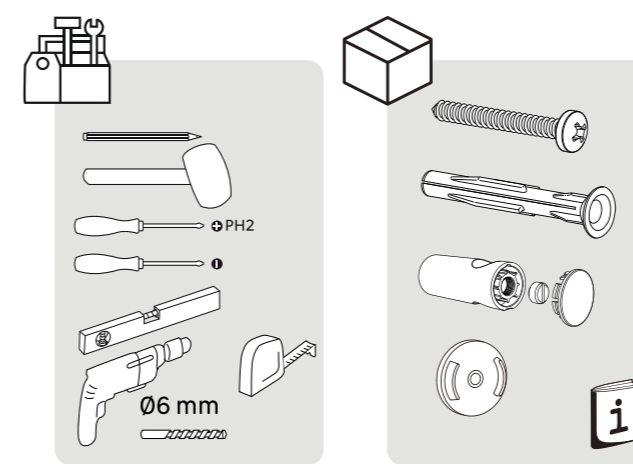

EL ΒΑΡΓΑ ΝΤΟΥΣ ΑΠΟ ΑΝΟΞΕΙΔΩΤΟ ΑΤΣΑΛΙ ΜΕ ΣΤΗΡΙΓΜΑ ΤΗΛΕΦΩΝΟΥ ΝΤΟΥΣ ΚΑΙ ΡΥΘΜΙΣΗ ΥΨΟΥΣ ΚΑΙ ΠΕΡΙΣΤΡΟΦΗΣ. ΦΙΝΙΡΙΣΜΑ ΧΡΟΜΕ.
- Ρυθμιζόμενα στηρίγματα για προσαρμογή σε προϋπάρχουσες οπές.
- Εγγύηση 5 ετών.

PL DRAŻEK PRYSZNICOWY ZE STALI NIERDZEWNEJ Z REGULACJĄ WYSOKOŚCI I OBROTOWYM UCHWYTEM NA GŁÓWKĘ PRYSZNICOWĄ, CHROMOWANY.
- Rozstaw uchwytów montażowych można dowolnie ustawiać, co pozwala na wykorzystanie istniejących otworów.
- Gwarancja 5 lat.

UA ДУШЛОВА СТИЙКА З НЕРЖАВІНОЇ СТАЛІ З ПОВОРОТНИМ ТРИМАЧЕМ ДЛЯ ЛІЙКИ, З РЕГУЛЮВАННЯМ ПО ВИСОТІ. ХРОМОВАНЕ ПОКРИТТЯ.
- Міжосьова відстань із можливістю регулювання, що дозволяє використовувати наявні отвори.
- Гарантія 5 років.

RO BARĂ DE DUȘ DIN OTEL INOXIDABIL CU SUPORT DE DUȘ MANUAL REGLABIL PE ÎNĂLȚIME ȘI PIVOTANT. FINISAJ CROMAT.
- Prindere ajustabilă, ce permite utilizarea găurilor existente.
- Garanție 5 ani.

BR BARRA DA DUCHA EM AÇO INOXIDÁVEL COM SUPORTE PARA DUCHA REGULÁVEL EM ALTURA E ORIENTAL. ACABAMENTO CROMADO.
- Centros de fixação ajustáveis, permite a utilização dos furos de montagem existentes.
- Garantia 5 anos.

EN STAINLESS STEEL SHOWER BAR WITH ADJUSTABLE HEIGHT AND SWIVEL HAND-SHOWER HOLDER. CHROME FINISH.
- Adjustable fixing centres, allows use of existing mounting holes.
- 5-year guarantee.

Дата виготовлення
Batch n°