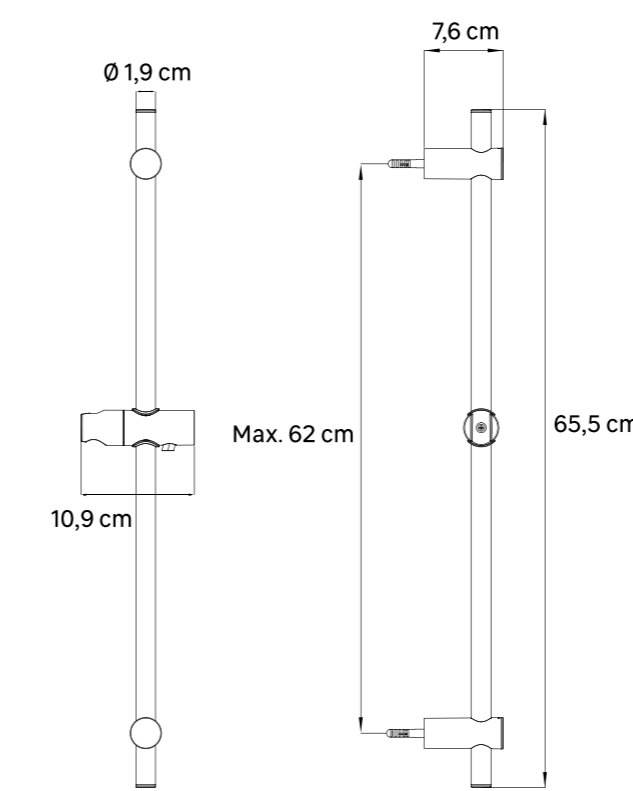

EL ΒΑΡΓΑ ΝΤΟΥΣ ΑΠΟ ΑΝΟΞΕΙΔΩΤΟ ΑΤΣΑΛΙ ΜΕ ΣΤΗΡΙΓΜΑ ΤΗΛΕΦΩΝΟΥ ΝΤΟΥΣ ΚΑΙ ΡΥΘΜΙΣΗ ΥΨΟΥΣ ΚΑΙ ΠΕΡΙΣΤΡΟΦΗΣ. ΦΙΝΙΡΙΣΜΑ ΧΡΟΜΕ.
- Ρυθμιζόμενα στηρίγματα για προσαρμογή σε προϋπάρχουσες οπές.
- Εγγύηση 5 ετών.

PL DRAŻEK PRYSZNICOWY ZE STALI NIERDZEWNEJ Z REGULACJĄ WYSOKOŚCI I OBROTOWYM UCHWYTEM NA GŁÓWKĘ PRYSZNICOWĄ, CHROMOWANY.
- Rozstaw uchwytów montażowych można dowolnie ustawiać, co pozwala na wykorzystanie istniejących otworów.
- Gwarancja 5 lat.

UA ДУШЛОВА СТИЙКА З НЕРЖАВІНОЇ СТАЛІ З ПОВОРОТНИМ ТРИМАЧЕМ ДЛЯ ЛІЙКИ, З РЕГУЛЮВАННЯМ ПО ВИСОТІ. ХРОМОВАНЕ ПОКРИТТЯ.
- Міжосьова відстань із можливістю регулювання, що дозволяє використовувати наявні отвори.
- Гарантія 5 років.

RO BARĂ DE DUȘ DIN OTEL INOXIDABIL CU SUPORT DE DUȘ MANUAL REGLABIL PE ÎNĂLȚIME ȘI PIVOTANT. FINISAJ CROMAT.
- Prindere ajustabilă, ce permite utilizarea găurilor existente.
- Garanție 5 ani.

BR BARRA DA DUCHA EM AÇO INOXIDÁVEL COM SUPORTE PARA DUCHA REGULÁVEL EM ALTURA E ORIENTAL. ACABAMENTO CROMADO.
- Centros de fixação ajustáveis, permite a utilização dos furos de montagem existentes.
- Garantia 5 anos.

EN STAINLESS STEEL SHOWER BAR WITH ADJUSTABLE HEIGHT AND SWIVEL HAND-SHOWER HOLDER. CHROME FINISH.
- Adjustable fixing centres, allows use of existing mounting holes.
- 5-year guarantee.