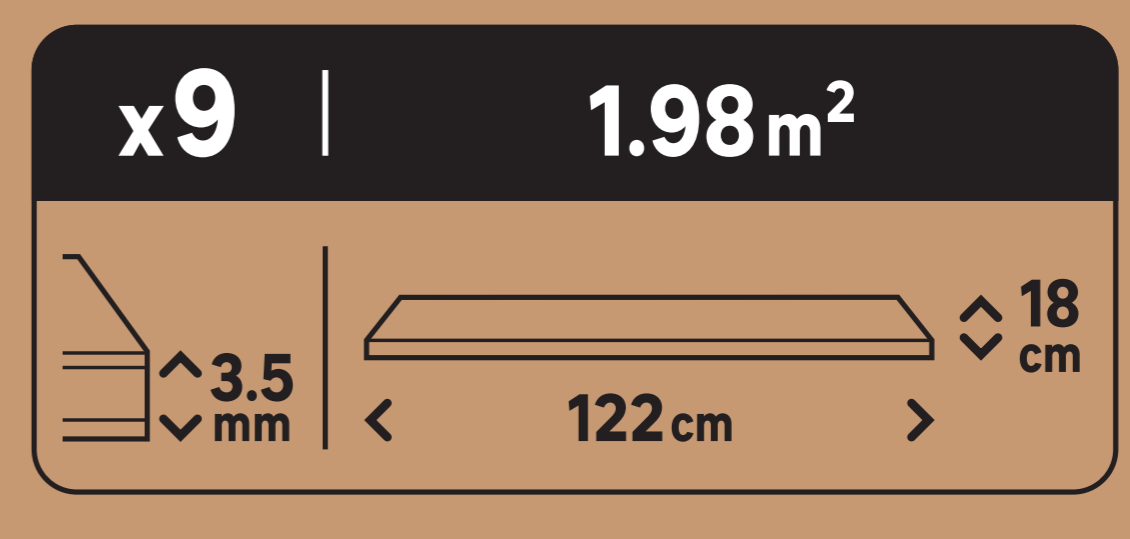

晶通-180x1220-191x1233x36mm

10 YEAR GUARANTEE

EXCLUSION DE GARANTIE: Défect visuel avant la pose (la pose n'est acceptée)... FR GARANTIE: Défect visuel avant la pose (la pose n'est acceptée)...

Artens logo

Artens RIGID - SPC

FR LAMES DE SOL CLIPSABLES EN VINYL RIGIDE (SPC). ES PLAMAS PARA PAVIMENTO, EN DE VINILO RIGIDO (SPC). PT LÁMINAS PARA PAVIMENTO, EM INSTALAÇÃO CLIC, DE VINIL RIGIDO (SPC).

MEDIO 10 YEAR GUARANTEE 1.98m² x9