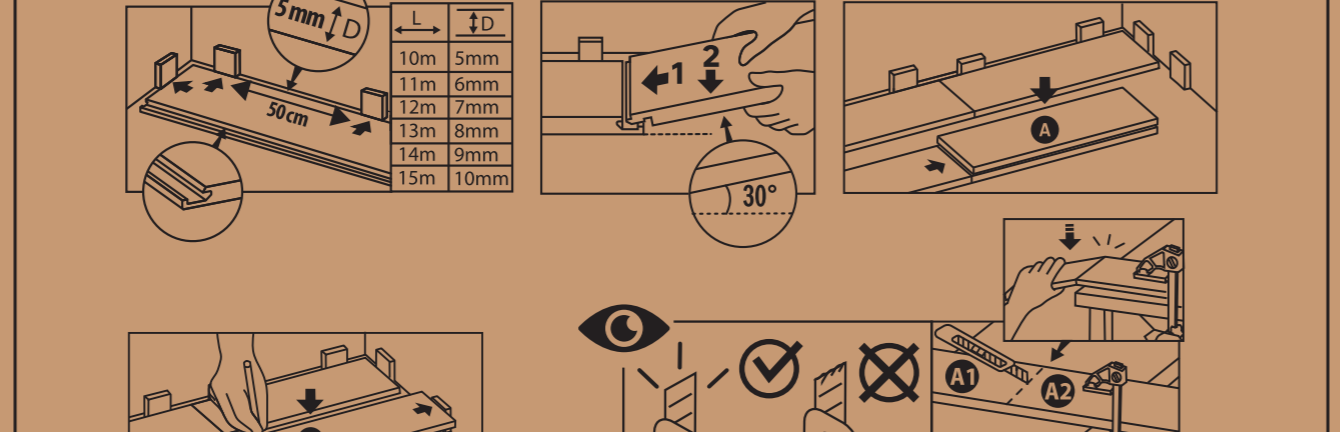

FR/IT MATERIALE RESISTENTE ALL'ACQUA

FR (I) Matériau résistant à l'eau. * Garantie 10 ans. ES (I) Material resistente al agua. * Garantía de 10 años.