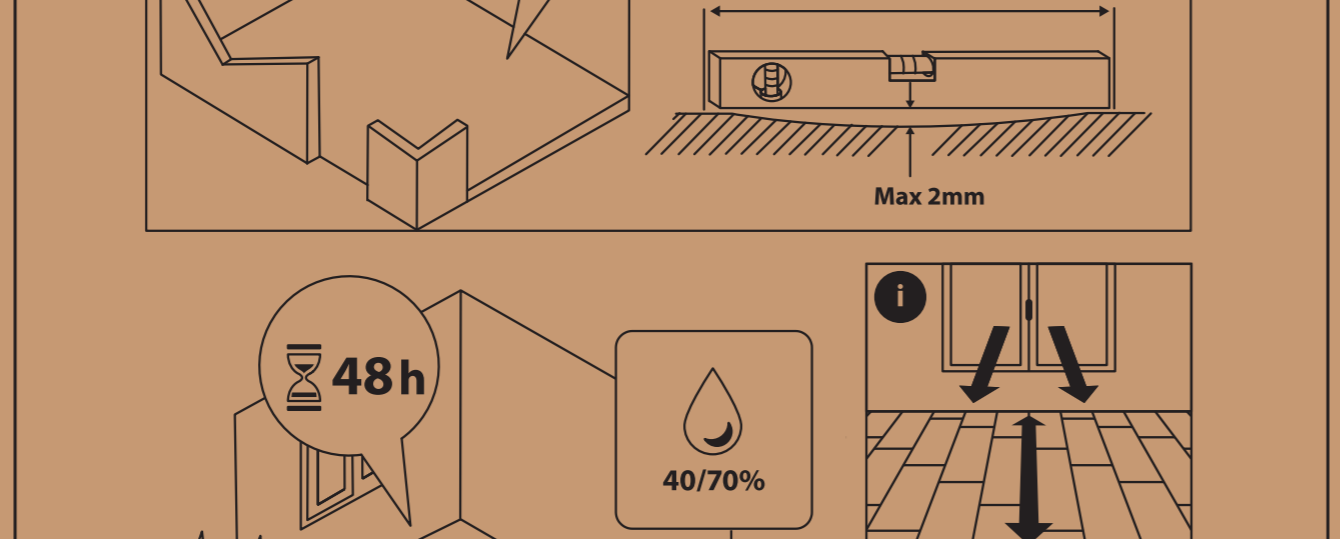

B FR/POSER ES/COLOCAR PT/INSTALAR IT/POSARE EL/ΤΟΠΟΘΕΤΗΣΗ PL/POŁOŻYĆ BR/UMPLĂCĂ KZ/TÁCVYČEN UA/УКЛАДАТИ RO/ASAMBLARE EN/LAY