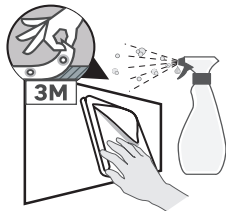

(A) x1

(B) x1

(C) x1

(D) x1

(E) x1