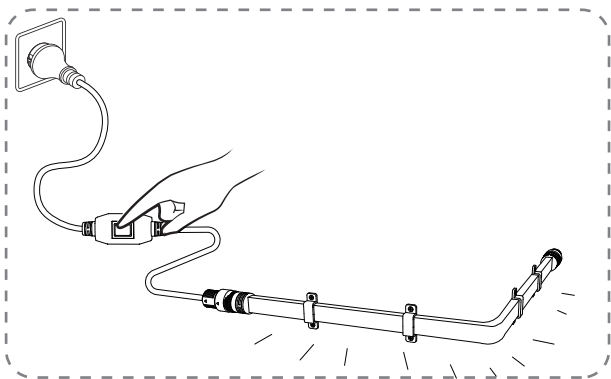

FR Traduction de la version originale du mode d'emploi / ES: Traducción de las Instrucciones originales / PT: Tradução das Instruções Originais / IT: Traduzione delle istruzioni originali / EL: Μετάφραση των πρωτότυπων οδηγιών / PL: Tłumaczenie instrukcji oryginalnej / UA: Переклад оригінальної інструкції / RO: Traducerea instrucțiunilor originale / BR: Tradução das Instruções Originais / DE: Übersetzung der Originalversion der Gebrauchsanweisung / Original Instructions.

Made in China

Країна походження: Китай

EU ADEO Services - 135 Rue Sadi Carnot - CS00001 - 59790 RONCHIN - FRANCE

UA Виробник: ТОВ "Адео Сервісез С.А.", вул. Саді Карно, CS 00001, 59790 Роншен, Франція.
Імпортер: ТОВ "Леруа Мерлен Україна", 04201 Україна, м.Київ, вул. Полярна 17А, +380 44 498 46 00. Імпортер приймає претензії від споживачів щодо товару, а також проводить його ремонт, технічне і гарантійне обслуговування

BR LEROY MERLIN COMPANHIA BRASILEIRA DE BRICOLAGEM
CNPJ: 01.438.784/0001-05
Rua Pascoal Pais, nº. 525, 6º andar cj 61 a 64, Vila Cordeiro, São Paulo - SP. CEP: 04581-060
CALM (Central de Atendimento Leroy Merlin) Capitais
4020-5376 Demais Regiões 0800-0205376

ZA Imported by Adeo South Africa (PTY) LTD T/A Leroy Merlin, Hosted in Leroy Merlin Fourways Store 35 Roos Street, Witkoppen Ext 97, Sandton, 2191 Johannesburg, Gauteng, South Africa.
Tel: +27 10 493 8000 Email: contact@leroymerlin.co.za.