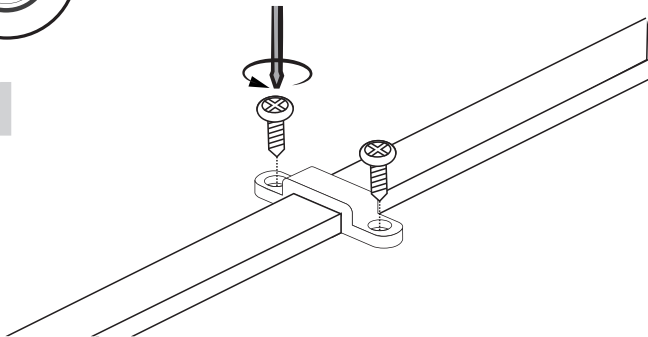

EAN : 3276007670936
Ref : AS-HV-CLIP

(A) x10

(B) x20

NON INCLUDED

FR Non-inclus.	UA Не додається.
ES No incluido.	RO Neinclus.
PT Não incluídos.	BR Não incluso.
IT Non incluso.	DE Nicht enthalten.
EL Δεν περιλαμβάνονται.	EN Not included.
PL Niedotaczone.	

1