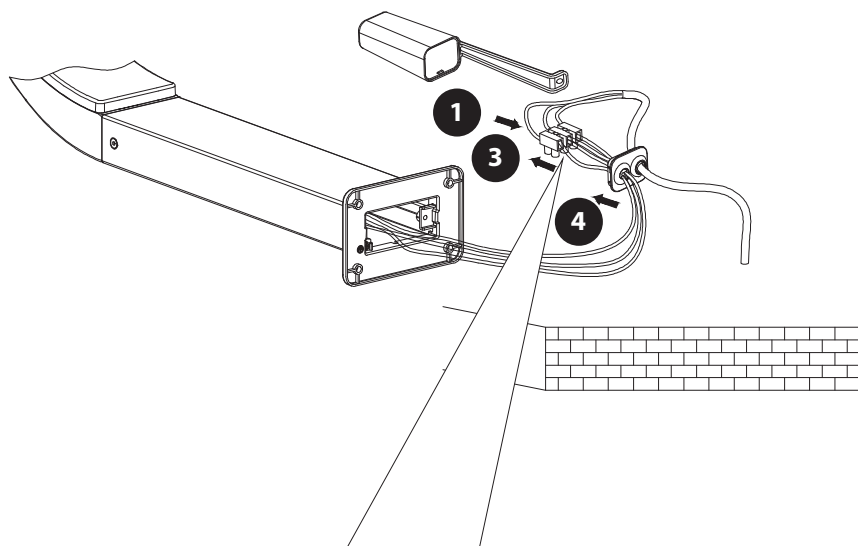

5

N = Blue/Bleu/Azul/Azul/Blu/Μπλε/Niebieski/Синий/Albastru

= Green and yellow/Vert et jaune/Verde y amarillo/Verde e giallo/
Πράσινο και κίτρινο / Zielony i żółty / Зелений і жовтий / Verde-galben

L = Brown/Marron/Marrón/Castanho/Marrone/Καφέ/Brazowy/Коричневий/Μαρο