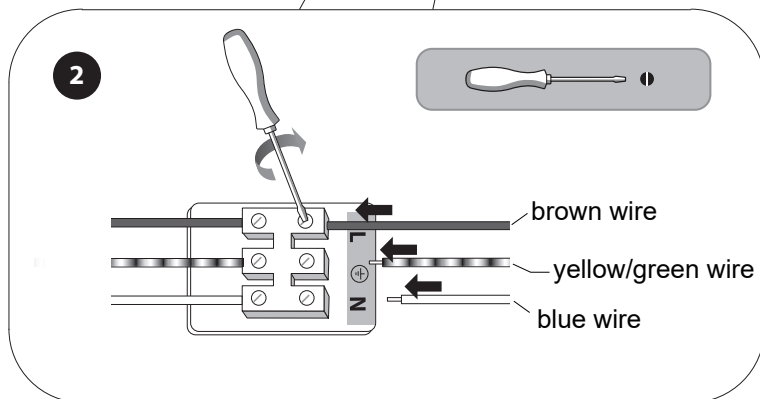

5

N = Blue/Bleu/Azul/Azul/Blu/Μπλε/Niebieski/Синий/Albastru

= Green and yellow/Vert et jaune/Verde y amarillo/Verde e giallo/
Πράσινο και κίτρινο / Zielony i żółty / Зелений і жовтий / Verde-galben

L = Brown/Marron/Marrón/Castanho/Marrone/Καφέ/Brazowy/Коричневий/Μαρο