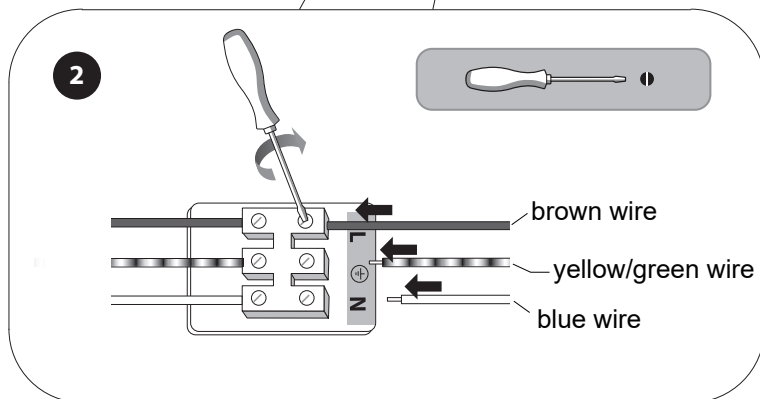

1

2

3

4

5

N = Blue/Bleu/Azul/Azul/Blu/Μπλε/Niebieski/Синий/Albastru

PE = Green and yellow/Vert et jaune/Verde y amarillo/Verde e giallo/
Πράσινο και κίτρινο /Zielony i żółty /Зеленый і жовтий/Verde-galben

L = Brown/Marron/Marrón/Castanho/Marrone/Καφέ/Brazowy/Коричневий/Μαρο