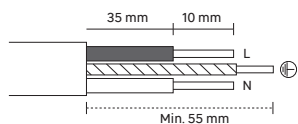

1

2

3

4

5

N = Blue/Bleu/Azul/Azul/Blu/Μπλε/Niebieski/Синий/Albastru

PE = Green and yellow/Vert et jaune/Verde y amarillo/Verde e giallo/
Πράσινο και κίτρινο /Zielony i żółty /Зеленый і жовтий/Verde-galben

L = Brown/Marron/Marrón/Castanho/Marrone/Καφέ/Brazowy/Коричневий/Μαρο