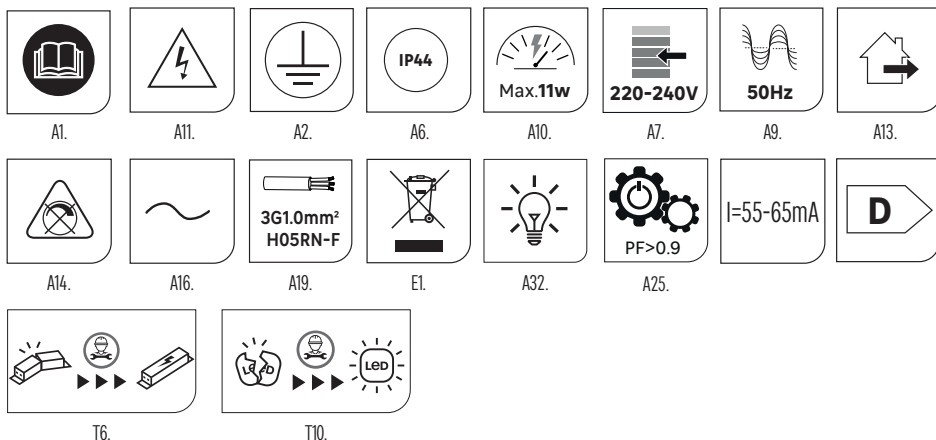

- FR** Ce produit contient une source lumineuse G18082-FGL-MZ-2835-D de classe d'efficacité énergétique D.
- ES** Este producto contiene una bombilla G18082-FGL-MZ-2835-D de clase de eficiencia D.
- PT** Este produto contém uma fonte de luz G18082-FGL-MZ-2835-D de eficiência energética de classe D.
- IT** Questo prodotto contiene una sorgente luminosa G18082-FGL-MZ-2835-D di classe di efficienza energetica D.
- EL** Αυτό το προϊόν περιέχει πηγή φωτός κατηγορίας G18082-FGL-MZ-2835-D ενεργειακής απόδοσης D.
- PL** Niniejszy produkt zawiera źródło światła G18082-FGL-MZ-2835-D klasy efektywności energetycznej D.
- UA** Данное изделие содержит источник света G18082-FGL-MZ-2835-D класса энергоэффективности D.
- RO** Acest produs conține o sursă de lumină G18082-FGL-MZ-2835-D din clasa de eficiență energetică D.
- DE** Dieses Produkt enthält ein Licht G18082-FGL-MZ-2835-D der Energieeffizienzklasse D.
- EN** This product includes a light source G18082-FGL-MZ-2835-D of the energy efficiency class D.