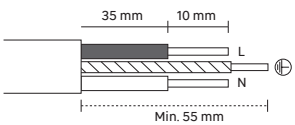

4

N =Blue/Bleu/Azul/Azul/Blu/Мπλε/Niebieski/Синій/Albastru

⊕ =Green and yellow/Vert et jaune/Verde y amarillo/Verde e giallo/
Πράσινο και κίτρινο /Zielony i żółty /Зелений і жовтий/Verde-galben

L =Brown/Marron/Marrón/Castanho/Marrone/Καφέ/Brazowy/Коричневий/Μαρο