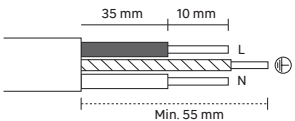

4

N =Blue/Bleu/Azul/Azul/Blu/Мπλε/Niebieski/Синій/Albastru

=Green and yellow/Vert et jaune/Verde y amarillo/Verde e giallo/Πράσινο και κίτρινο /Zielony i żółty /Зелений і жовтий/Verde-galben

L =Brown/Marron/Marrón/Castanho/Marrone/Καφέ/Brazowy/Коричневий/Μαρο