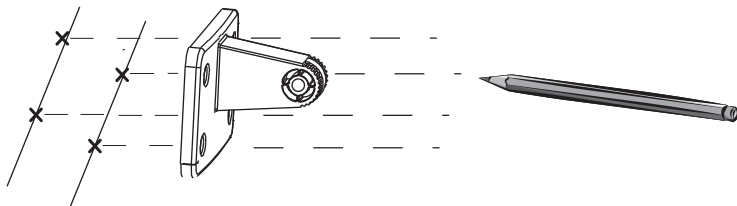

H x2

+ PZ

N°2 → 3mm & 6mm

Ø6mm

1

2

3

*Utiliser les vis et chevilles adaptées à votre support - Utilice tornillos y tacos adecuados para el soporte - Utilize buchas e parafusos adaptados à superfície de instalação - Utilizzare viti e tasselli adeguati al proprio supporto - Χρησιμοποιήστε τις κατάλληλες βίδες και ούπα για τον τοίχο σας - Należy użyć śrub i kołków odpowiednich dla rodzaju podłoża - Используйте шурупы/крепления, которые подходят к основанию, к которому они будут крепиться - Використовуйте гвинти та штифти, що підходять для поверхні, на яку Ви монтуєте рошет/жалюзі - Należy korzystać ze śrub i kołków przystosowanych do nośnika - Utilizați șuruburile și diblurile adecvate suportului dvs - Use screws and dowels suited to your backing.