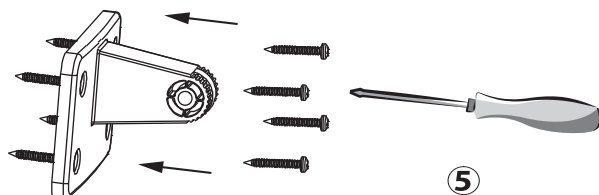

H x2

+ PZ

N°2 → 3mm & 6mm

Ø6mm

1

2

3

*Utiliser les vis et chevilles adaptées à votre support - Utilice tornillos y tacos adecuados para el soporte - Utilize buchas e parafusos adaptados à superfície de instalação - Utilizzare viti e tasselli adeguati al proprio supporto - Χρησιμοποιήστε τις κατάλληλες βίδες και ούπα για τον τοίχο σας - Należy użyć śrub i kołków odpowiednich dla rodzaju podłoża - Используйте шурупы/крепления, которые подходят к основанию, к которому они будут крепиться - Використовуйте гвинти та штифти, що підходять для поверхні, на яку Ви монтуєте рошет/жалюзі - Należy korzystać ze śrub i kołków przystosowanych do nośnika - Utilizați șuruburile și diblurile adecvate suportului dvs - Use screws and dowels suited to your backing.