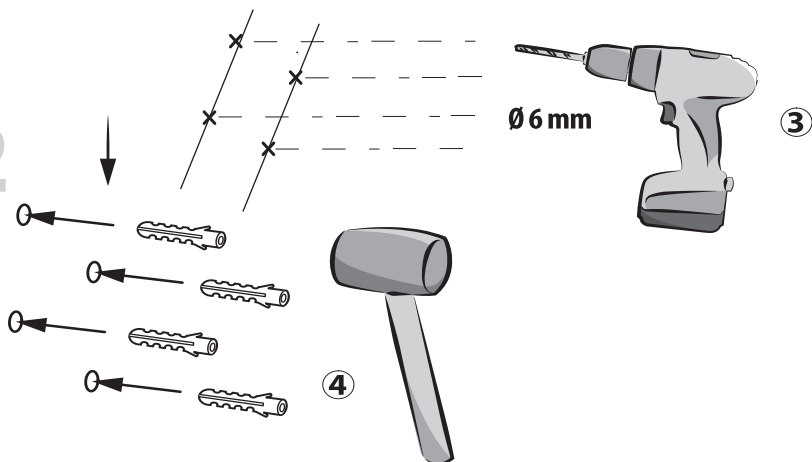

H x2

+ PZ

N°2 → 3mm & 6mm

Ø6mm

1

2

3

*Utiliser les vis et chevilles adaptées à votre support - Utilice tornillos y tacos adecuados para el soporte - Utilize buchas e parafusos adaptados à superfície de instalação - Utilizzare viti e tasselli adeguati al proprio supporto - Χρησιμοποιήστε τις κατάλληλες βίδες και ούπα για τον τοίχο σας - Należy użyć śrub i kołków odpowiednich dla rodzaju podłoża - Используйте шурупы/крепления, которые подходят к основанию, к которому они будут крепиться - Використовуйте гвинти та штифти, що підходять для поверхні, на яку Ви монтуєте рошет/жалюзі - Należy korzystać ze śrub i kołków przystosowanych do nośnika - Utilizați șuruburile și diblurile adecvate suportului dvs - Use screws and dowels suited to your backing.