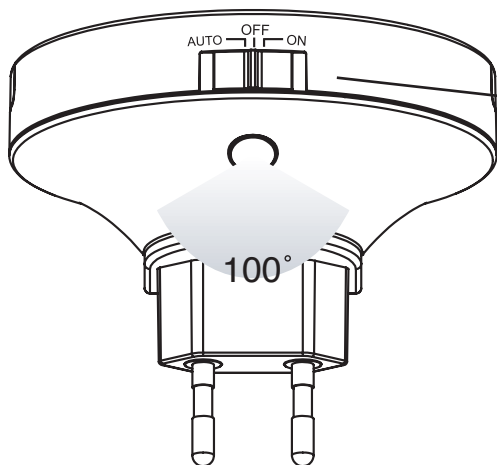

Model: OS-WL2051  
EAN CODE: 3276007335545

Terpi

( 1 )

( 2 )

- ON:
- OFF:
- AUTO:

**FR****Mise au rebut dans le respect de l'environnement**

Vous pouvez contribuer à la protection de l'environnement! Respectez les réglementations locales: apportez les appareils électriques usagés dans les points de collecte prévus à cet effet. L'emballage est recyclable, apportez-le dans une déchetterie où il sera recyclé.