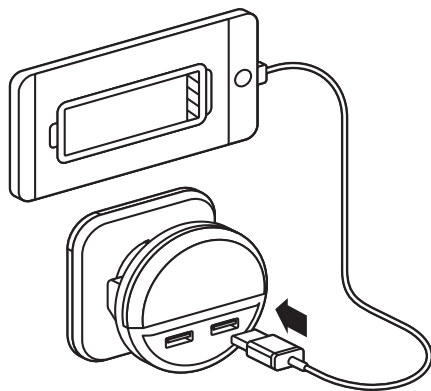

Model: OS-WL2051  
EAN CODE: 3276007335545

Terpi

( 1 )

( 2 )

- ON:
- OFF:
- AUTO:

**FR****Mise au rebut dans le respect de l'environnement**

Vous pouvez contribuer à la protection de l'environnement! Respectez les réglementations locales: apportez les appareils électriques usagés dans les points de collecte prévus à cet effet. L'emballage est recyclable, apportez-le dans une déchetterie où il sera recyclé.