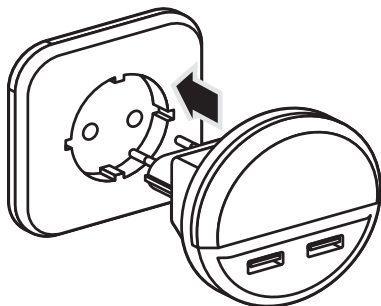

Model: OS-WL2051  
EAN CODE: 3276007335545

Terpi

( 1 )

( 2 )

- ON:
- OFF:
- AUTO:

**FR****Mise au rebut dans le respect de l'environnement**

Vous pouvez contribuer à la protection de l'environnement! Respectez les réglementations locales: apportez les appareils électriques usagés dans les points de collecte prévus à cet effet. L'emballage est recyclable, apportez-le dans une déchetterie où il sera recyclé.