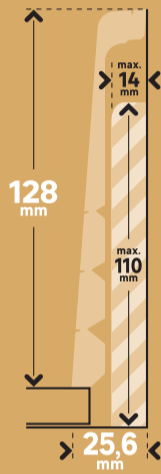

Artens

2,4 m

- FR en MDF (panneau de fibres de bois)
- ES en MDF (tablero de fibras de madera)
- PT em MDF (painel de fibras de madeira)
- IT in MDF (pannelli di fibra di legno)
- EL από MDF (πίνακx ισοαντιδρα)
- PL z MDF (drewnianej plyty pilśniowej)
- RO in MDF (placă din fibre de lemn)
- EN in MDF (wood fiberboard)

FILE NAME :
MASTER_OVER-SKIRTING_
WHITE_MDF_4X25

FILE NUMBER :
20230322

EAN :
00000000000000

CUSTOMER :
ADEO Services

DIE CUT :
250x40.pdf

STEP
01 - 08/08/23
02 - 11/08/23
04 - 16/08/23
05 - 18/08/23
06 - 30/08/23
07 - 08/09/23
08 - 11/09/23
09 - 18/09/23
10 - 20/09/23