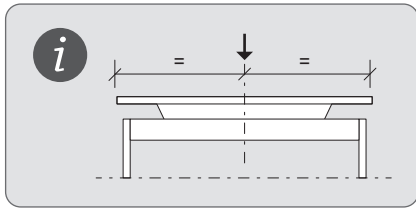

LESS

RESIN BASIN
VASQUE EN RÉSINE
LAVABO DE RESINA

●●randal

●●randal

Randal Europea, S.A.
Calle Ciudad de Liria, 120
Pol. Ind. Fuente del Jarro, 46988
Paterna, Valencia, Spain

+34 961 539 000
www.randal.group
info@randal.group