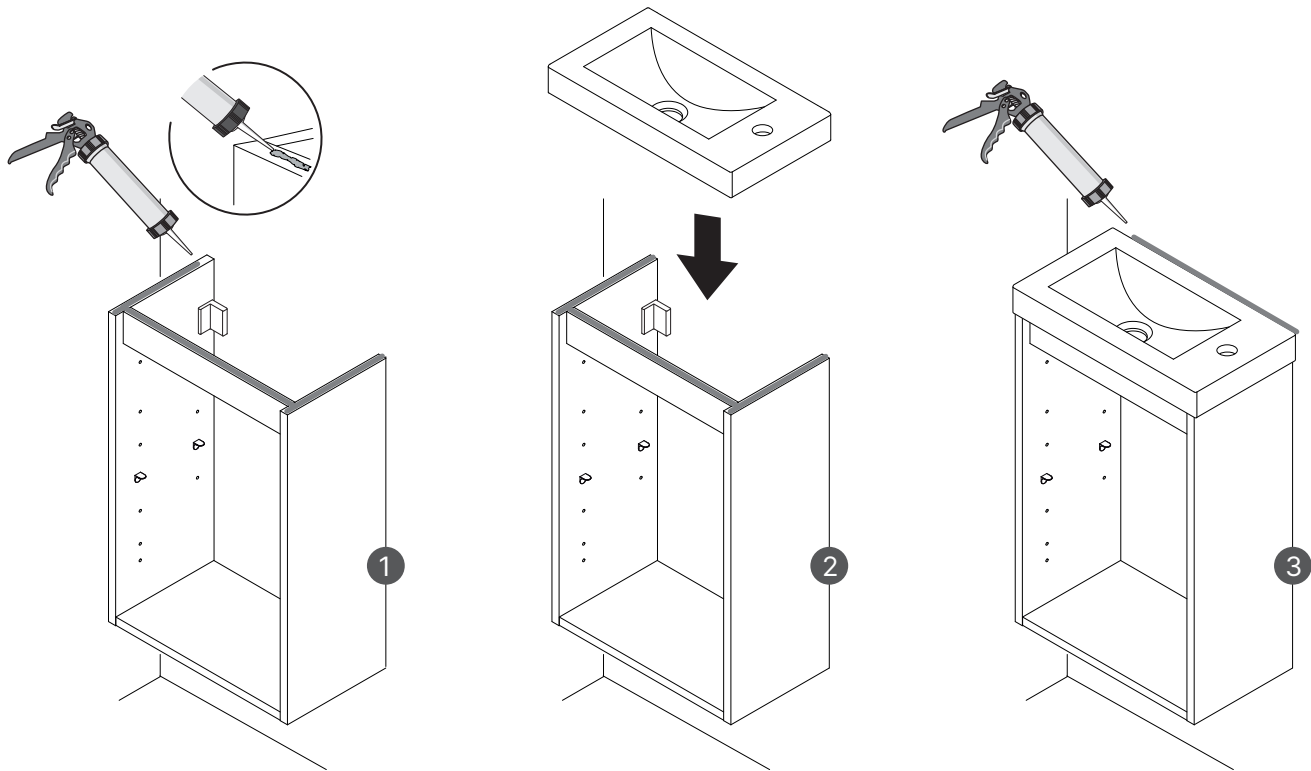

LESS

RESIN BASIN
VASQUE EN RÉSINE
LAVABO DE RESINA

●●randal

●●randal

Randal Europea, S.A.
Calle Ciudad de Liria, 120
Pol. Ind. Fuente del Jarro, 46988
Paterna, Valencia, Spain

+34 961 539 000
www.randal.group
info@randal.group