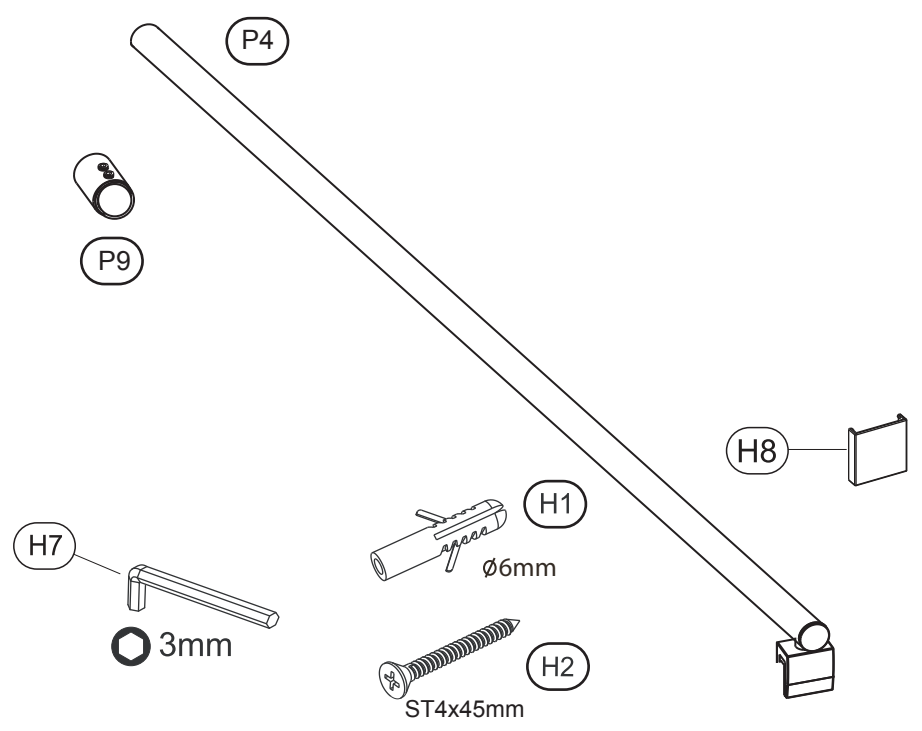

# 02

FR Montage  
IT Montaggio  
UA Збірка  
EN Assembly

ES Montaje  
EL Συναρμολόγηση  
RO Montaj

PT Montagem  
PL Montaz  
UA Montagem

Garantie 5 ans / 5 años de garantía / Garantia de 5 anos / Garanzia 5 Anni / Εγγύηση 5 ετών /  
Gwarancja 5-letnia / Гарантія 5 років / Garanție 5 ani / 5-year guarantee