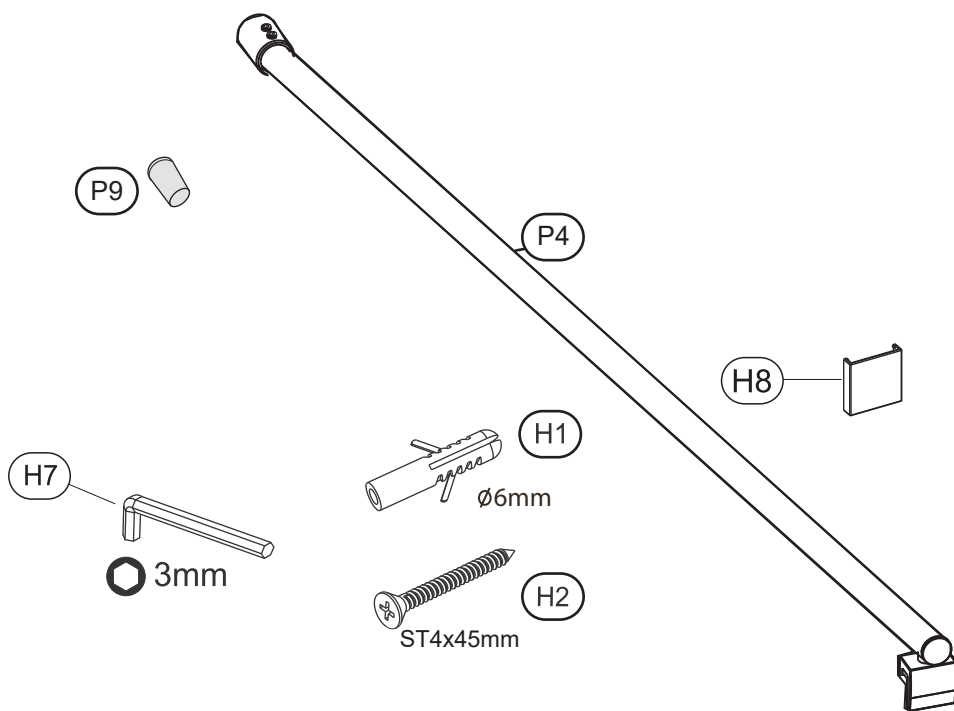

# 02

FR Montage  
IT Montaggio  
UA Збірка  
EN Assembly

ES Montaje  
EL Συναρμολόγηση  
RO Montaj

PT Montagem  
PL Montaz  
UA Montagem

Garantie 5 ans / 5 años de garantía / Garantia de 5 anos / Garanzia 5 Anni / Εγγύηση 5 ετών /  
Gwarancja 5-letnia / Гарантія 5 років / Garanție 5 ani / Garantia de 5 anos / 5-year guarantee