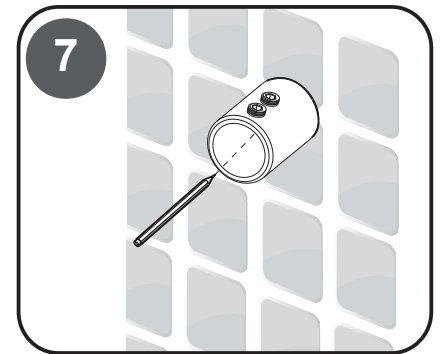

# 02

FR Montage  
IT Montaggio  
UA Збірка  
EN Assembly

ES Montaje  
EL Συναρμολόγηση  
RO Montaj

PT Montagem  
PL Montaz  
UA Montagem

Garantie 5 ans / 5 años de garantía / Garantia de 5 anos / Garanzia 5 Anni / Εγγύηση 5 ετών /  
Gwarancja 5-letnia / Гарантія 5 років / Garanție 5 ani / Garantia de 5 anos / 5-year guarantee