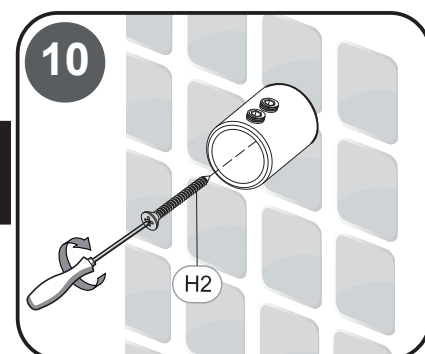

# 02

FR Montage  
IT Montaggio  
UA Збірка  
EN Assembly

ES Montaje  
EL Συναρμολόγηση  
RO Montaj

PT Montagem  
PL Montaz  
UA Montagem

Garantie 5 ans / 5 años de garantía / Garantia de 5 anos / Garanzia 5 Anni / Εγγύηση 5 ετών /  
Gwarancja 5-letnia / Гарантія 5 років / Garanție 5 ani / Garantia de 5 anos / 5-year guarantee