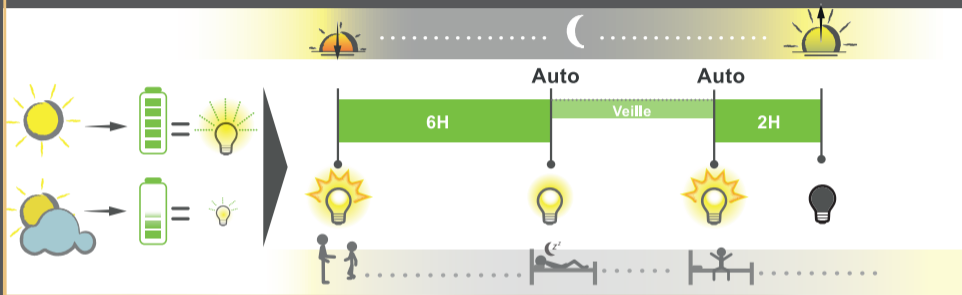

Power Spot 300 Im

Eclairage solaire

Premium

GARANTI
**ECLAIRE
TOUTE
LA NUIT**
GARANTI

Watt & Home™

Mode de fonctionnement intelligent :

- + Éclairage garanti toute la nuit, même à faible charge
- + Puissance d'éclairage intensifiée pendant 6h dès la tombée de la nuit et 2h avant le lever du jour
- + Puissance lumineuse ajustée selon le niveau de charge de la batterie (50 lumens max)

N'oubliez pas !

Je suis un produit solaire : sans ☀️ pendant plusieurs jours, je ne peux pas m'illuminer

Pas d'inquiétude :

Vous pouvez vérifier mon niveau de charge lors de la mise sur ON :

Clignote **2 fois** : Je peux fonctionner ✓