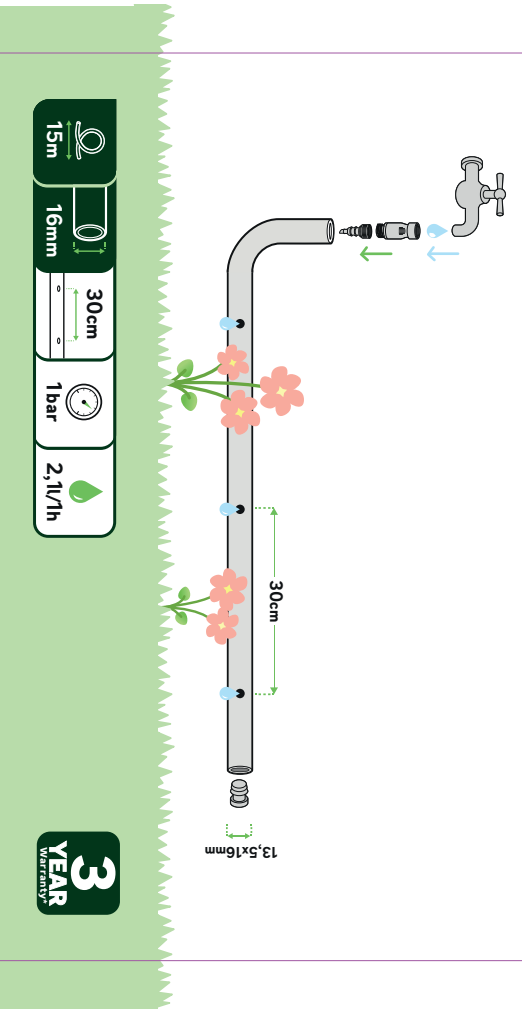

ГЕОЛІА DRIP LINE KIT 15-16

UA Шланг чорного кольору з інтегрованими крапельницями для цільового зрошення культур.

- Довжина 15 метрів, 5 мм внутрішнього діаметру, 16 мм - відстань між 2 крапельницями, 30 см - відстань між двома крапельницями
- **Аксесуари в комплекті:**
  - 1 адаптер/з'єднувач для жінки 20x27 та чоловічого різьбленого різьби 20x27
  - 1 фітинг законтраований для внутрішнього різьблення 20x27 для шланга

RO Furtun negru cu piculatoare integrate pentru irigație precisă.

- Lungime 15 metri, 5 mm în diam. extern 16 mm, distanță între 2 piculatoare 30 cm
- Flux la 1 bar de presiune în jur de 2,1 l/h pe piculatur
- **Accesorii incluse:**
  - 1 racord bariljon pentru de presiune pentru a conecta bariljonul femeie 20x27 pentru mascul 20x27 și la 16 mm de diam. de extindere.
  - 1 dop de sigilare

EN Black drip line with integrated drippers for precision irrigation.

- Length 15 meters, 13.5 mm external diameter, 16 mm - space between 2 drippers, 30 cm - pressure of 1 bar around 2.1 l/h per dripper
- **Accessories included:**
  - 1 female bar fitting 20x27 and male 20x27 pressure reducer
  - 1 fitting with O-ring for connection to hose with diameter 16 mm

Adso Services
135, rue Saefi Samot - CS 00001 59790 - RONCHIN - France

UA : Виробник: ТОВ "Адео Сервісес С.А.", вул. Саді Карно, СС 00001, 59790 Роншєн, Франція.
Імпортер: ТОВ "Лєруа Мєрлєн Україна", 04-201 Україна, м.Київ, вул. Поліарна 17А, +380 44 498 46 00.
Імпортер приймає претензії від споживачів щодо товару, а також проводити його ремонт, технічне і гарантійне обслуговування.

SA : Importé par Adeo South Africa (PTY) LTD T/A Leroy Merlin, Hosted In Leroy Merlin Boutways Store, 35 Johnannesburg, Gauteng, South Africa

FR * Garantie 3 ans
ES * 3 años de garantía
PT * Garantia de 3 anos
IT * Garanzia di 3 anni
EL * Εγγύηση 3 ετών
PL * 3-letnia gwarancja
UA * 3-річна гарантія
RO * Garantie de 3 ans
EN * 3-year warranty

Made in Italy
Країна походження: Італія
Batch number : 01/2024

ART. GF80566250
GF21001939 — set. 2023/a

RECYCLING
PAPER
FFP
OTHER