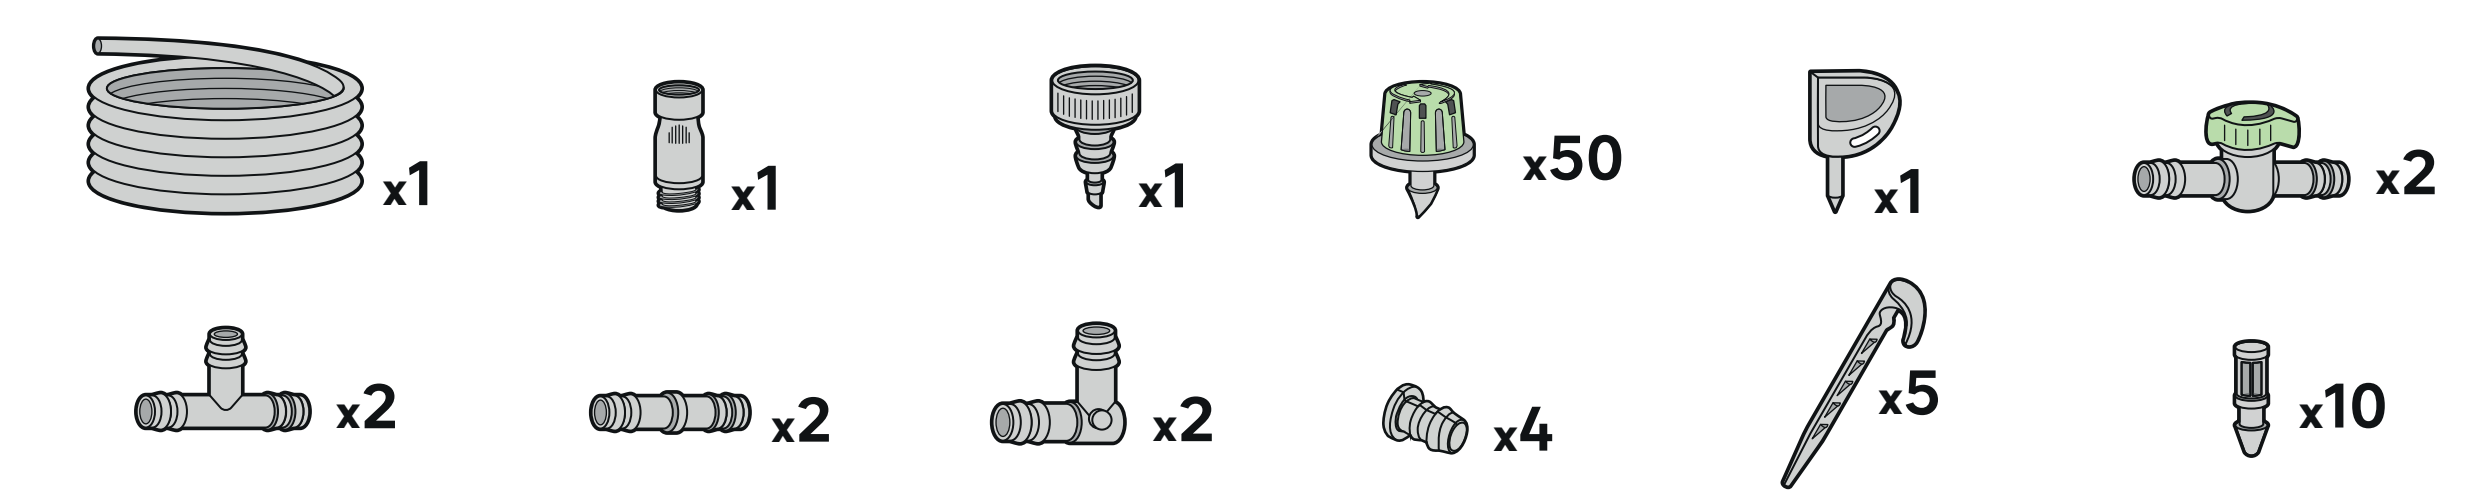

EN DRIP IRRIGATION SET FOR VEGETABLE GARDENS
-For efficient, economical irrigation
-Length 25 M
Set contents:
-1 POLYETHYLENE HOSE (LENGTH 25 METRES),
INTERNAL DIAMETER: 14 MM/EXTERNAL DIAMETER: 16 MM
-1 male and female PRESSURE REDUCER, 19 MM (3/4")
-1 FEMALE barb FITTING, 19 MM (3/4") FOR HOSE WITH DIAMETER 16 MM
-50 ADJUSTABLE DRIPPERS (0 - 60 L/H)
-1 hose perforation TOOL
-1 PLUG, DIA. 16 MM
-10 END PLUGS, DIAMETER 6 MM
-Control unit not included