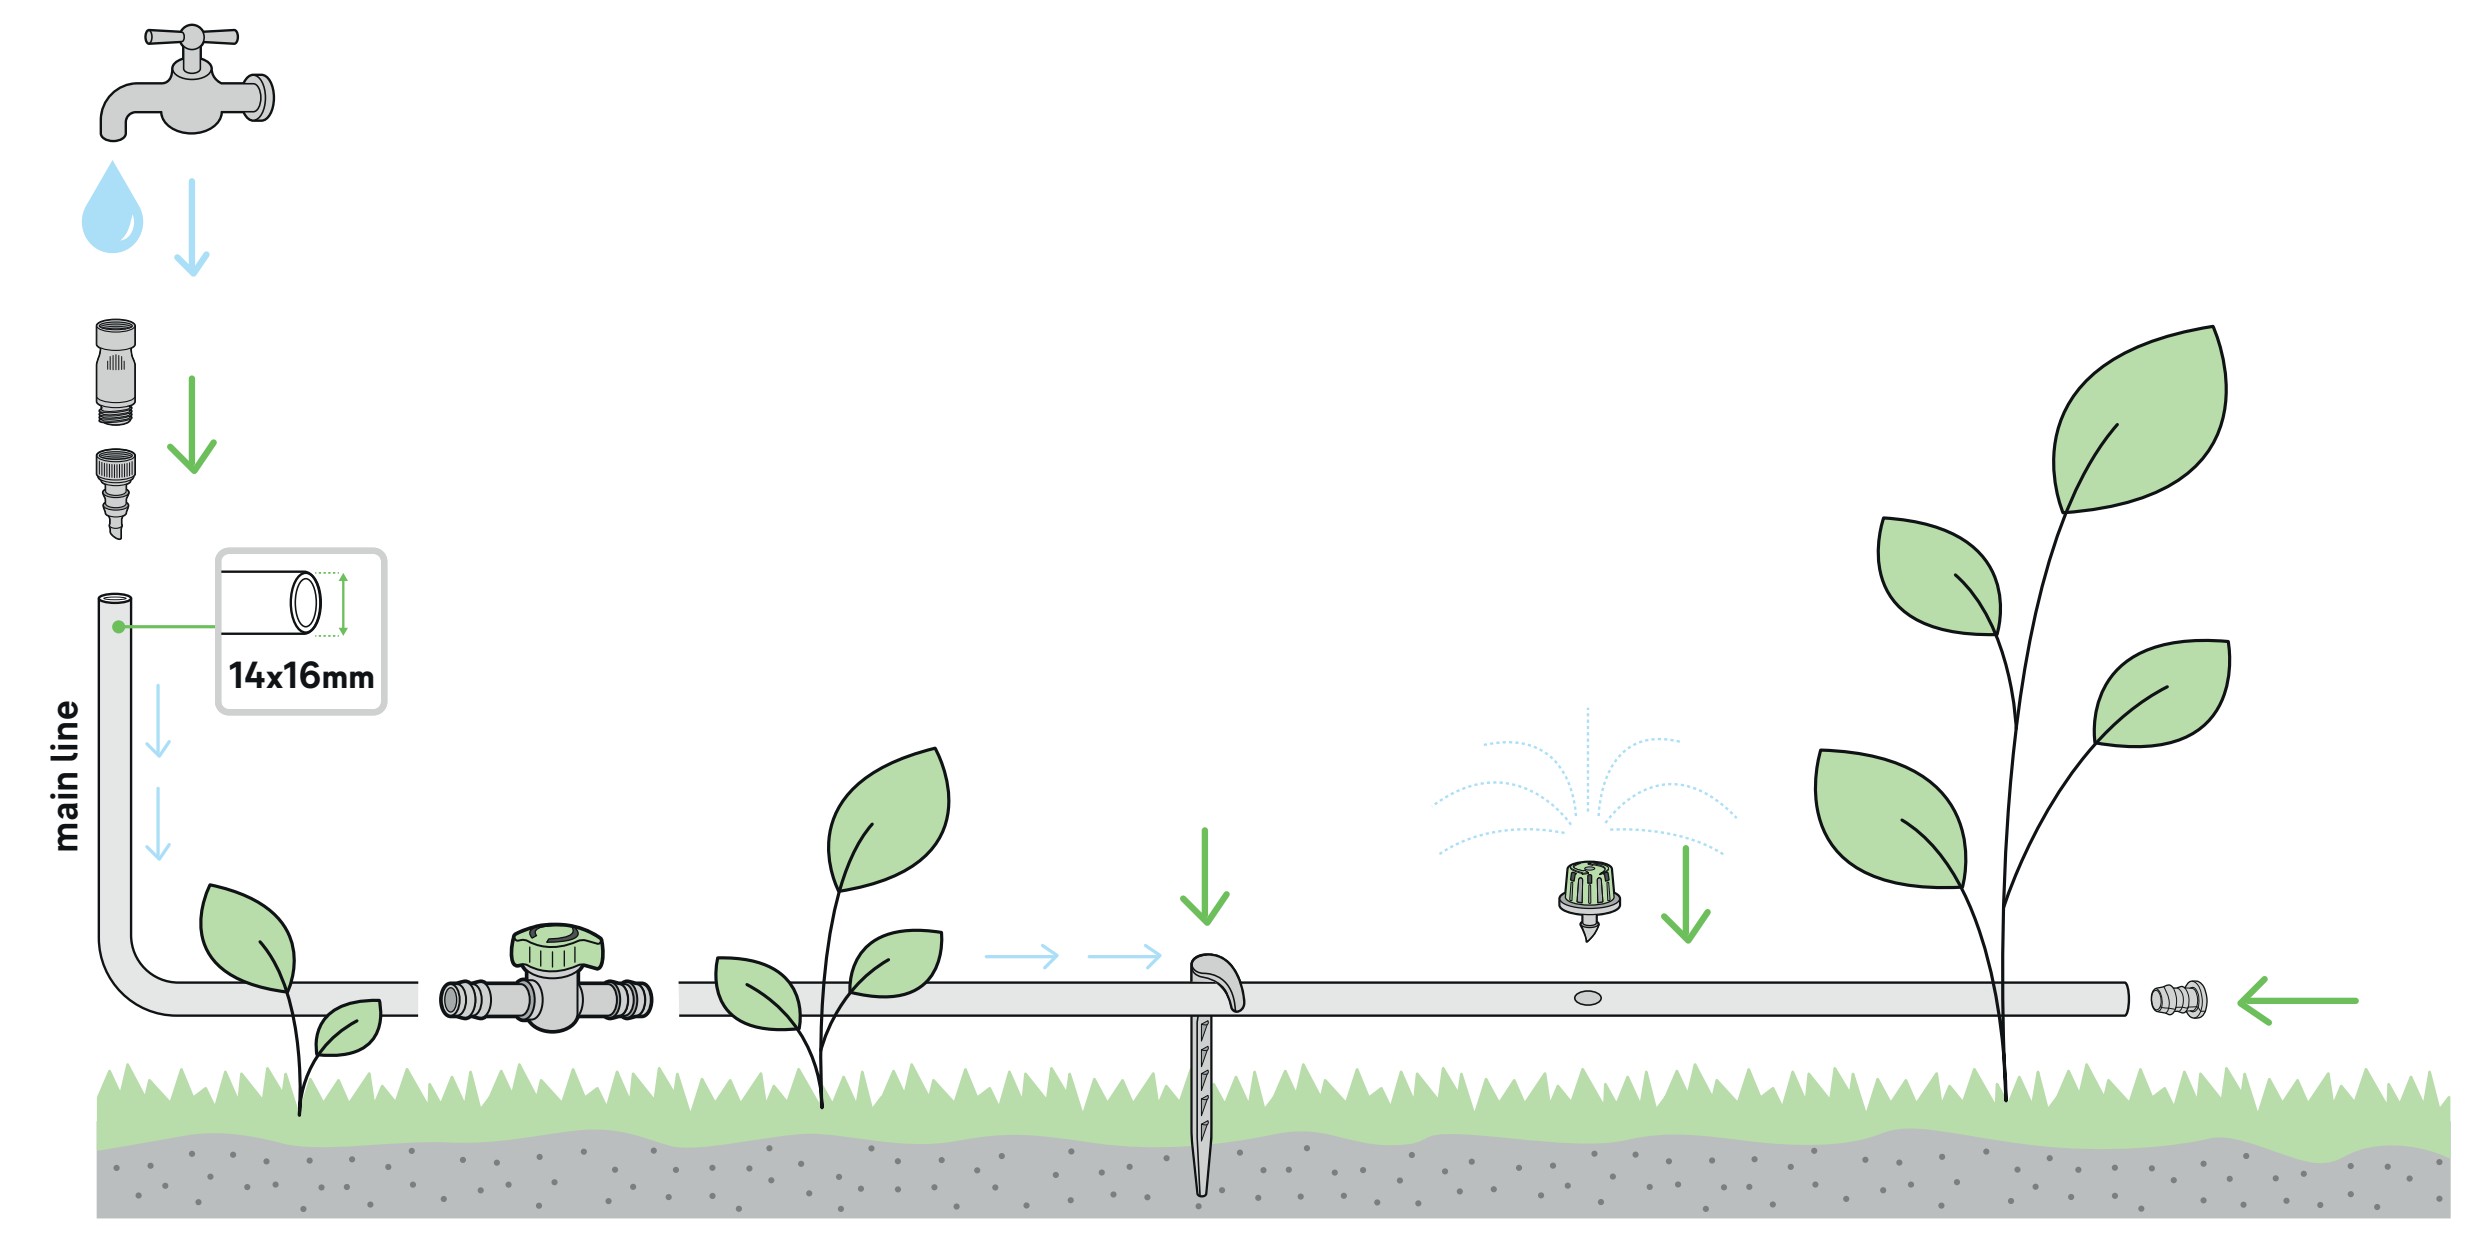

EN DRIP IRRIGATION SET FOR VEGETABLE GARDENS
-For efficient, economical irrigation
-Length 25 M
Set contents:
-1 POLYETHYLENE HOSE (LENGTH 25 METRES),
INTERNAL DIAMETER: 14 MM/EXTERNAL DIAMETER: 16 MM
-1 male and female PRESSURE REDUCER, 19 MM (3/4")
-1 FEMALE barb FITTING, 19 MM (3/4") FOR HOSE WITH DIAMETER 16 MM
-50 ADJUSTABLE DRIPPERS (0 - 60 L/H)
-1 hose perforation TOOL
-1 PLUG, DIA. 16 MM
-10 END PLUGS, DIAMETER 6 MM
-Control unit not included