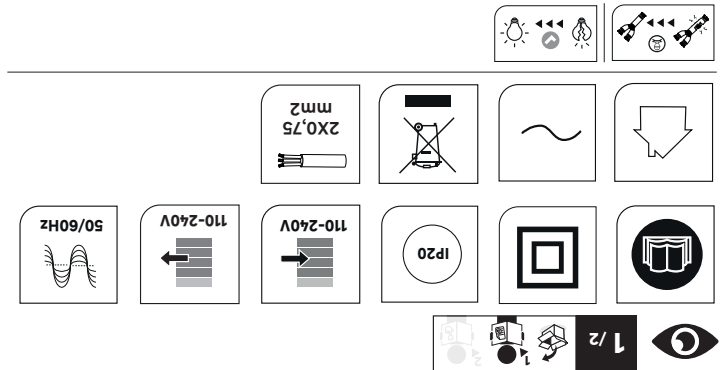

2024-01-V01

- **FR** Manuel d'Instructions
- **EL** Εγχειρίδιο Οδηγιών
- **BR** Manual de Instrução
- **ES** Manual de Instrucciones
- **PL** Instrukcja Obsługi
- **NL** Handleiding
- **PT** Manual de Instruções
- **UA** Інструкція з Експлуатації
- **DE** Anleitung Handbuch
- **IT** Manuale di Istruzioni
- **RO** Manual de Instrucțiuni
- **EN** Instructions Manual

*Année de garantie / años de garantía / Ano de garantia / Anno di garanzia / Έτος εγγύησης / Rok gwarancji / Гарантія років / Anul de garanție / Anos de garantía / Jaar van garantie / Jahr der Garantie / Year of guarantee
** réparable / repairable / reparável / riparabile / βιορθώσιμος / naprawiany / ремонтний / reparabil / reparaturfähig / Repareerbaar / reparável / repairable