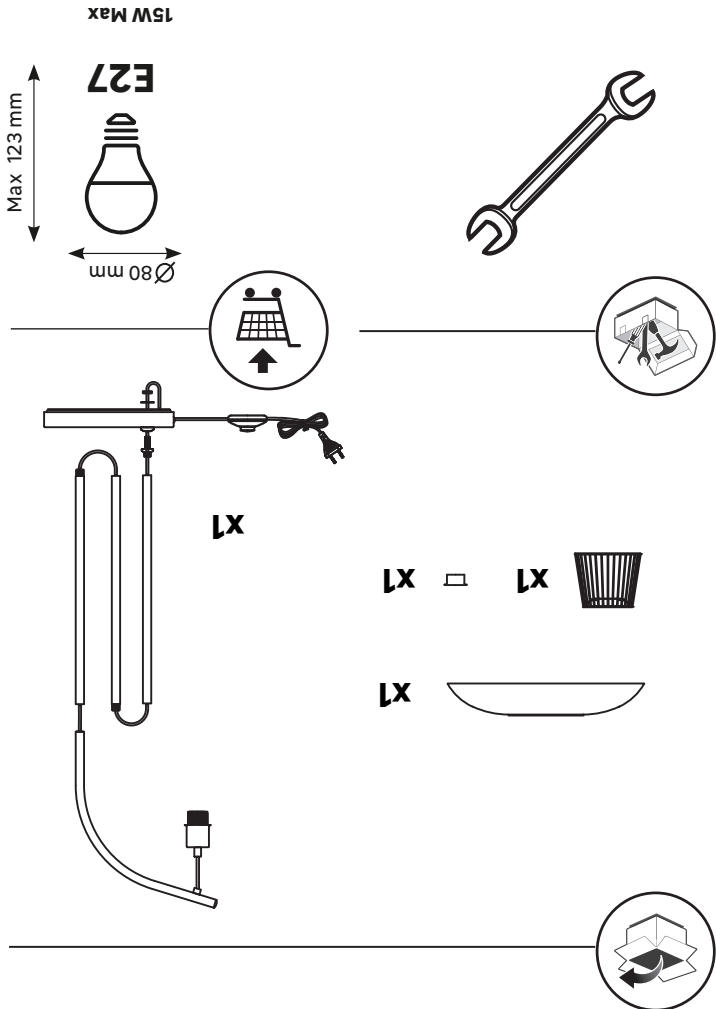

2024-01-V01

- **FR** Manuel d'Instructions
- **EL** Εγχειρίδιο Οδηγιών
- **BR** Manual de Instrução
- **ES** Manual de Instrucciones
- **PL** Instrukcja Obsługi
- **NL** Handleiding
- **PT** Manual de Instruções
- **UA** Інструкція з Експлуатації
- **DE** Anleitung Handbuch
- **IT** Manuale di Istruzioni
- **RO** Manual de Instrucțiuni
- **EN** Instructions Manual

*Année de garantie / años de garantía / Ano de garantia / Anno di garanzia / Έτος εγγύησης / Rok gwarancji / Гарантія років / Anul de garanție / Anos de garantía / Jaar van garantie / Jahr der Garantie / Year of guarantee
** réparable / repairable / reparável / riparabile / βιορθώσιμος / naprawiany / ремонтний / reparabil / reparaturfähig / Repareerbaar / reparável / repairable