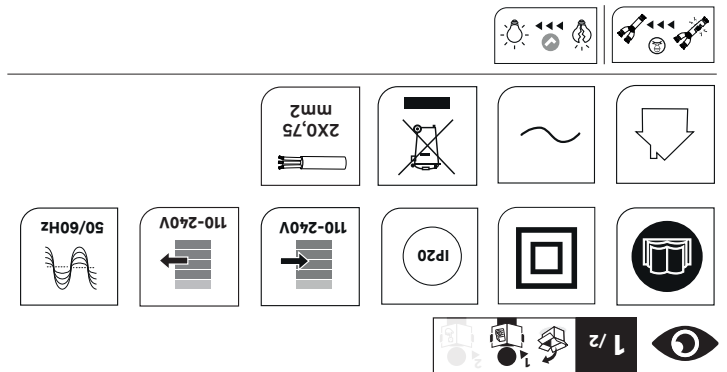

FR : CARACTERISTIQUES TECHNIQUES / ES : CARACTERÍSTICAS TÉCNICAS / PT : CARACTERÍSTICAS TÉCNICAS / IT : TECNICA CARATTERISTICA / RO : CARACTERISTI TEHNICE / BR : ESPECIFICAÇÕES TÉCNICAS / NL : TECHNISCHE KENMERKEN / DE : TECHNISCHE MERKMALE / EN : TECHNICAL CHARACTERISTICS

FR : Utilisation / ES : Utilización / PT : Utilização / IT : Uso / EL : Χρήση / PL : Użytkowanie / UA : Використовуйте / RO : Utilizare / BR : Utilização / EN : Use

FR : Montage / ES : Montaje / PT : Montagem / IT : Montaggio / DE : Montage / NL : Montage / BR : Montagem / ES : Montaje / UA : Збирання / PL : Montaż / EN : Assembly