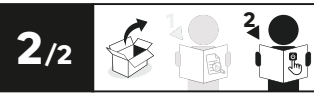

Made in China
Країна походження: Китай

EU ADEO Services - 135 Rue Sadi Carnot - CS00001 - 59790 RONCHIN - FRANCE

UA Виробник: ТОВ "Адео Сервісез С.А.", вул. Саді Карно, CS 00001, 59790 Роншєн, Франція. Імпортер: ТОВ "Лєруа Мерлен Україна", 04201 Україна, м. Київ, вул. Полярна 17А, +380 44 498 46 00. Імпортер приймає претензії від споживачів щодо товару, а також проводить його ремонт, технічне і гарантійне обслуговування

BR IMPORTADO E DISTRIBUÍDO POR: LEROY MERLIN COMPANHIA BRASILEIRA DE BRICOLAGEM CNPJ: 01.438.784/0001-05 Rua Pascoal Pais, nº. 525, 6º andar, cj 61 a 64 - Vila Cordeiro, São Paulo - SP CEP: 04581-060 CALM (Central de Atendimento Leroy Merlin) Capitais 4020-5376 Demais Regiões 0800-0205376

ZA Imported by Adeo South Africa (PTY) LTD T/A Leroy Merlin, Hosted in Leroy Merlin Fourways Store 35 Roos Street, Witkoppen Ext 97, Sandton, 2191 Johannesburg, Gauteng, South Africa. Tel: +27 10 493 8000 Email: contact@leroymerlin.co.za.

Inspire

TYAMO

EAN : 3276007757408
Ref : 89681208

EAN : 3276007757439
Ref : 89681210

EAN : 3276007757422
Ref : 89681211

EAN : 3276007757415
Ref : 89681209