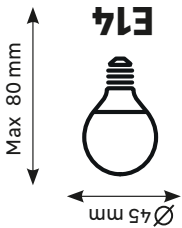

2023-11-V01

- FR Manuel d'Instructions
- EL Εγχειρίδιο Οδηγιών
- BR Manual de Instrução
- ES Manual de Instrucciones
- PL Instrukcja Obsługi
- NL Handleiding
- PT Manual de Instruções
- UA Інструкція з Експлуатації
- DE Anleitung Handbuch
- IT Manuale di Istruzioni
- RO Manual de Instrucțiuni
- EN Instructions Manual

*Année de garantie / años de garantía / Ano de garantia / Anno di garanzia / Έτος εγγύησης / Rok gwarancji / Гарантія років / Anul de garanție / Anos de garantía / Jaar van garantie / Jahr der Garantie / Year of guarantee
** réparable / repairable / reparável / riparabile / биоремонтоуем / naprawiany / ремонтний / reparabil / reparaturfähig / Repareerbaar / reparável / repairable

25W Max