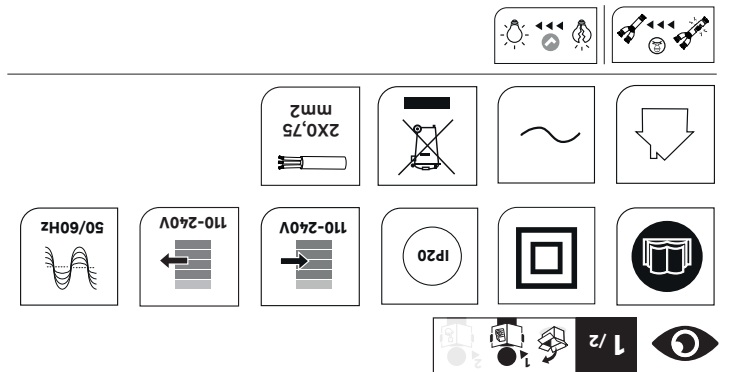

FR : CARACTÉRISTIQUES TECHNIQUES / ES : CARACTERÍSTICAS TÉCNICAS / PT : CARACTERÍSTICAS TÉCNICAS / IT : CARATTERISTICHE TECNICHE / EL : ΤΕΧΝΙΚΑ ΧΑΡΑΚΤΗΡΙΣΤΙΚΑ / PL : DANE TECHNICZNE / UA : ТЕХНІЧНІ ХАРАКТЕРИСТИКИ / RO : CARACTERISTI TEHNICE / BR : ESPECIFICAÇÕES TÉCNICAS / NL : TECHNISCHE KENMERKEN / DE : TECHNISCHE MERKMALE / EN : TECHNICAL CHARACTERISTICS

FR : Utilisation / ES : Utilización / PT : Utilização / IT : Uso / EL : Χρήση / PL : Użytkowanie / UA : Використовуйте / RO : Utilizare / BR : Utilização / EN : Use

FR : Montage / ES : Montaje / PT : Montagem / IT : Montaggio / EL : Συναρμολόγηση / PL : Montaż / UA : Збірка / RO : Montaj / BR : Montagem / NL : Montage / DE : Montage / EN : Assembly