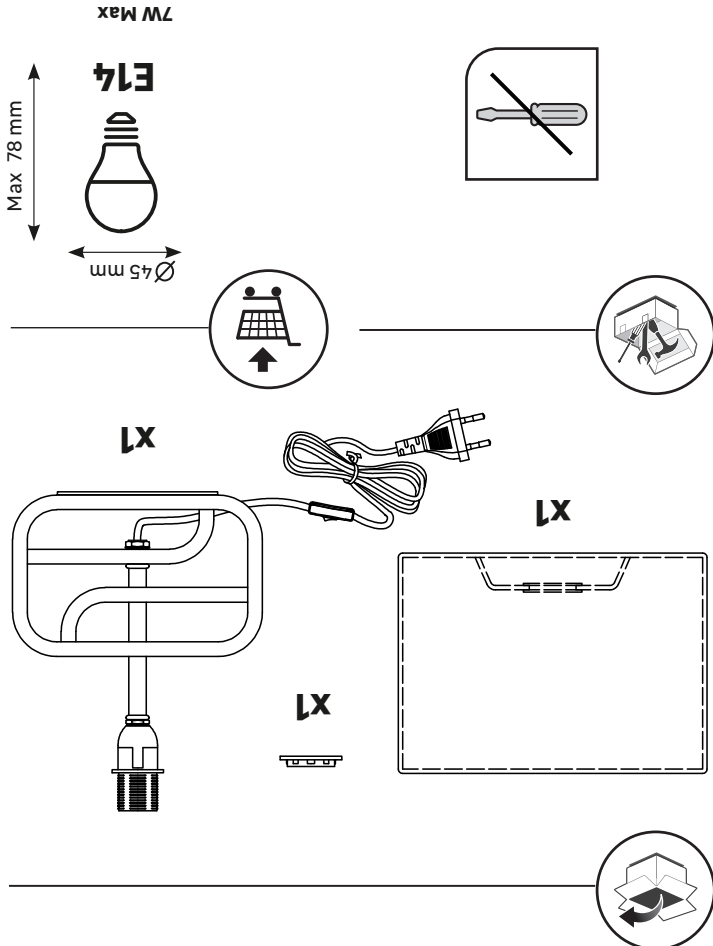

FR : CARACTÉRISTIQUES TECHNIQUES / ES : CARACTERÍSTICAS TÉCNICAS / PT : CARACTERÍSTICAS TÉCNICAS / IT : CARATTERISTICHE TECNICHE / EL : ΤΕΧΝΙΚΑ ΧΑΡΑΚΤΗΡΙΣΤΙΚΑ / PL : DANE TECHNICZNE / UA : ТЕХНІЧНІ ХАРАКТЕРИСТИКИ / RO : CARACTERISTI TEHNICE / BR : ESPECIFICAÇÕES TÉCNICAS / NL : TECHNISCHE KENMERKEN / DE : TECHNISCHE MERKMALE / EN : TECHNICAL CHARACTERISTICS

FR : Utilisation / ES : Utilización / PT : Utilização / IT : Uso / EL : Χρήση / PL : Użytkowanie / UA : Використовуйте / RO : Utilizare / BR : Utilização / EN : Use

FR : Montage / ES : Montaje / PT : Montagem / IT : Montaggio / EL : Συναρμολόγηση / PL : Montaż / UA : Збірка / RO : Montaj / BR : Montagem / NL : Montage / DE : Montage / EN : Assembly