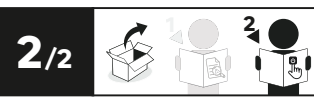

- FR Ce produit est recyclable. S'il ne peut plus être utilisé, veuillez l'apporter dans un centre de recyclage de déchets.
- ES Este producto es reciclable. Si ya no se puede usar, llévelo a un centro de reciclaje de residuos.
- PT Este produto é reciclável. Se deixar de o utilizar, entregue-o num centro de reciclagem de resíduos.
- IT Questo prodotto può essere riciclato. Se deve essere smaltito, portalo presso un centro di riciclaggio.
- EL Αυτό το προϊόν είναι ανακυκλώσιμο. Εάν δεν μπορεί πλέον να χρησιμοποιηθεί, μεταφέρετε την σε κάποιο κέντρο ανακύκλωσης απορριμμάτων.
- PL Ten produkt poddawany jest recyklingowi, kiedy przestaje być użyteczny należy dostarczyć go do punktu zbiórki odpadów.
- UA Цей продукт може перероблятися. Якщо воно більше не є придатне для використання, здайте його в утилізаційний центр.
- RO Acest produs este reciclabil. Dacă nu mai poate fi folosit, vă rugăm să îl aduceți într-un centru de reciclare a deșeurilor.
- BR Este produto é reciclável. Se não puder mais ser usado, descarte em um centro de reciclagem de resíduos.
- NL Dit product is recyclebaar. Als het niet meer kan worden gebruikt, breng het dan naar een afvalrecyclingcentrum.
- DE Dieses Produkt ist recycelbar. Wenn es nicht mehr verwendet werden kann, bringen Sie es bitte zum Recycling-Center.
- EN This product is recyclable. If it cannot be used anymore, please take it to waste recycling centre.

Made in China
Країна походження: Китай

EU ADEO Services - 135 Rue Sadi Carnot - CS00001 - 59790 RONCHIN - FRANCE