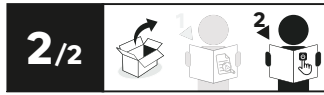

Made in China
Країна походження: Китай

EU ADEO Services - 135 Rue Sadi Carnot - CS00001 - 59790 RONCHIN - FRANCE

UA Виробник: ТОВ "Адео Сервісез С.А.", вул. Саді Карно, CS 00001, 59790 Роншєн, Франція. Імпортер: ТОВ "Лєруа Мерлен Україна", 04201 Україна, м. Київ, вул. Полярна 17А, +380 44 498 46 00. Імпортер приймає претензії від споживачів щодо товару, а також проводить його ремонт, технічне і гарантійне обслуговування

BR IMPORTADO E DISTRIBUÍDO POR: LEROY MERLIN COMPANHIA BRASILEIRA DE BRICOLAGEM CNPJ: 01.438.784/0001-05 Rua Pascoal Pais, nº. 525, 6º andar, cj 61 a 64 - Vila Cordeiro, São Paulo - SP CEP: 04581-060 CALM (Central de Atendimento Leroy Merlin) Capitais 4020-5376 Demais Regiões 0800-0205376

ZA Imported by Adeo South Africa (PTY) LTD T/A Leroy Merlin, Hosted in Leroy Merlin Fourways Store 35 Roos Street, Witkoppen Ext 97, Sandton, 2191 Johannesburg, Gauteng, South Africa. Tel: +27 10 493 8000 Email: contact@leroymerlin.co.za.

& Inspire

CARMID

EAN : 3276007758481
Ref : 89714719

EAN : 3276007758498
Ref : 89714720