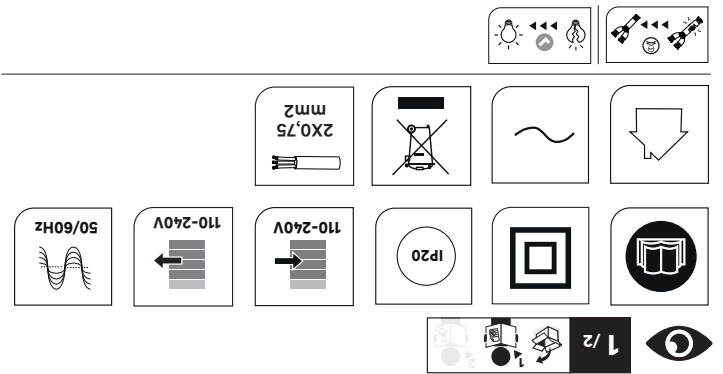

FR : CARACTERISTIQUES TECHNIQUES / ES : CARACTERÍSTICAS TÉCNICAS / PT : CARACTERÍSTICAS TÉCNICAS / IT : CARATTERISTICHE TECNICHE / EL : ΤΕΧΝΙΚΑ ΧΑΡΑΚΤΗΡΙΣΤΙΚΑ / PL : DANE TECHNICZNE / UA : ТЕХНІЧНІ ХАРАКТЕРИСТИКИ / RO : CARACTERISTI TEHNICE / BR : ESPECIFICAÇÕES TÉCNICAS / NL : TECHNISCHE KENMERKEN / DE : TECHNISCHE MERKMALE / EN : TECHNICAL CHARACTERISTICS

FR : Utilisation / ES : Utilización / PT : Utilização / IT : Uso / EL : Χρήση / PL : Użytkowanie / UA : Використовуйте / BR : Utilizare / RO : Utilizare / EN : Use

FR : Montage / ES : Montaje / PT : Montagem / IT : Montaggio / EL : Συναρμολόγηση / PL : Montaż / UA : Збірка / RO : Montaj / BR : Montagem / NL : Montage / DE : Montage / EN : Assembly