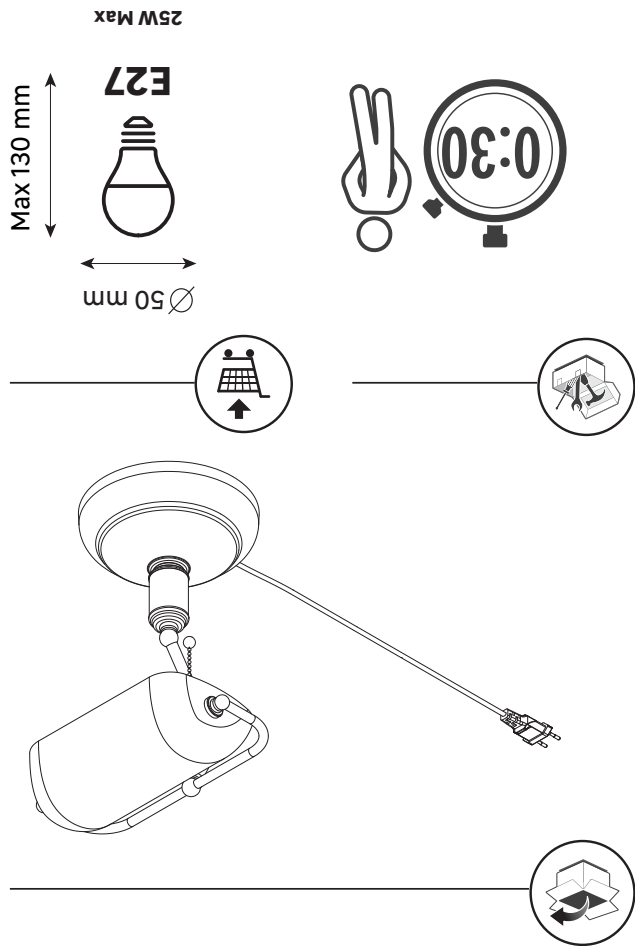

FR : CARACTERISTIQUES TECHNIQUES / ES : CARACTERÍSTICAS TÉCNICAS / PT : CARACTERÍSTICAS TÉCNICAS / IT : CARATTERISTICHE TECNICHE / EL : ΤΕΧΝΙΚΑ ΧΑΡΑΚΤΗΡΙΣΤΙΚΑ / PL : DANE TECHNICZNE / UA : ТЕХНІЧНІ ХАРАКТЕРИСТИКИ / RO : CARACTERISTI TEHNICE / BR : ESPECIFICAÇÕES TÉCNICAS / NL : TECHNISCHE MERKMALE / DE : TECHNISCHE MERKMALE / EN : TECHNICAL CHARACTERISTICS

FR : Montage / ES : Montaje / PT : Montagem / IT : Montaggio / EL : Συναρμολόγηση / PL : Montaż / RO : Montaj / BR : Montagem / NL : Montage / DE : Montage / EN : Assembly