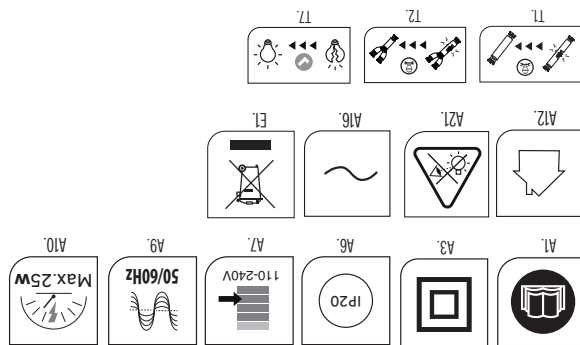

FR : CARACTERISTIQUES TECHNIQUES / ES : CARACTERÍSTICAS TÉCNICAS / PT : CARACTERÍSTICAS TÉCNICAS / IT : CARATTERISTICHE TECNICHE / EL : ΤΕΧΝΙΚΑ ΧΑΡΑΚΤΗΡΙΣΤΙΚΑ / PL : DANE TECHNICZNE / UA : ТЕХНІЧНІ ХАРАКТЕРИСТИКИ / RO : CARACTERISTI TEHNICE / BR : ESPECIFICAÇÕES TÉCNICAS / NL : TECHNISCHE MERKMALE / DE : TECHNISCHE MERKMALE / EN : TECHNICAL CHARACTERISTICS

FR : Montage / ES : Montaje / PT : Montagem / IT : Montaggio / EL : Συναρμολόγηση / PL : Montaż / RO : Montaj / BR : Montagem / NL : Montage / DE : Montage / EN : Assembly