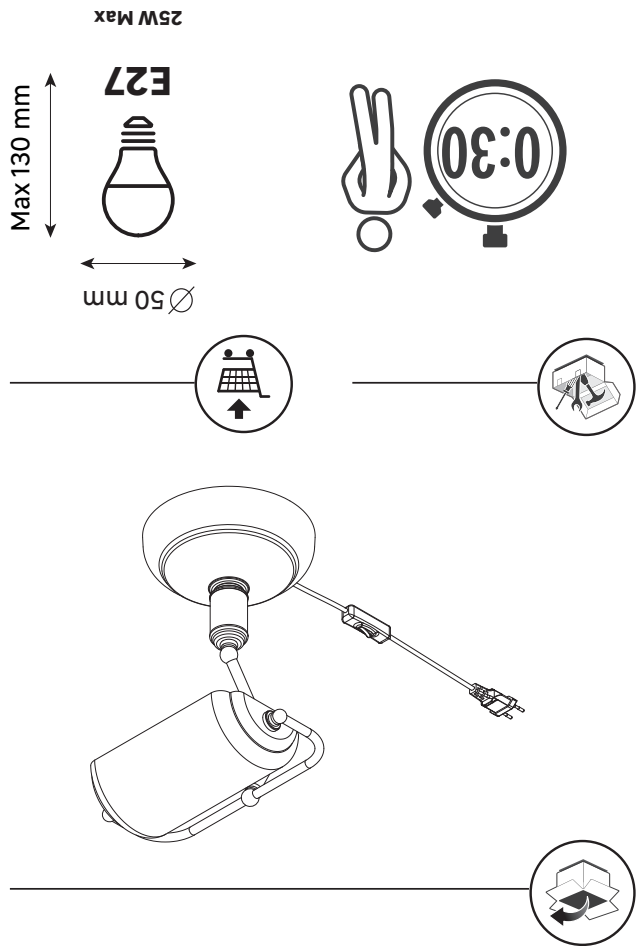

FR : CARACTÉRISTIQUES TECHNIQUES / ES : CARACTERÍSTICAS TÉCNICAS / PT : CARACTERÍSTICAS TÉCNICAS / IT : CARATTERISTICHE TECNICHE / EL : ΤΕΧΝΙΚΑ ΧΑΡΑΚΤΗΡΙΣΤΙΚΑ / PL : DANE TECHNICZNE / UA : ТЕХНІЧНІ ХАРАКТЕРИСТИКИ / RO : CARACTERISTI TEHNICE / BR : ESPECIFICAÇÕES TÉCNICAS / NL : TECHNISCHE MERKMALEN / DE : TECHNISCHE MERKMALE / EN : TECHNICAL CHARACTERISTICS

FR : Utilisation / ES : Utilización / PT : Utilização / IT : Uso / EL : Χρήση / PL : Użytkowanie / UA : Використовуйте / RO : Utilizare / BR : Utilização / NL : Gebruik / DE : Verwenden Sie / EN : Use

FR : Montage / ES : Montaje / PT : Montagem / IT : Montaggio / EL : Συναρμολόγηση / RO : Montaj / BR : Montaj / NL : Montage / DE : Montage / EN : Assembly