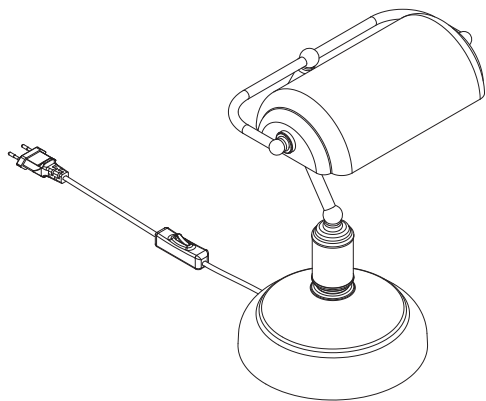

Inspire

ANITA

EAN CODE: 3276007759051
Adeo Key: 89721282

Made in China

Країна походження: Китай

Traduction de la version originale du mode d'emploi / Traducción de las Instrucciones originales / Tradução das Instruções Originais / Traduzione delle istruzioni originali / Μετάφραση των πρωτότυπων οδηγιών / Tłumaczenie instrukcji oryginalnej / Переклад оригінальної інструкції / Traducerea instrucțiunilor originale / Tradução das Instruções Originais / Originele instructies / Original-Anleitung / Original Instructions.