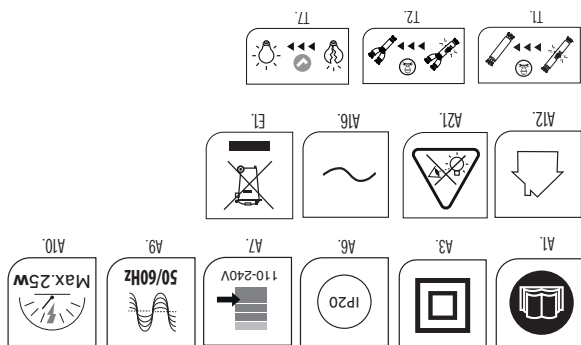

FR : CARACTÉRISTIQUES TECHNIQUES / ES : CARACTERÍSTICAS TÉCNICAS / PT : CARACTERÍSTICAS TÉCNICAS / IT : CARATTERISTICHE TECNICHE / EL : ΤΕΧΝΙΚΑ ΧΑΡΑΚΤΗΡΙΣΤΙΚΑ / PL : DANE TECHNICZNE / UA : ТЕХНІЧНІ ХАРАКТЕРИСТИКИ / RO : CARACTERISTI TEHNICE / BR : ESPECIFICAÇÕES TÉCNICAS / NL : TECHNISCHE MERKMALEN / DE : TECHNISCHE MERKMALE / EN : TECHNICAL CHARACTERISTICS

FR : Utilisation / ES : Utilización / PT : Utilização / IT : Uso / EL : Χρήση / PL : Użytkowanie / UA : Використовуйте / RO : Utilizare / BR : Utilização / NL : Gebruik / DE : Verwenden Sie / EN : Use

FR : Montage / ES : Montaje / PT : Montagem / IT : Montaggio / EL : Συναρμολόγηση / RO : Montaj / BR : Montaj / NL : Montage / DE : Montage / EN : Assembly