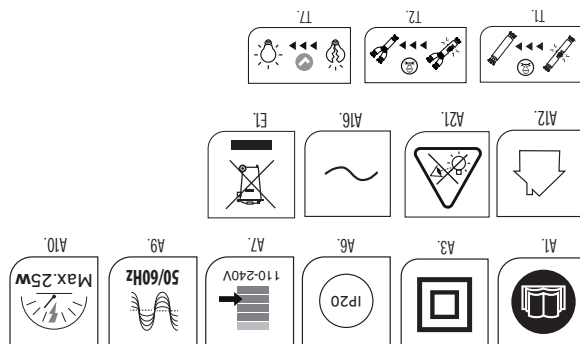

FR : CARACTERISTIQUES TECHNIQUES / ES : CARACTERÍSTICAS TÉCNICAS / PT : CARACTERÍSTICAS TÉCNICAS / IT : CARATTERISTICHE TECNICHE / EL : ΤΕΧΝΙΚΑ ΧΑΡΑΚΤΗΡΙΣΤΙΚΑ / PL : DANE TECHNICZNE / UA : ТЕХНІЧНІ ХАРАКТЕРИСТИКИ / RO : CARACTERISTI TEHNICE / BR : ESPECIFICAÇÕES TÉCNICAS / NL : VA : TECHNISCHE KARAKTERISTIEKEN / DE : TECHNISCHE MERKMALE / EN : TECHNICAL CHARACTERISTICS

FR : Montage / ES : Montaje / PT : Montagem / IT : Montaggio / EL : Συναρμολόγηση / PL : Montaż / UA : Збірка / RO : Montaj / BR : Montagem / NL : Montage / DE : Montage / EN : Assembly