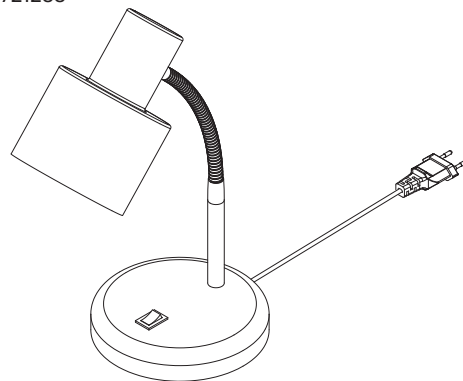

Inspire

POUCET

EAN CODE: 3276007759099

Adeo Key: 89721287

EAN CODE: 3276007759105

Adeo Key: 89721288

Made in China

Країна походження: Китай

Traduction de la version originale du mode d'emploi / Traducción de las Instrucciones originales / Tradução das Instruções Originais / Traduzione delle istruzioni originali / Μετάφραση των πρωτότυπων οδηγιών / Tłumaczenie instrukcji oryginalnej / Переклад оригінальної інструкції / Traducerea instrucțiunilor originale / Tradução das Instruções Originais / Originele instructies / Original-Anleitung / Original Instructions.

EU ADEO Services - 135 Rue Sadi Carnot - CS00001 - 59790 RONCHIN - FRANCE

UA Виробник: ТОВ «Адео Сервісес С.А.», вул. Саді Карно, CS 00001, 59790 Роншен, Франція.
Імпортер: ТОВ «Леруа Мерлен Україна», 04201 Україна, м.Київ, вул. Полярна 17А, +380 44 498 46 00. Імпортер приймає претензії від споживачів щодо товару, а також проводить його ремонт, технічне і гарантійне обслуговування

BR IMPORTADO E DISTRIBUÍDO POR: LEROY MERLIN COMPANHIA BRASILEIRA DE BRICOLAGEM CNPJ: 01.438.784/0001-05 Rua Pascoal Pais, nº. 525, 6º andar, cj 61 a 64 - Vila Cordeiro, São Paulo - SP CEP: 04581-060 CALM (Central de Atendimento Leroy Merlin) Capitais 4020-5376 Demais Regiões 0800-0205376

ZA Imported by Adeo South Africa (PTY) LTD T/A Leroy Merlin, Hosted in Leroy Merlin Fourways Store 35 Roos Street, Witkoppen Ext 97, Sandton, 2191 Johannesburg, Gauteng, South Africa. Tel: +27 10 493 8000 Email: contact@leroymerlin.co.za.

- FR Manuel d'Instructions
- EL Εγχειρίδιο Οδηγιών
- BR Manual de Instrução
- ES Manual de Instrucciones
- PL Instrukcja Obsługi
- NL Handleiding
- PT Manual de Instruções
- UA Інструкція з Експлуатації
- DE Anleitung Handbuch
- IT Manuale di Istruzioni
- RO Manual de Instrucțiuni
- EN Instructions Manual

*Année de garantie / años de garantía / Ano de garantia / Anno di garanzia / Έτος εγγύησης / Rok gwarancji / Гарантія років / Anul de garanție / Anos de garantia / Jaar van garantie / Jahr der Garantie / Year of guarantee