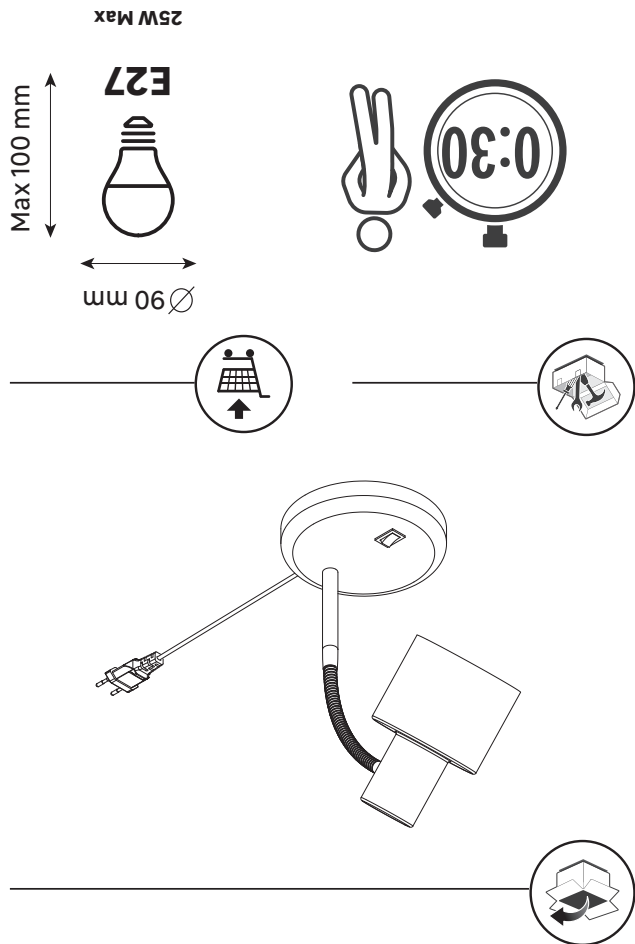

FR : CARACTERISTIQUES TECHNIQUES / ES : CARACTERÍSTICAS TÉCNICAS / PT : CARACTERÍSTICAS TÉCNICAS / IT : CARATTERISTICHE TECNICHE / EL : ΤΕΧΝΙΚΑ ΧΑΡΑΚΤΗΡΙΣΤΙΚΑ / PL : DANE TECHNICZNE / UA : ТЕХНІЧНІ ХАРАКТЕРИСТИКИ / RO : CARACTERISTI TEHNICE / BR : ESPECIFICAÇÕES TÉCNICAS / NL : VA : TECHNISCHE KARAKTERISTIEKEN / DE : TECHNISCHE MERKMALE / EN : TECHNICAL CHARACTERISTICS

FR : Montage / ES : Montaje / PT : Montagem / IT : Montaggio / EL : Συναρμολόγηση / PL : Montaż / UA : Збірка / RO : Montaj / BR : Montagem / NL : Montage / DE : Montage / EN : Assembly