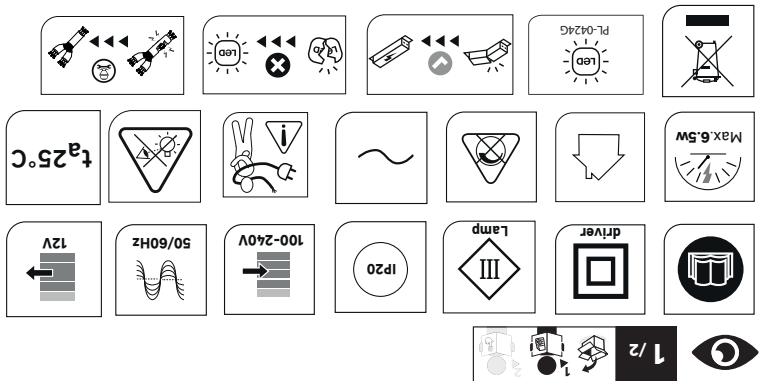

FR : CARACTÉRISTIQUES TECHNIQUES / ES : CARACTERÍSTICAS TÉCNICAS / PT : CARACTERÍSTICAS TÉCNICAS / IT : CARATTERISTICHE TECNICHE / EL : ΤΕΧΝΙΚΑ ΧΑΡΑΚΤΗΡΙΣΤΙΚΑ / PL : DANE TECHNICZNE / UA : ТЕХНІЧНІ ХАРАКТЕРИСТИКИ / RO : CARACTERISTIȘI TEHNICE / BR : ESPECIFICAÇÕES TÉCNICAS / NL : TECHNISCHE KENMERKEN / DE : TECHNISCHE MERKMALE / EN : TECHNICAL CHARACTERISTICS

FR : Montage / ES : Montaje / PT : Montagem / IT : Montaggio / EL : Συναρμολόγηση / NL : Montage / DE : Montage / ES : Utilización / PT : Utilização / IT : Uso / EL : Χρήση / PL : Użytkowanie / UA : Використовуйте / RO : Utilizare / BR : Utilização / NL : Gebruik / DE : Verwenden Sie / EN : Use