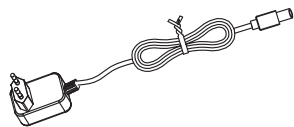

FR : CARACTÉRISTIQUES TECHNIQUES / ES : CARACTERÍSTICAS TÉCNICAS / PT : CARACTERÍSTICAS TÉCNICAS / IT : CARATTERISTICHE TECNICHE / EL : ΤΕΧΝΙΚΑ ΧΑΡΑΚΤΗΡΙΣΤΙΚΑ / PL : DANE TECHNICZNE / UA : ТЕХНІЧНІ ХАРАКТЕРИСТИКИ / RO : CARACTERISTIȘI TEHNICE / BR : ESPECIFICAÇÕES TÉCNICAS / NL : TECHNISCHE KENMERKEN / DE : TECHNISCHE MERKMALE / EN : TECHNICAL CHARACTERISTICS

FR : Montage / ES : Montaje / PT : Montagem / IT : Montaggio / EL : Συναρμολόγηση / NL : Montage / DE : Montage / ES : Utilización / PT : Utilização / IT : Uso / EL : Χρήση / PL : Użytkowanie / UA : Використовуйте / RO : Utilizare / BR : Utilização / NL : Gebruik / DE : Verwenden Sie / EN : Use