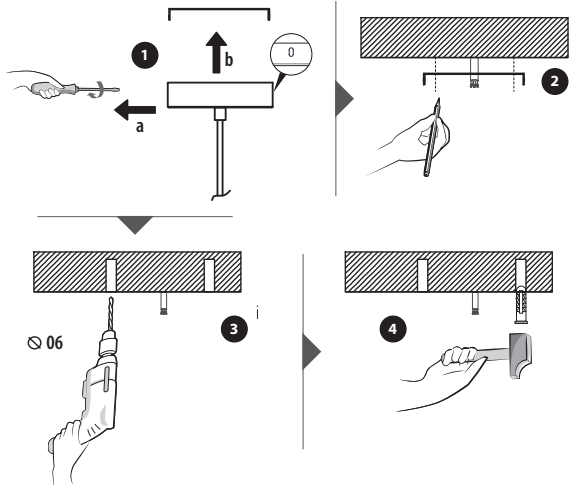

**E27
MAX 40W**

≤40W

>40W

1

2

Utiliser des vis et des chevilles adaptées à votre support / Utilice tacos y tornillos adecuados al soporte / Utilize buchas e parafusos adequados ao seu suporte / Utilizzare viti e tasselli adatti per il retro / Χρησιμοποιήστε βίδες και βύσματα που ταιριάζουν στην επιφάνεια στήριξης / Należy użyć śrub i kołków odpowiednich dla podłoża / Використовуйте гвинти та шканти, призначені для задньої поверхні. / Utilizați șuruburi și dibluri adecvate pentru suportul dvs. / Use parafusos e buchas adequados para seu suporte / Verwenden Sie für Ihre Unterlage geeignete Schrauben und Dübel / Use screws and dowels suited to your backing