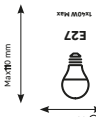

Made in China
Країна походження: Китай

Inspire

MOTIO

EAN : 3276007760620
ADEO Key : 89766870
EAN : 3276007760637
ADEO Key : 89766871

- 16 Manuel d'Instructions
- 17 Manual de Instrucciones
- 18 Manual de Instruções
- 19 Manuale di Istruzioni
- 20 Εγχειρίδιο Οδηγιών
- 21 Instrukcja Obsługi
- 22 Инструкція з Експлуації
- 23 Manual de Instruțiuni
- 24 Manual de Instrução
- 25 Handleiding
- 26 Anleitung Handbuch
- 27 Instructions Manual

28 X1

29 1/2

DE: TECHNISCHE MERKMALE / EN: TECHNICAL CHARACTERISTICS / FR: CARACTÉRISTIQUES TECHNIQUES / ES: CARACTERÍSTICAS TÉCNICAS / IT: CARATTERISTICHE TECNICHE / PT: DADOS TÉCNICOS / NL: TECHNISCHE EIGENSCHAPEN / UA: ХАРАКТЕРИСТИКИ ТЕХНІЧІ / RO: CARACTERISTICI TEHNICE / BR: ESPECIFICAÇÕES TÉCNICAS

- 30 FR: Montage / ES: Montaje / PT: Montagem / IT: Montaggio / NL: Montage / DE: Montage / EN: Assembly
- 31 FR: Utilisation / ES: Utilización / PT: Utilização / IT: Uso / NL: Xpón / DE: Gebrauch / UA: Використання / RO: Utilizare / BR: Utilização
- 32 FR: Użytkowanie / UA: Використання / PT: Utilização / IT: Uso / NL: Xpón / DE: Gebrauch / UA: Використання / RO: Utilizare / BR: Utilização

2024/01-04