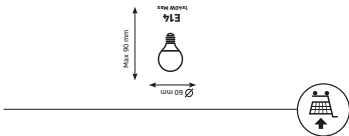

A x1

DE: TECHNISCHE MERKMALE / EN: TECHNICAL CHARACTERISTICS / FR: CARACTÉRISTIQUES TECHNIQUES / PT: CARACTERÍSTICAS TÉCNICAS / IT: CARATTERISTICHE TECNICHE / EL: ΤΕΧΝΙΚΑ ΧΑΡΑΚΤΗΡΙΣΤΙΚΑ / PL: DANE TECHNICZNE / UA: ТЕХНІЧНІ ХАРАКТЕРИСТИКИ / RO: CARACTERISTICI TEHNICE / BR: ESPECIFICAÇÕES TÉCNICAS / NL: TECHNISCHE EIGENSCHAPPEN

FR	Utilisation	ES	Utilización	PT	Utilização	IT	Utilizzare	BR	Utilizar	UA	Використовувати	DE	Verwenden	EL	Use
FR	Montage	ES	Montaje	PT	Montagem	IT	Montare	BR	Montar	UA	Збирати/Змонтувати	DE	Montieren	EL	Assembly