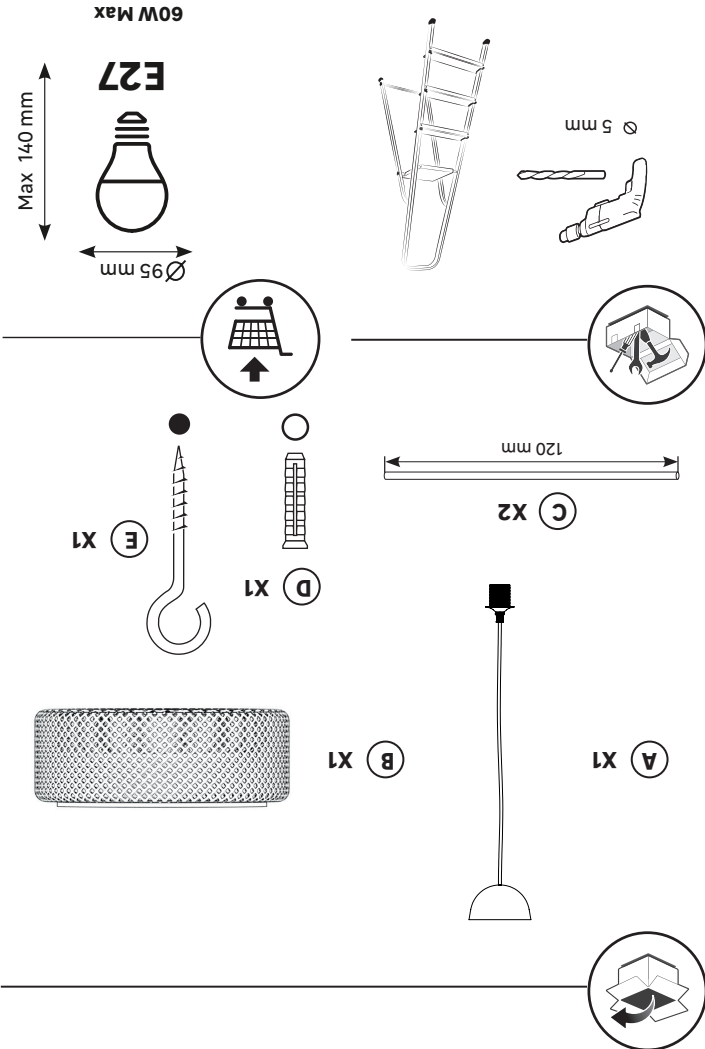

BR IMPORTADO E DISTRIBUÍDO POR: LEROY MERLIN COMPANHIA BRASILEIRA DE BRICOLAGEM CNPJ: 01.438.784/0001-05 Rua Pascoal Pais, nº. 525, 6º andar, cj 61 a 64 - Vila Cordeiro, São Paulo - SP CEP: 04581-060 CALM (Central de Atendimento Leroy Merlin) Capitais 4020-5376 Demais Regiões 0800-0205376

ZA Imported by Adeo South Africa (PTY) LTD T/A Leroy Merlin, Hosted in Leroy Merlin Fourways Store 35 Roos Street, Witkoppen Ext 97, Sandton, 2191 Johannesburg, Gauteng, South Africa. Tel: +27 10 493 8000 Email: contact@leroymerlin.co.za

- FR Manuel d'Instructions
- ES Manual de Instrucciones
- PT Manual de Instruções
- IT Manuale di Istruzioni
- EL Εγχειρίδιο Οδηγιών
- PL Instrukcja Obsługi
- UA Інструкція з Експлуатації
- RO Manual de Instrucțiuni
- BR Manual de Instrução
- NL Handleiding
- DE Anleitung Handbuch
- EN Instructions Manual

*Année de garantie / años de garantía / Ano de garantia / Anno di garanzia / Έτος εγγύησης / Rok gwarancji / Гарантіяроків / Anul de garanție / Anos de garantía / Jaar van garantie / Jahr der Garantie / Year of guarantee
** réparable / reparabile / reparável / riparabile / διορθώσιμος / naprawiany / ремонтний / reparabil / reparaturfähig / Repareerbaar / reparável / repairable