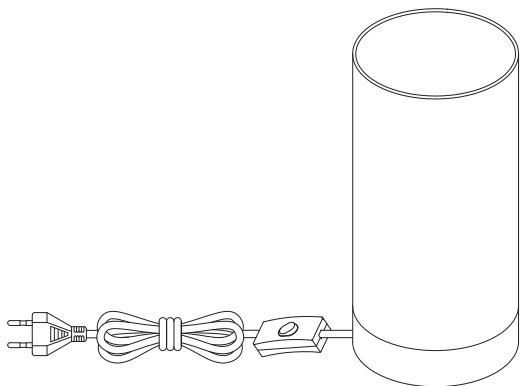

Ø37 mm

Max 110 mm

E14

30W Max

1

2

1

- FR** Ce produit est recyclable. S'il ne peut plus être utilisé, veuillez l'apporter dans un centre de recyclage de déchets.
- ES** Este producto es reciclable. Si ya no se puede usar, llévelo a un centro de reciclaje de residuos.
- PT** Este produto é reciclável. Se deixar de o utilizar, entregue-o num centro de reciclagem de resíduos.
- IT** Questo prodotto può essere riciclato. Se deve essere smaltito, portalo presso un centro di riciclaggio.
- EL** Αυτό το προϊόν είναι ανακυκλώσιμο. Εάν δεν μπορεί πλέον να χρησιμοποιηθεί, μεταφέρετε την σε κάποιο κέντρο ανακύκλωσης απορριμμάτων.
- PL** Ten produkt poddawany jest recyklingowi, kiedy przestaje być użyteczny należy dostarczyć go do punktu zbiórki odpadów.
- UA** Цей продукт може перероблятися. Якщо воно більше не є придатне для використання, здайте його в утилізаційний центр.
- RO** Acest produs este reciclabil. Dacă nu mai poate fi folosit, vă rugăm să îl aduceți într-un centru de reciclare a deșeurilor.
- BR** Este produto é reciclável. Se não puder mais ser usado, descarte em um centro de reciclagem de resíduos.
- NL** Dit product is recyclebaar. Als het niet meer kan worden gebruikt, breng het dan naar een afvalrecyclingcentrum.
- DE** Dieses Produkt ist recycelbar. Wenn es nicht mehr verwendet werden kann, bringen Sie es bitte zum Recycling-Center.
- EN** This product is recyclable. If it cannot be used anymore, please take it to waste recycling centre.