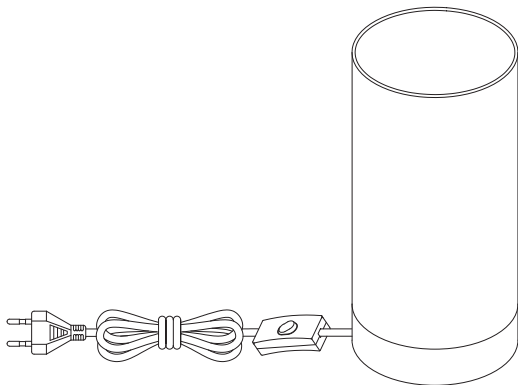

& Inspire

BASIC

EAN CODE: 3276007783148

ADEO KEY: 90210544

- | | | |
|-----------------------------------|-------------------------------------|-------------------------------|
| FR Manuel d'Instructions | EL Εγχειρίδιο Οδηγίων | BR Manual de Instrução |
| ES Manual de Instrucciones | PL Instrukcja Obsługi | NL Handleiding |
| PT Manual de Instruções | UA Інструкція з Експлуатації | DE Anleitung Handbuch |
| IT Manuale di Istruzioni | RO Manual de Instrucțiuni | EN Instructions Manual |

Ø37 mm

Max 110 mm

E14

30W Max

1

2

1

- FR** Ce produit est recyclable. S'il ne peut plus être utilisé, veuillez l'apporter dans un centre de recyclage de déchets.
- ES** Este producto es reciclable. Si ya no se puede usar, llévelo a un centro de reciclaje de residuos.
- PT** Este produto é reciclável. Se deixar de o utilizar, entregue-o num centro de reciclagem de resíduos.
- IT** Questo prodotto può essere riciclato. Se deve essere smaltito, portalo presso un centro di riciclaggio.
- EL** Αυτό το προϊόν είναι ανακυκλώσιμο. Εάν δεν μπορεί πλέον να χρησιμοποιηθεί, μεταφέρετε την σε κάποιο κέντρο ανακύκλωσης απορριμμάτων.
- PL** Ten produkt poddawany jest recyklingowi, kiedy przestaje być użyteczny należy dostarczyć go do punktu zbiórki odpadów.
- UA** Цей продукт може перероблятися. Якщо воно більше не є придатне для використання, здайте його в утилізаційний центр.
- RO** Acest produs este reciclabil. Dacă nu mai poate fi folosit, vă rugăm să îl aduceți într-un centru de reciclare a deșeurilor.
- BR** Este produto é reciclável. Se não puder mais ser usado, descarte em um centro de reciclagem de resíduos.
- NL** Dit product is recyclebaar. Als het niet meer kan worden gebruikt, breng het dan naar een afvalrecyclingcentrum.
- DE** Dieses Produkt ist recycelbar. Wenn es nicht mehr verwendet werden kann, bringen Sie es bitte zum Recycling-Center.
- EN** This product is recyclable. If it cannot be used anymore, please take it to waste recycling centre.