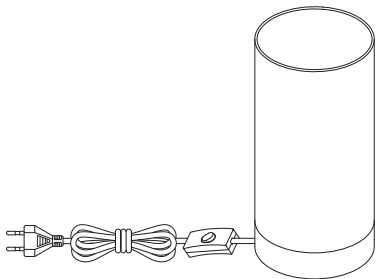

Ø37 mm

Max 110 mm

E14

30W Max

1

2

1

- FR** Ce produit est recyclable. S'il ne peut plus être utilisé, veuillez l'apporter dans un centre de recyclage de déchets.
- ES** Este producto es reciclable. Si ya no se puede usar, llévelo a un centro de reciclaje de residuos.
- PT** Este produto é reciclável. Se deixar de o utilizar, entregue-o num centro de reciclagem de resíduos.
- IT** Questo prodotto può essere riciclato. Se deve essere smaltito, portalo presso un centro di riciclaggio.
- EL** Αυτό το προϊόν είναι ανακυκλώσιμο. Εάν δεν μπορεί πλέον να χρησιμοποιηθεί, μεταφέρετε την σε κάποιο κέντρο ανακύκλωσης απορριμμάτων.
- PL** Ten produkt poddawany jest recyklingowi, kiedy przestaje być użyteczny należy dostarczyć go do punktu zbiórki odpadów.
- UA** Цей продукт може перероблятися. Якщо воно більше не є придатне для використання, здайте його в утилізаційний центр.
- RO** Acest produs este reciclabil. Dacă nu mai poate fi folosit, vă rugăm să îl aduceți într-un centru de reciclare a deșeurilor.
- BR** Este produto é reciclável. Se não puder mais ser usado, descarte em um centro de reciclagem de resíduos.
- NL** Dit product is recyclebaar. Als het niet meer kan worden gebruikt, breng het dan naar een afvalrecyclingcentrum.
- DE** Dieses Produkt ist recycelbar. Wenn es nicht mehr verwendet werden kann, bringen Sie es bitte zum Recycling-Center.
- EN** This product is recyclable. If it cannot be used anymore, please take it to waste recycling centre.