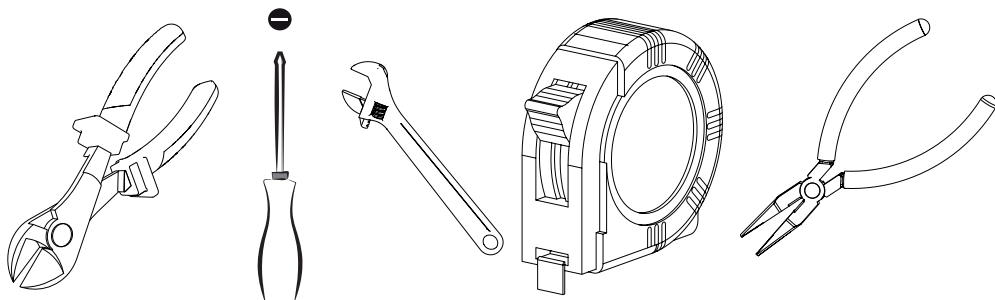

**10**  
**YEARS**  
Guarantee

**K2 42 BTC**  
**752 NF 3-8L**

EAN : 3276007790399  
ADEO KEY: 90544245

07/2024-V2

**1/1**

x2