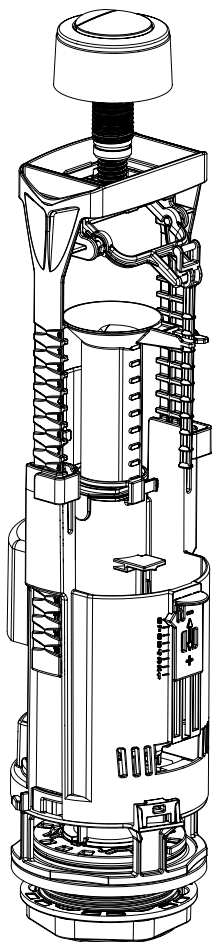

**10**  
**YEARS**  
Guarantee

**K2 42 BTC**  
**752 NF 3-8L**

EAN : 3276007790399  
ADEO KEY: 90544245

07/2024-V2

**1/1**

x2

# 4

5

6

7

	d (mm)	d (mm)	1	2	3
					
	Ø = 39-42mm	Ø = 18-38mm			
H (mm)	457 / 447	435 / 425	19	Max: 19 Min: 12	1-2 8-9
	450 / 440	428 / 418	18	Max: 18 Min: 11	1-2 8-9
	442 / 432	420 / 410	17	Max: 17 Min: 10	1-2 8-9
	435 / 425	413 / 403	16	Max: 16 Min: 9	1-2 8-9
	427 / 417	405 / 395	15	Max: 15 Min: 8	1-2 8-9
	420 / 410	398 / 388	14	Max: 14 Min: 7	1-2 8-9
	412 / 402	390 / 380	13	Max: 13 Min: 6	1-2 8-9
	405 / 395	383 / 373	12	Max: 12 Min: 5	1-2 8-9
	397 / 387	375 / 365	11	Max: 11 Min: 4	1-2 8-9
	390 / 380	368 / 358	10	Max: 10 Min: 3	1-2 8-9
	382 / 372	360 / 350	9	Max: 9 Min: 2	1-2 8-9
	375 / 365	353 / 343	8	Max: 8 Min: 1	1-2 8-9
	367 / 357	345 / 335	7	Max: 7 Min: 0	1-2 8-9
	360 / 350	338 / 328	6	Max: 6 Min: 0	1-2 7-8
	352 / 342	330 / 320	5	Max: 5 Min: 0	1-2 6-7
	345 / 335	323 / 313	4	Max: 4 Min: 0	1-2 5-6
	337 / 327	315 / 305	3	Max: 3 Min: 0	1-2 4-5
	330 / 320	308 / 298	2	Max: 2 Min: 0	1-2 3-4
	322 / 312	300 / 290	1	Max: 1 Min: 0	1-2 2-3
	315 / 305	293 / 283	0	Max: 0	1-2