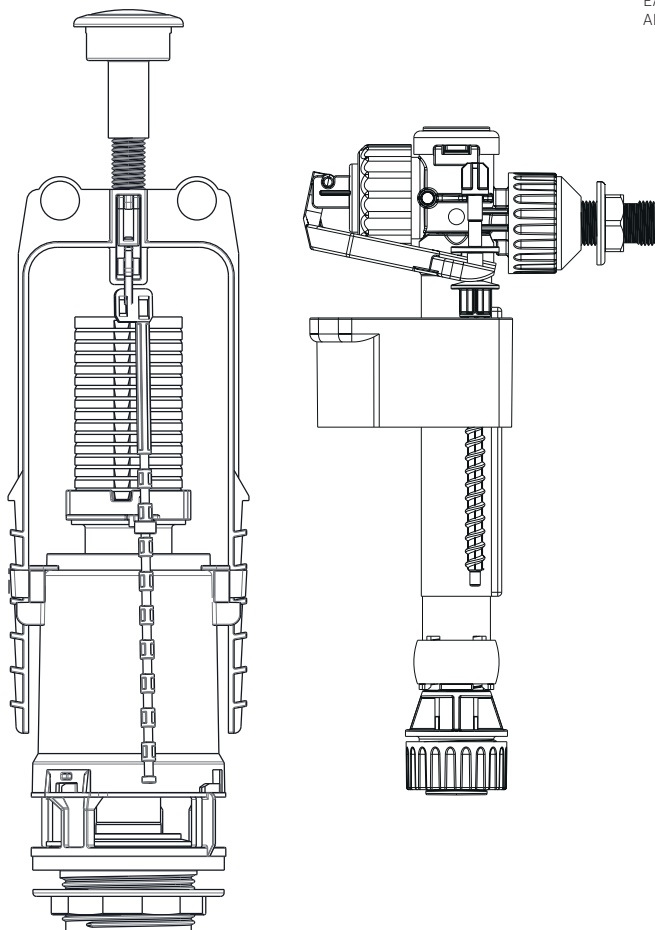

10
YEARS
Guarantee

CL1-K3:F5-
3/8+M3I

EAN : 3276007790412
ADEO KEY: 90544247

07/2024-V5

1/1

* Garantie 10 ans / Garanzia 10 Anni / Gwarancja 10-letnia / Garanție 10ani / 10-річна гарантія / 10-year guarantee

x2

1

2

3

4

	 d = 16-36mm d = 43-50mm	 d = 37-42mm	
H	307-325	325-343	1
	326-340	344-358	2
	341-355	359-373	3
	356-370	374-388	4
	371-385	389-403	5
	386-400	404-418	6

5

6