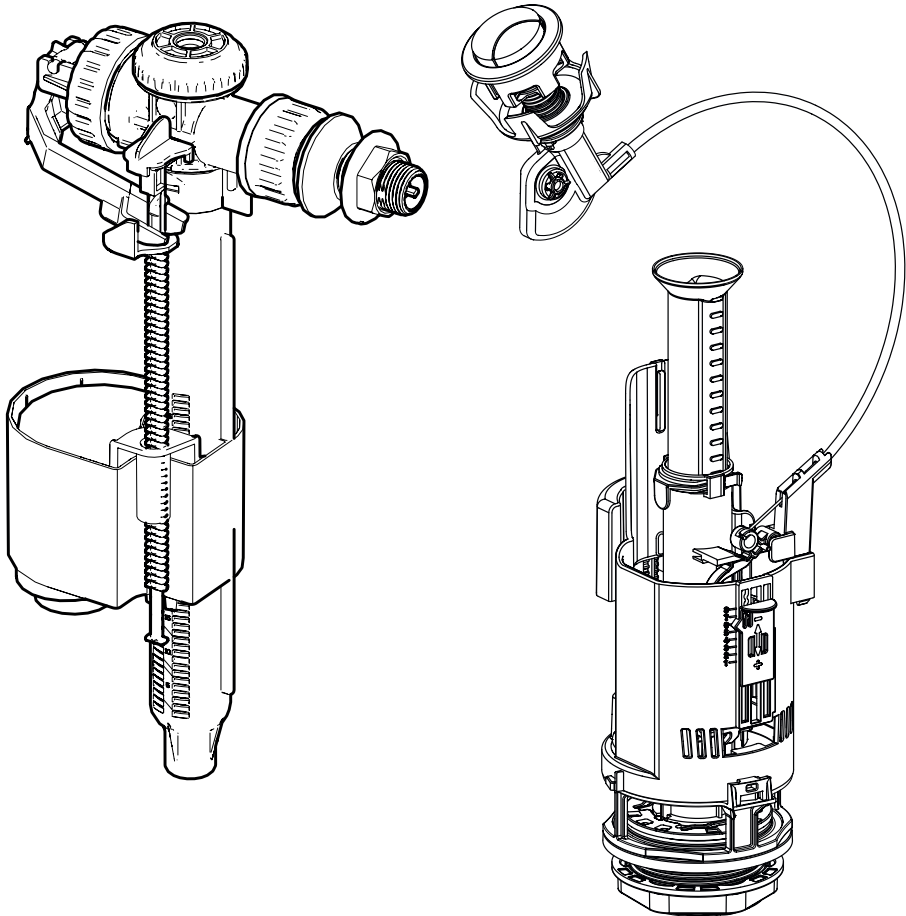

equation

10
YEARS
Guarantee

CL1-K9:F6+M4P
CL2-K9:F6+M4P

ADEO : 3276007790436
3276007790474

ADEO KEY : 90544249
90544253

1/1

V5-10/2024

* Garantie 5 ans / Garanzia 5 Anni / Gwarancja 5-letnia / Гарантія 5 років / Garanție 5 ani / 5-year guarantee