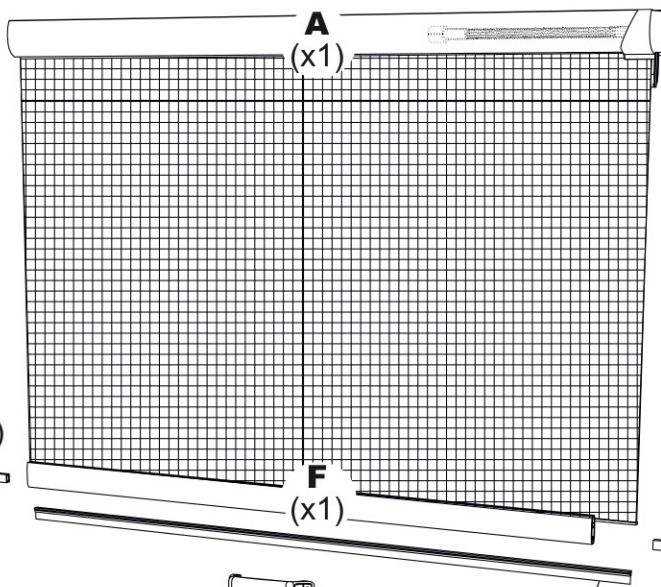

Mousti-Kit® Optima

NOTICE enroulable verticale

moustikit.com

Montage sur une surface plane et propre

G
(x1)

H
(x1)

C
(x2)

D
(x2)

B
(x2)

A
(x1)

F
(x1)

I
(x1)

E
(x1)

J
(x6)

5x25

K
(x6)

3.5x30

L
(x2)

3.5x9.5

Retenir **X** mini.

Retenir **Y** mini.

Ne retirer les colliers de maintien qu'après la coupe.

J
(x6)

K
(x6)