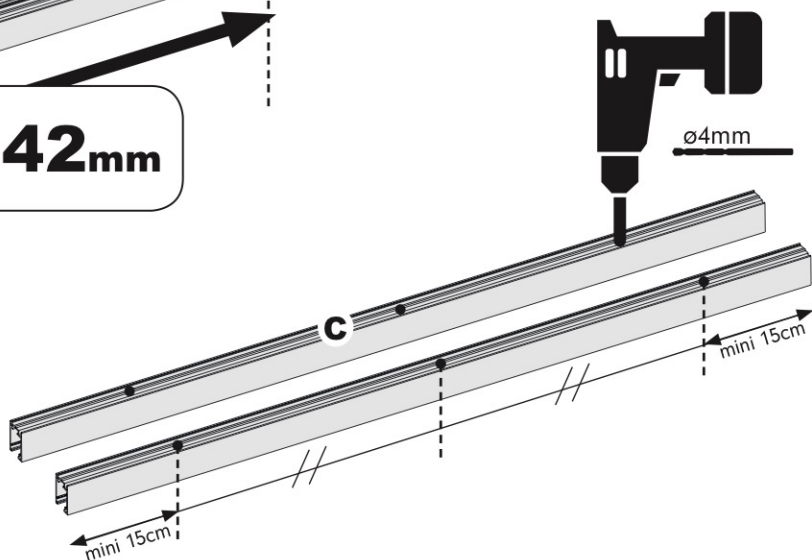

3.5x30

L
(x2)

3.5x9.5

Retenir **X** mini.

Retenir **Y** mini.

Ne retirer les colliers de maintien qu'après la coupe.

J
(x6)

K
(x6)

FERMER

OUVRIR

TENSION DU RESSORT

Si votre moustiquaire remonte brutalement ou ne remonte pas complètement vérifier la tension du ressort.

- 1 - Enlever le ruban adhésif «IMPORTANT».
- 2 - Enlever l'embout et le ressort de quelques centimètres et le laisser se détendre lentement (attention à la tension).
- 3 - Enrouler complètement la toile sur son axe et tourner le ressort dans le sens de la flèche.

Nombre de tours selon le modèle :

- Moustiquaire enroulable hauteur 100 cm : 6 tours à la main
- Moustiquaire enroulable hauteur 160 cm : 12 tours à la main
- Moustiquaire enroulable hauteur 230 cm : 7 tours à la main
- Moustiquaire enroulable baie vitrée : 18 tours à la main