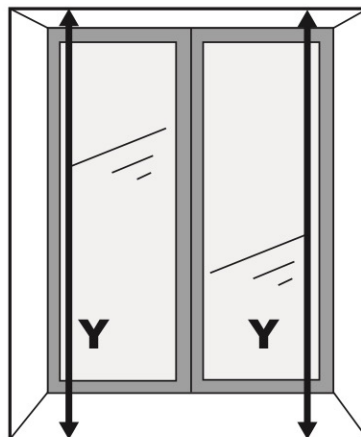

3.5x30

L
(x2)

3.5x9.5

Retenir **X** mini.

Retenir **Y** mini.

Ne retirer les colliers de maintien qu'après la coupe.

J
(x6)

K
(x6)

FERMER

OUVRIR

TENSION DU RESSORT

Si votre moustiquaire remonte brutalement ou ne remonte pas complètement vérifier la tension du ressort.

- 1 - Enlever le ruban adhésif «IMPORTANT».
- 2 - Enlever l'embout et le ressort de quelques centimètres et le laisser se détendre lentement (attention à la tension).
- 3 - Enrouler complètement la toile sur son axe et tourner le ressort dans le sens de la flèche.

Nombre de tours selon le modèle :

- Moustiquaire enroulable hauteur 100 cm : 6 tours à la main
- Moustiquaire enroulable hauteur 160 cm : 12 tours à la main
- Moustiquaire enroulable hauteur 230 cm : 7 tours à la main
- Moustiquaire enroulable baie vitrée : 18 tours à la main