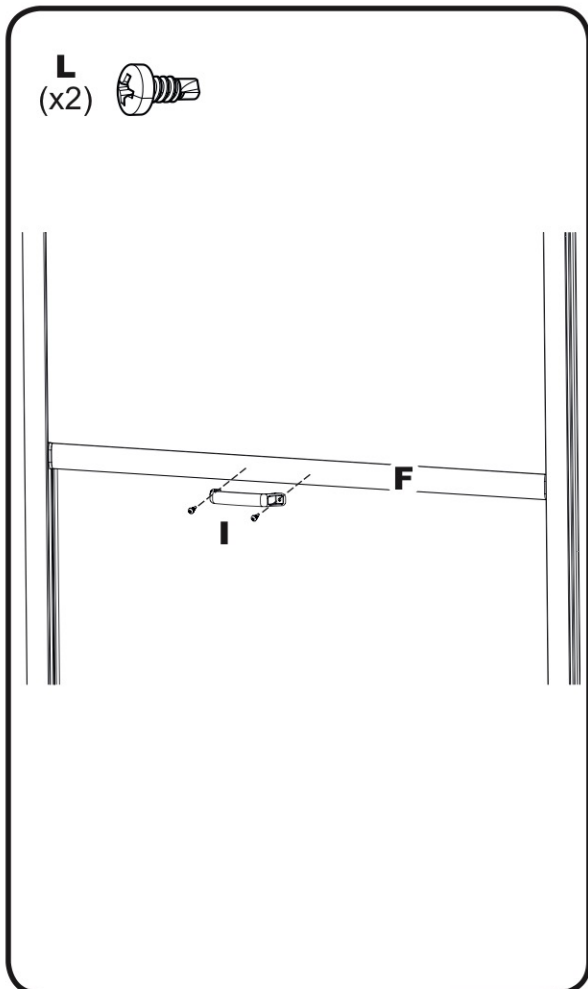

3.5x30

L
(x2)

3.5x9.5

Retenir **X** mini.

Retenir **Y** mini.

Ne retirer les colliers de maintien qu'après la coupe.

J
(x6)

K
(x6)

FERMER

OUVRIR

TENSION DU RESSORT

Si votre moustiquaire remonte brutalement ou ne remonte pas complètement vérifier la tension du ressort.

- 1 - Enlever le ruban adhésif «IMPORTANT».
- 2 - Enlever l'embout et le ressort de quelques centimètres et le laisser se détendre lentement (attention à la tension).
- 3 - Enrouler complètement la toile sur son axe et tourner le ressort dans le sens de la flèche.

Nombre de tours selon le modèle :

- Moustiquaire enroulable hauteur 100 cm : 6 tours à la main
- Moustiquaire enroulable hauteur 160 cm : 12 tours à la main
- Moustiquaire enroulable hauteur 230 cm : 7 tours à la main
- Moustiquaire enroulable baie vitrée : 18 tours à la main