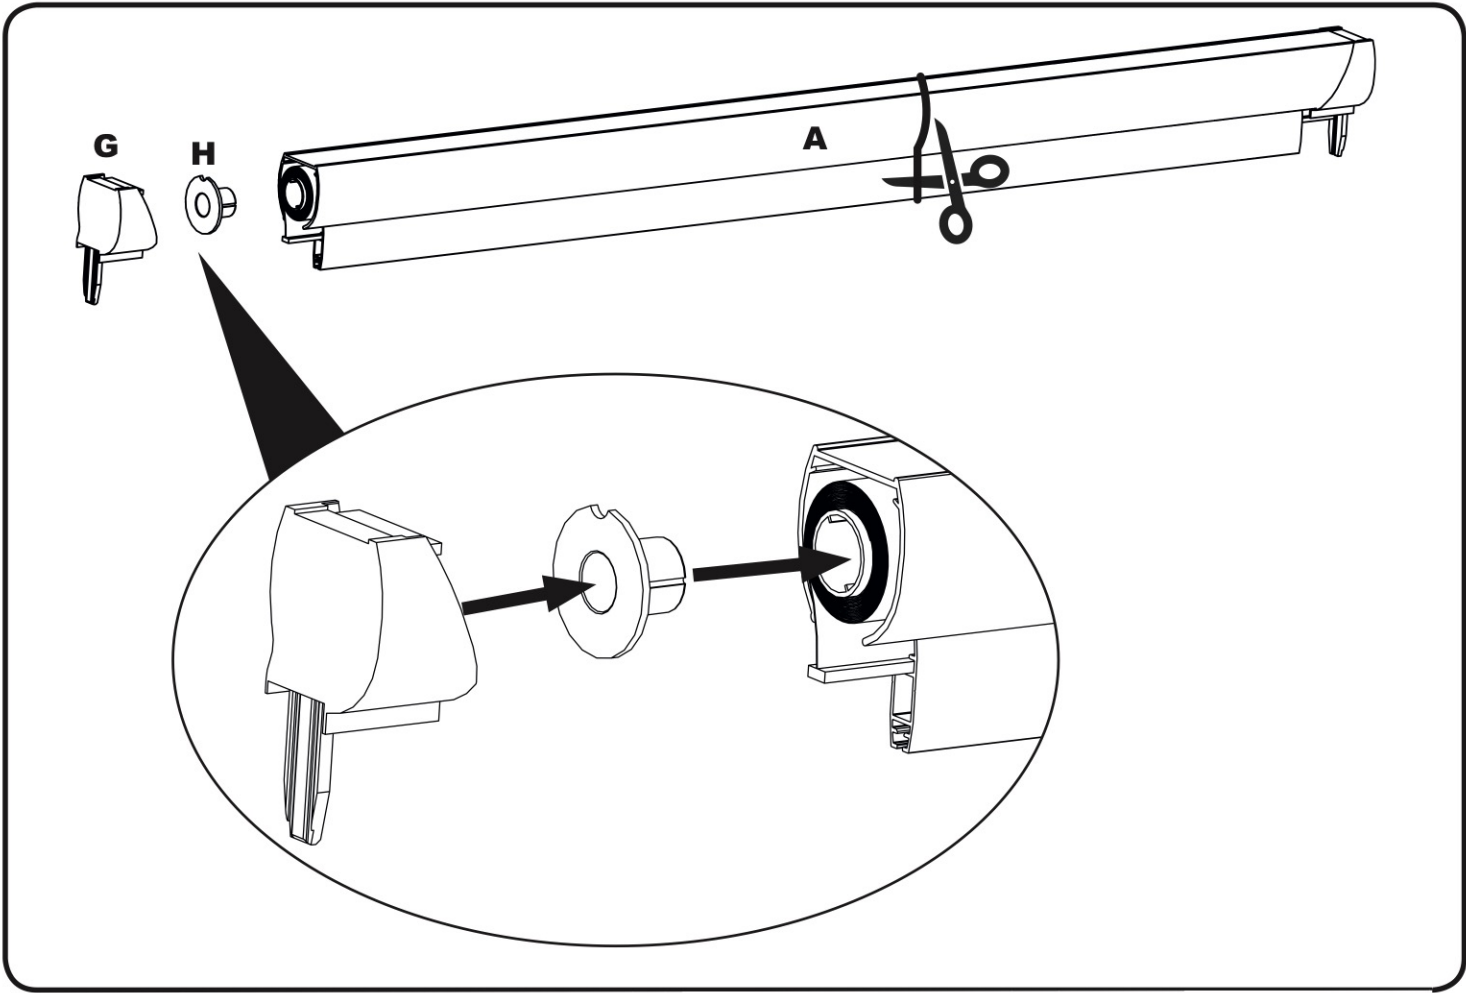

3.5x30

L
(x2)

3.5x9.5

Retenir **X** mini.

Retenir **Y** mini.

Ne retirer les colliers de maintien qu'après la coupe.

J
(x6)

K
(x6)

FERMER

OUVRIR

TENSION DU RESSORT

Si votre moustiquaire remonte brutalement ou ne remonte pas complètement vérifier la tension du ressort.

- 1 - Enlever le ruban adhésif «IMPORTANT».
- 2 - Enlever l'embout et le ressort de quelques centimètres et le laisser se détendre lentement (attention à la tension).
- 3 - Enrouler complètement la toile sur son axe et tourner le ressort dans le sens de la flèche.