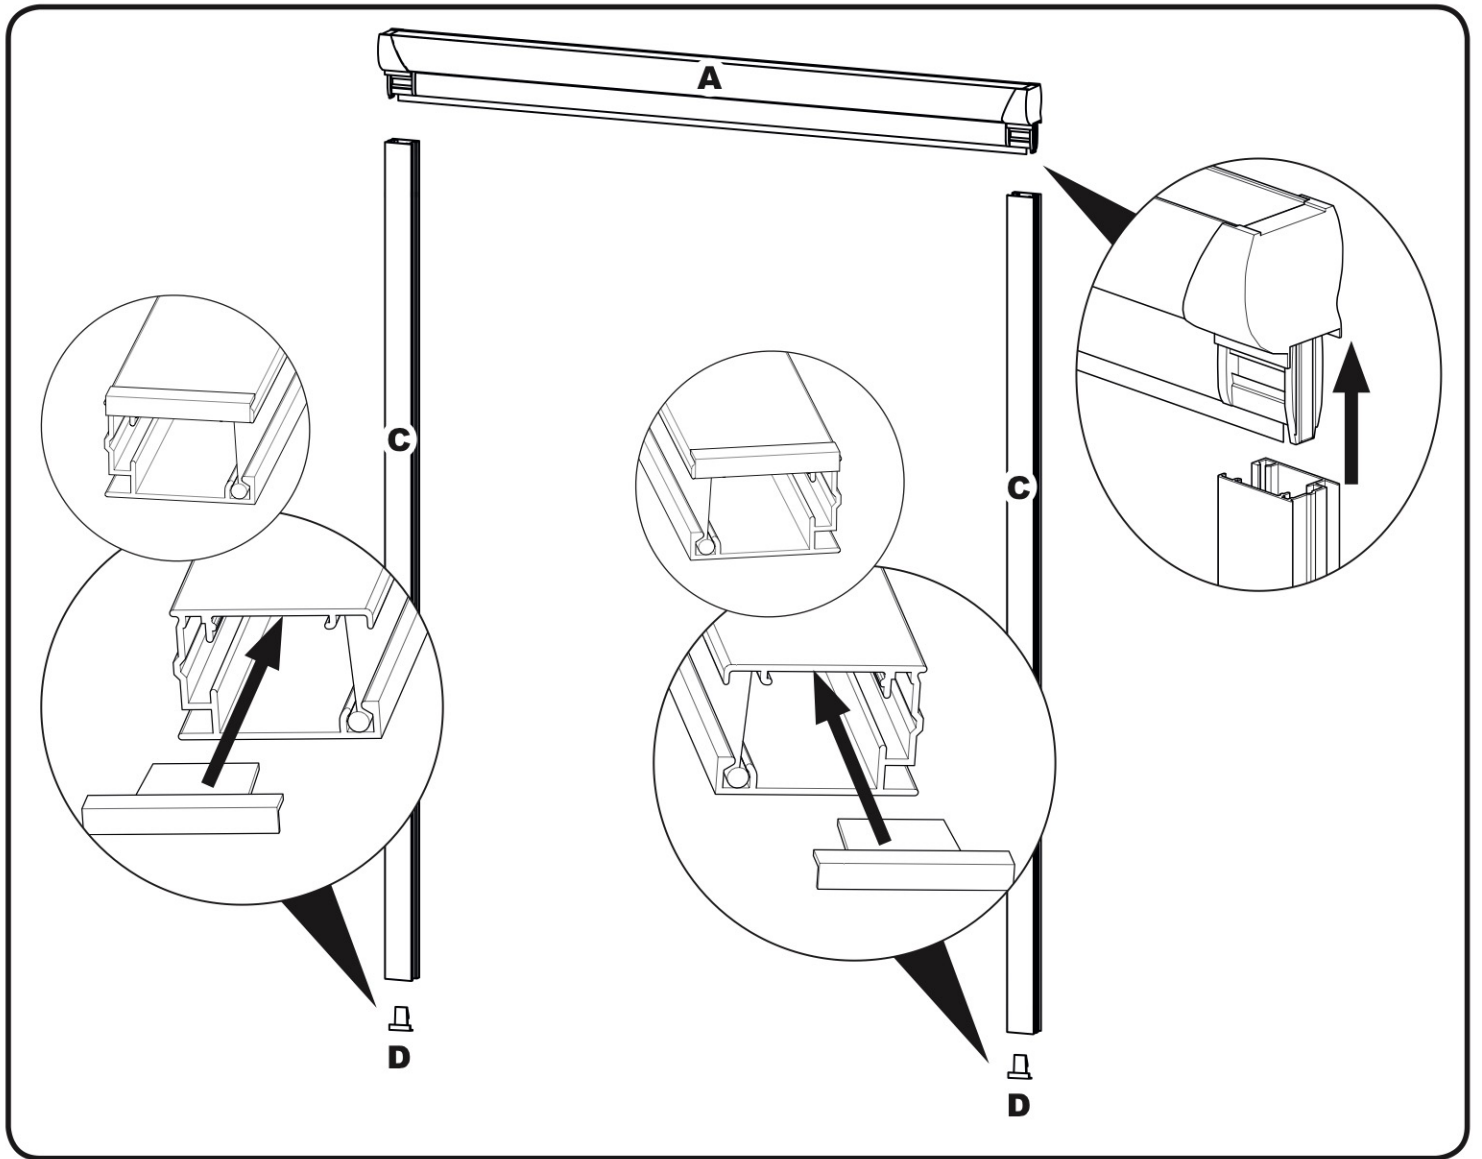

3.5x30

L
(x2)

3.5x9.5

Retenir **X** mini.

Retenir **Y** mini.

Ne retirer les colliers de maintien qu'après la coupe.

J
(x6)

K
(x6)

FERMER

OUVRIR

TENSION DU RESSORT

Si votre moustiquaire remonte brutalement ou ne remonte pas complètement vérifier la tension du ressort.

- 1 - Enlever le ruban adhésif «IMPORTANT».
- 2 - Enlever l'embout et le ressort de quelques centimètres et le laisser se détendre lentement (attention à la tension).
- 3 - Enrouler complètement la toile sur son axe et tourner le ressort dans le sens de la flèche.