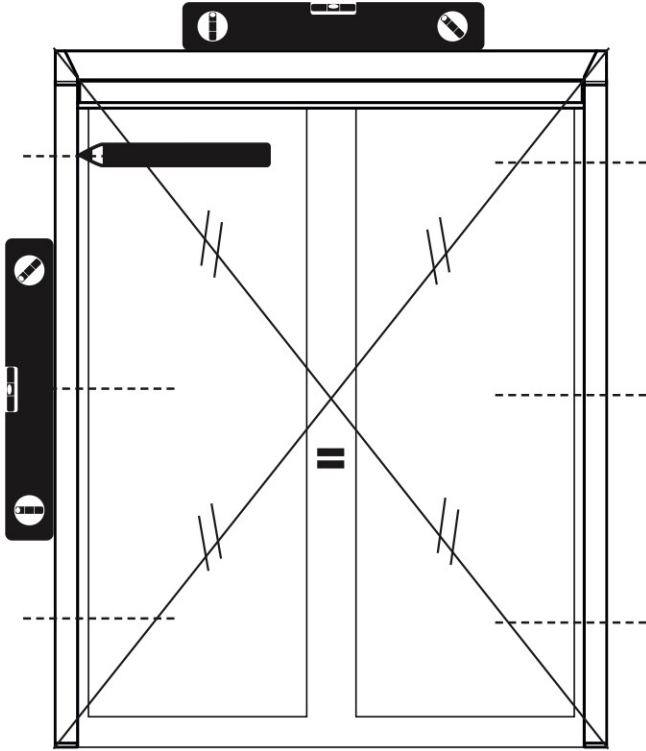

3.5x30

L
(x2)

3.5x9.5

Retenir **X** mini.

Retenir **Y** mini.

Ne retirer les colliers de maintien qu'après la coupe.

J
(x6)

K
(x6)

FERMER

OUVRIR

TENSION DU RESSORT

Si votre moustiquaire remonte brutalement ou ne remonte pas complètement vérifier la tension du ressort.

- 1 - Enlever le ruban adhésif «IMPORTANT».
- 2 - Enlever l'embout et le ressort de quelques centimètres et le laisser se détendre lentement (attention à la tension).
- 3 - Enrouler complètement la toile sur son axe et tourner le ressort dans le sens de la flèche.

Nombre de tours selon le modèle :

- Moustiquaire enroulable hauteur 100 cm : 6 tours à la main
- Moustiquaire enroulable hauteur 160 cm : 12 tours à la main
- Moustiquaire enroulable hauteur 230 cm : 7 tours à la main
- Moustiquaire enroulable baie vitrée : 18 tours à la main