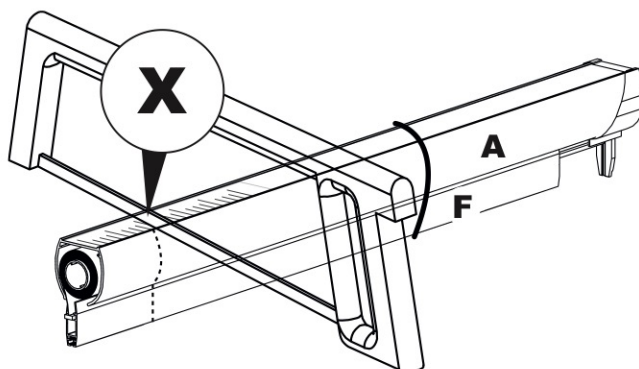

3.5x30

L
(x2)

3.5x9.5

Retenir **X** mini.

Retenir **Y** mini.

Ne retirer les colliers de maintien qu'après la coupe.

J
(x6)

K
(x6)

FERMER

OUVRIR

TENSION DU RESSORT

Si votre moustiquaire remonte brutalement ou ne remonte pas complètement vérifier la tension du ressort.

- 1 - Enlever le ruban adhésif «IMPORTANT».
- 2 - Enlever l'embout et le ressort de quelques centimètres et le laisser se détendre lentement (attention à la tension).
- 3 - Enrouler complètement la toile sur son axe et tourner le ressort dans le sens de la flèche.

Nombre de tours selon le modèle :

- Moustiquaire enroulable hauteur 100 cm : 6 tours à la main
- Moustiquaire enroulable hauteur 160 cm : 12 tours à la main
- Moustiquaire enroulable hauteur 230 cm : 7 tours à la main
- Moustiquaire enroulable baie vitrée : 18 tours à la main