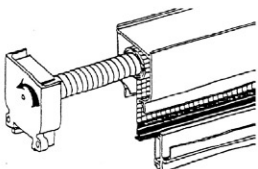

TENSION DU RESSORT

Si votre moustiquaire remonte brutalement ou ne remonte pas complètement vérifier la tension du ressort.

1. 1 - Enlever le ruban adhésif «IMPORTANT».
2. 2 - Enlever l'embout et le ressort de quelques centimètres et le laisser se détendre lentement (attention à la tension).
3. 3 - Enrouler complètement la toile sur son axe et tourner le ressort dans le sens de la flèche.

Nombre de tours selon le modèle :

- Moustiquaire enroulable hauteur 100 cm : 6 tours à la main
- Moustiquaire enroulable hauteur 160 cm : 12 tours à la main
- Moustiquaire enroulable hauteur 230 cm : 7 tours à la main
- Moustiquaire enroulable baie vitrée : 18 tours à la main

1. 4 - Emboîter l'embout avec le ressort et remettre l'autocollant.
2. 5 - Tester la tension du ressort