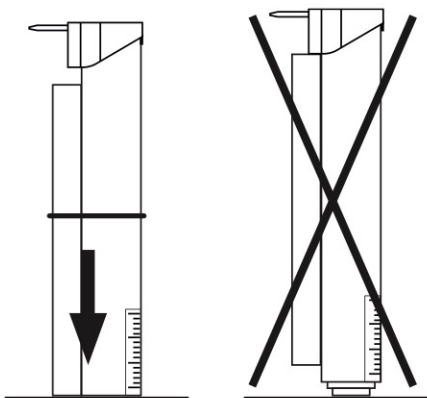

3.5x30

L
(x2)

3.5x9.5

Retenir **X** mini.

Retenir **Y** mini.

Ne retirer les colliers de maintien qu'après la coupe.

J
(x6)

K
(x6)

FERMER

OUVRIR

TENSION DU RESSORT

Si votre moustiquaire remonte brutalement ou ne remonte pas complètement vérifier la tension du ressort.

- 1 - Enlever le ruban adhésif «IMPORTANT».
- 2 - Enlever l'embout et le ressort de quelques centimètres et le laisser se détendre lentement (attention à la tension).
- 3 - Enrouler complètement la toile sur son axe et tourner le ressort dans le sens de la flèche.

Nombre de tours selon le modèle :

- Moustiquaire enroulable hauteur 100 cm : 6 tours à la main
- Moustiquaire enroulable hauteur 160 cm : 12 tours à la main
- Moustiquaire enroulable hauteur 230 cm : 7 tours à la main
- Moustiquaire enroulable baie vitrée : 18 tours à la main