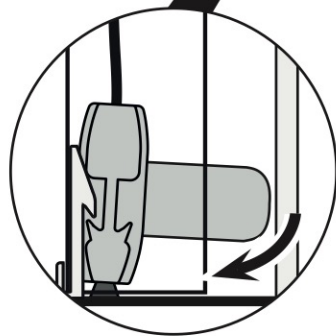

3.5x30

L
(x2)

3.5x9.5

Retenir **X** mini.

Retenir **Y** mini.

Ne retirer les colliers de maintien qu'après la coupe.

J
(x6)

K
(x6)

FERMER

OUVRIR

TENSION DU RESSORT

Si votre moustiquaire remonte brutalement ou ne remonte pas complètement vérifier la tension du ressort.

- 1 - Enlever le ruban adhésif «IMPORTANT».
- 2 - Enlever l'embout et le ressort de quelques centimètres et le laisser se détendre lentement (attention à la tension).
- 3 - Enrouler complètement la toile sur son axe et tourner le ressort dans le sens de la flèche.

Nombre de tours selon le modèle :

- Moustiquaire enroulable hauteur 100 cm : 6 tours à la main
- Moustiquaire enroulable hauteur 160 cm : 12 tours à la main
- Moustiquaire enroulable hauteur 230 cm : 7 tours à la main
- Moustiquaire enroulable baie vitrée : 18 tours à la main