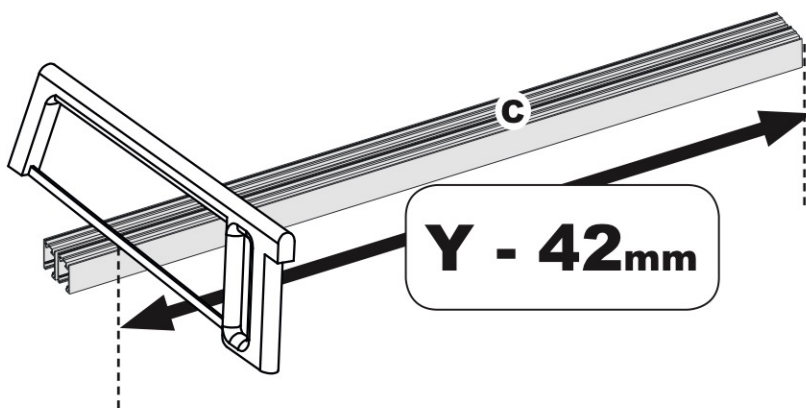

3.5x30

L
(x2)

3.5x9.5

Retenir **X** mini.

Retenir **Y** mini.

Ne retirer les colliers de maintien qu'après la coupe.

J
(x6)

K
(x6)

FERMER

OUVRIR

TENSION DU RESSORT

Si votre moustiquaire remonte brutalement ou ne remonte pas complètement vérifier la tension du ressort.

- 1 - Enlever le ruban adhésif «IMPORTANT».
- 2 - Enlever l'embout et le ressort de quelques centimètres et le laisser se détendre lentement (attention à la tension).
- 3 - Enrouler complètement la toile sur son axe et tourner le ressort dans le sens de la flèche.

Nombre de tours selon le modèle :

- Moustiquaire enroulable hauteur 100 cm : 6 tours à la main
- Moustiquaire enroulable hauteur 160 cm : 12 tours à la main
- Moustiquaire enroulable hauteur 230 cm : 7 tours à la main
- Moustiquaire enroulable baie vitrée : 18 tours à la main