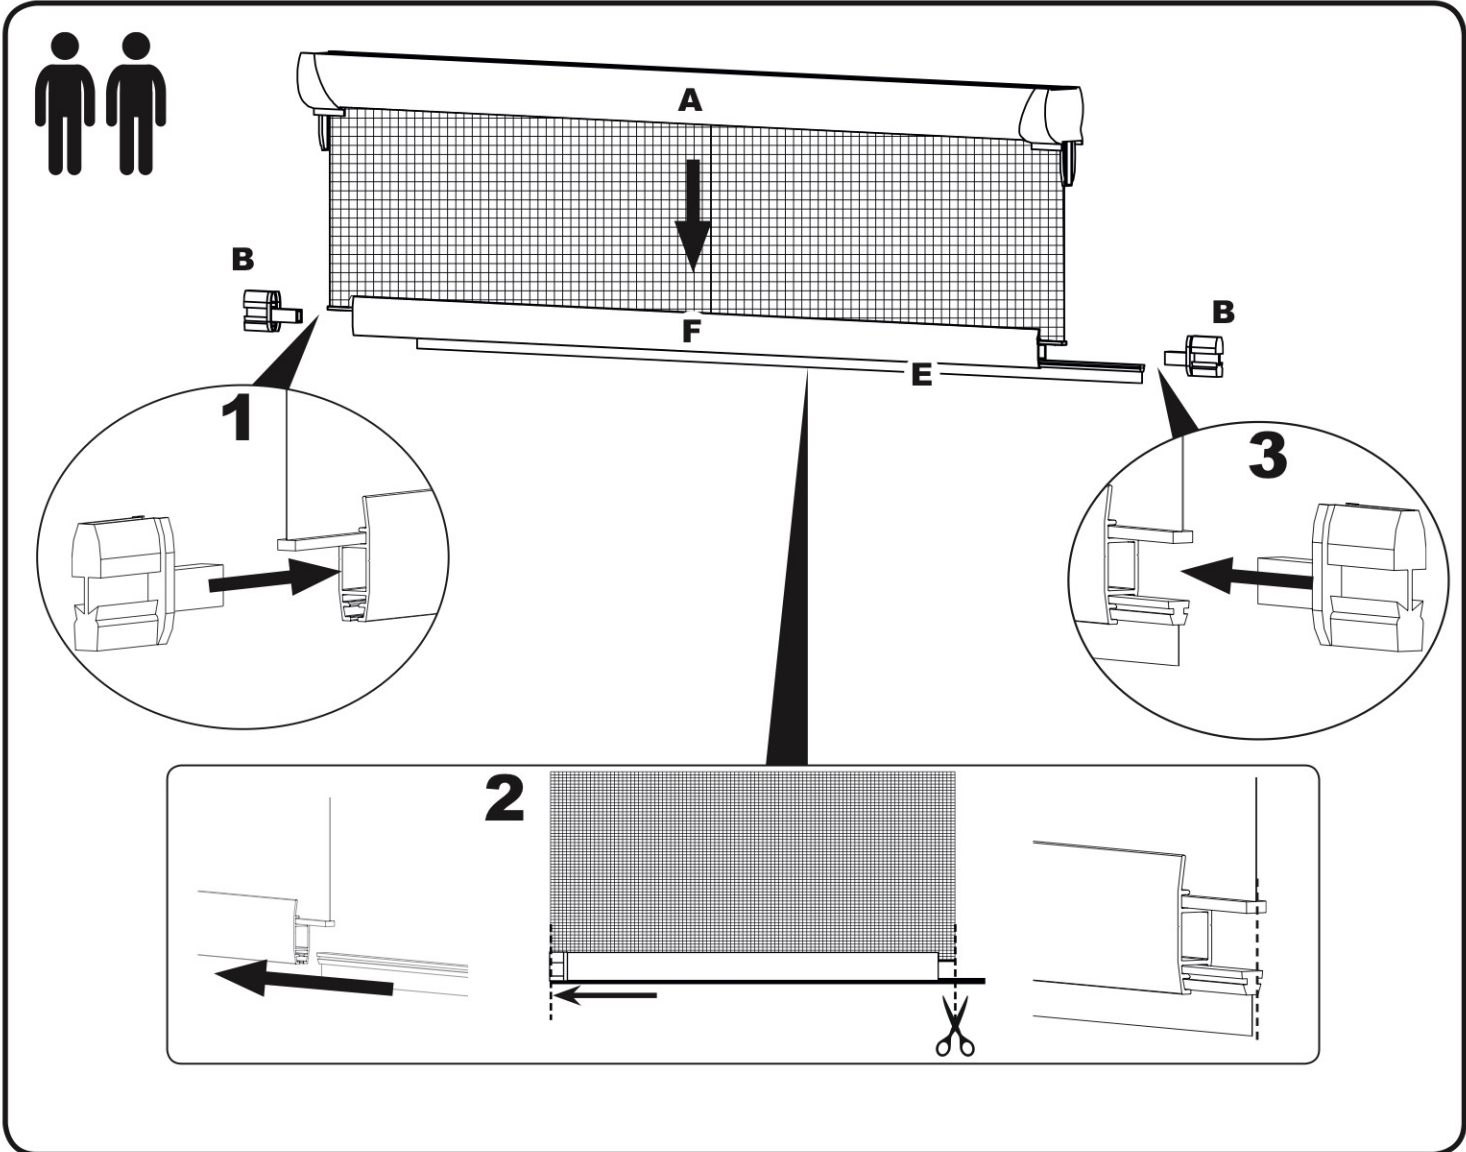

3.5x30

L
(x2)

3.5x9.5

Retenir **X** mini.

Retenir **Y** mini.

Ne retirer les colliers de maintien qu'après la coupe.

J
(x6)

K
(x6)

FERMER

OUVRIR

TENSION DU RESSORT

Si votre moustiquaire remonte brutalement ou ne remonte pas complètement vérifier la tension du ressort.

- 1 - Enlever le ruban adhésif «IMPORTANT».
- 2 - Enlever l'embout et le ressort de quelques centimètres et le laisser se détendre lentement (attention à la tension).
- 3 - Enrouler complètement la toile sur son axe et tourner le ressort dans le sens de la flèche.

Nombre de tours selon le modèle :

- Moustiquaire enroulable hauteur 100 cm : 6 tours à la main
- Moustiquaire enroulable hauteur 160 cm : 12 tours à la main
- Moustiquaire enroulable hauteur 230 cm : 7 tours à la main
- Moustiquaire enroulable baie vitrée : 18 tours à la main