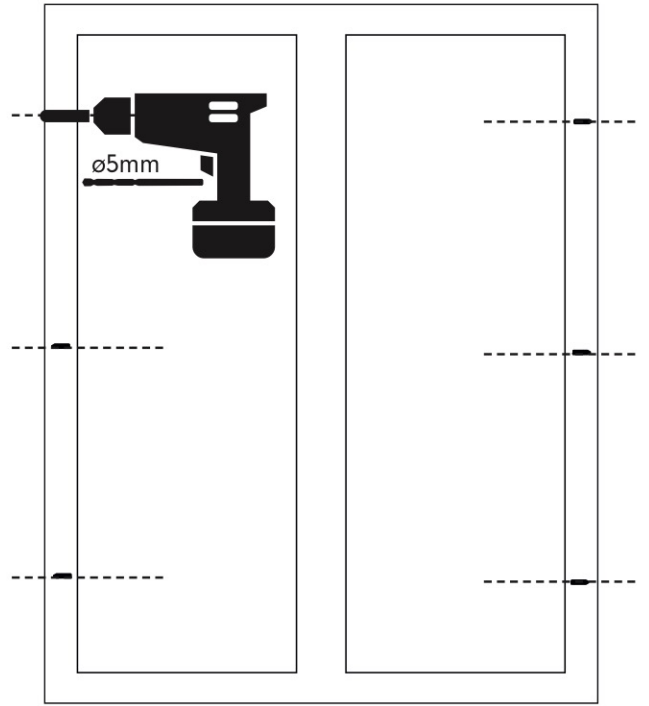

3.5x30

L
(x2)

3.5x9.5

Retenir **X** mini.

Retenir **Y** mini.

Ne retirer les colliers de maintien qu'après la coupe.

J
(x6)

K
(x6)

FERMER

OUVRIR

TENSION DU RESSORT

Si votre moustiquaire remonte brutalement ou ne remonte pas complètement vérifier la tension du ressort.

- 1 - Enlever le ruban adhésif «IMPORTANT».
- 2 - Enlever l'embout et le ressort de quelques centimètres et le laisser se détendre lentement (attention à la tension).
- 3 - Enrouler complètement la toile sur son axe et tourner le ressort dans le sens de la flèche.

Nombre de tours selon le modèle :

- Moustiquaire enroulable hauteur 100 cm : 6 tours à la main
- Moustiquaire enroulable hauteur 160 cm : 12 tours à la main
- Moustiquaire enroulable hauteur 230 cm : 7 tours à la main
- Moustiquaire enroulable baie vitrée : 18 tours à la main