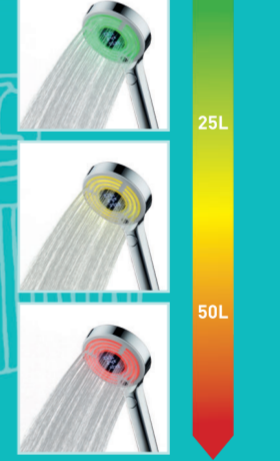

GARANTIE 2 ANS
ANS
JAAR
ANOS

EKOGEST TEMPO

Douchette • Ducha • Handdouche • Chuveiro

3 047404 232474

Odeco
65 rue de Luzals
38297 St-Quentin-Fallovier Cedex - B