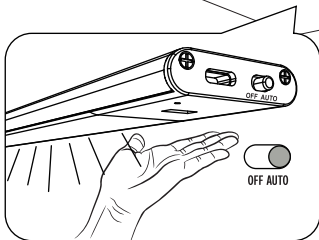

2

L=23.5 cm

3

4

Made in China
Країна походження: Китай

EU - ADEO Services - 135 Rue Sadi Carnot - CS00001 - 59790 RONCHIN - FRANCE
www.product-regulatory.adeoservices.com

UA Виробник: ТОВ "Адео Сервісес С.А.", вул. Саді Карно, СС 00001, 59790 Роншєн, Франція.
Імпортер: ТОВ "Лєруа Мерлен Україна", 04201 Україна, м.Київ, вул. Полярна 17А, +380 44 498 46 00. Імпортер приймає претензії від споживачів щодо товару, а також проводить його ремонт, технічне і гарантійне обслуговування