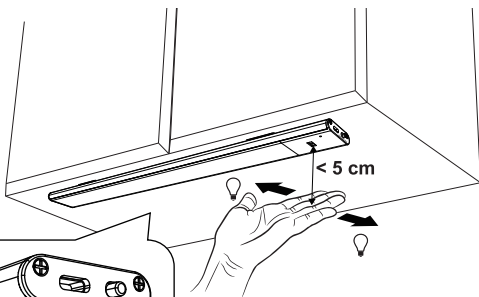

2

L=23.5 cm

3

4

Made in China
Країна походження: Китай

EU - ADEO Services - 135 Rue Sadi Carnot - CS00001 - 59790 RONCHIN - FRANCE
www.product-regulatory.adeoservices.com

UA Виробник: ТОВ "Адео Сервісес С.А.", вул. Саді Карно, СС 00001, 59790 Роншєн, Франція.
Імпортер: ТОВ "Лєруа Мерлен Україна", 04201 Україна, м.Київ, вул. Полярна 17А, +380 44 498 46 00. Імпортер приймає претензії від споживачів щодо товару, а також проводить його ремонт, технічне і гарантійне обслуговування