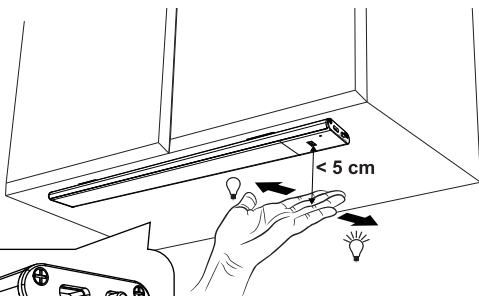

2

L=23.5 cm

3

4

Made in China
Країна походження: Китай

EU - ADEO Services - 135 Rue Sadi Carnot - CS00001 - 59790 RONCHIN - FRANCE
www.product-regulatory.adeoservices.com

UA Виробник: ТОВ "Адео Сервісес С.А.", вул. Саді Карно, СС 00001, 59790 Роншєн, Франція.
Імпортер: ТОВ "Лєруа Мерлен Україна", 04201 Україна, м.Київ, вул. Полярна 17А, +380 44 498 46 00. Імпортер приймає претензії від споживачів щодо товару, а також проводить його ремонт, технічне і гарантійне обслуговування