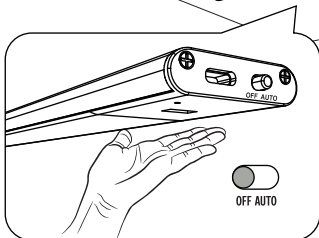

2

L=23.5 cm

3

4

Made in China
Країна походження: Китай

EU - ADEO Services - 135 Rue Sadi Carnot - CS00001 - 59790 RONCHIN - FRANCE
www.product-regulatory.adeoservices.com

UA Виробник: ТОВ "Адео Сервісес С.А.", вул. Саді Карно, СС 00001, 59790 Роншєн, Франція.
Імпортер: ТОВ "Лєруа Мерлен Україна", 04201 Україна, м.Київ, вул. Полярна 17А, +380 44 498 46 00. Імпортер приймає претензії від споживачів щодо товару, а також проводить його ремонт, технічне і гарантійне обслуговування