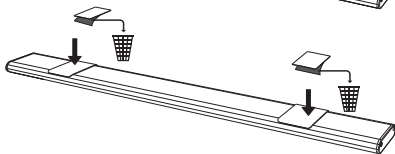

2

L=23.5 cm

3

4

Made in China
Країна походження: Китай

EU - ADEO Services - 135 Rue Sadi Carnot - CS00001 - 59790 RONCHIN - FRANCE
www.product-regulatory.adeoservices.com

UA Виробник: ТОВ "Адео Сервісес С.А.", вул. Саді Карно, СС 00001, 59790 Роншєн, Франція.
Імпортер: ТОВ "Лєруа Мерлен Україна", 04201 Україна, м.Київ, вул. Полярна 17А, +380 44 498 46 00. Імпортер приймає претензії від споживачів щодо товару, а також проводить його ремонт, технічне і гарантійне обслуговування