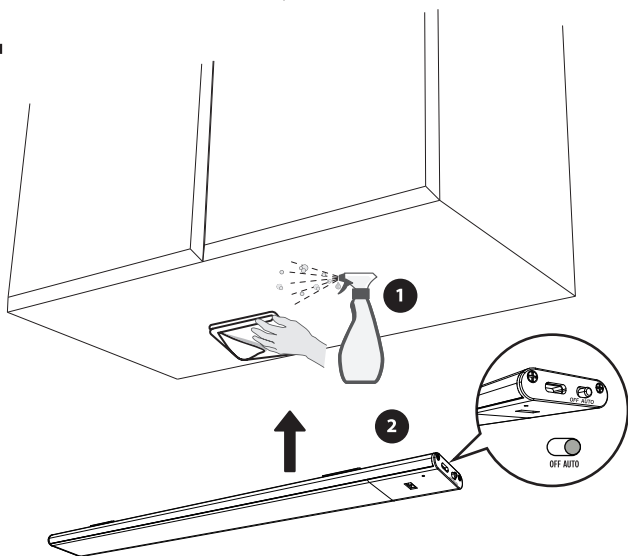

2

L=23.5 cm

3

4

Made in China
Країна походження: Китай

EU - ADEO Services - 135 Rue Sadi Carnot - CS00001 - 59790 RONCHIN - FRANCE
www.product-regulatory.adeoservices.com

UA Виробник: ТОВ "Адео Сервісес С.А.", вул. Саді Карно, СС 00001, 59790 Роншєн, Франція.
Імпортер: ТОВ "Лєруа Мерлен Україна", 04201 Україна, м.Київ, вул. Полярна 17А, +380 44 498 46 00. Імпортер приймає претензії від споживачів щодо товару, а також проводить його ремонт, технічне і гарантійне обслуговування